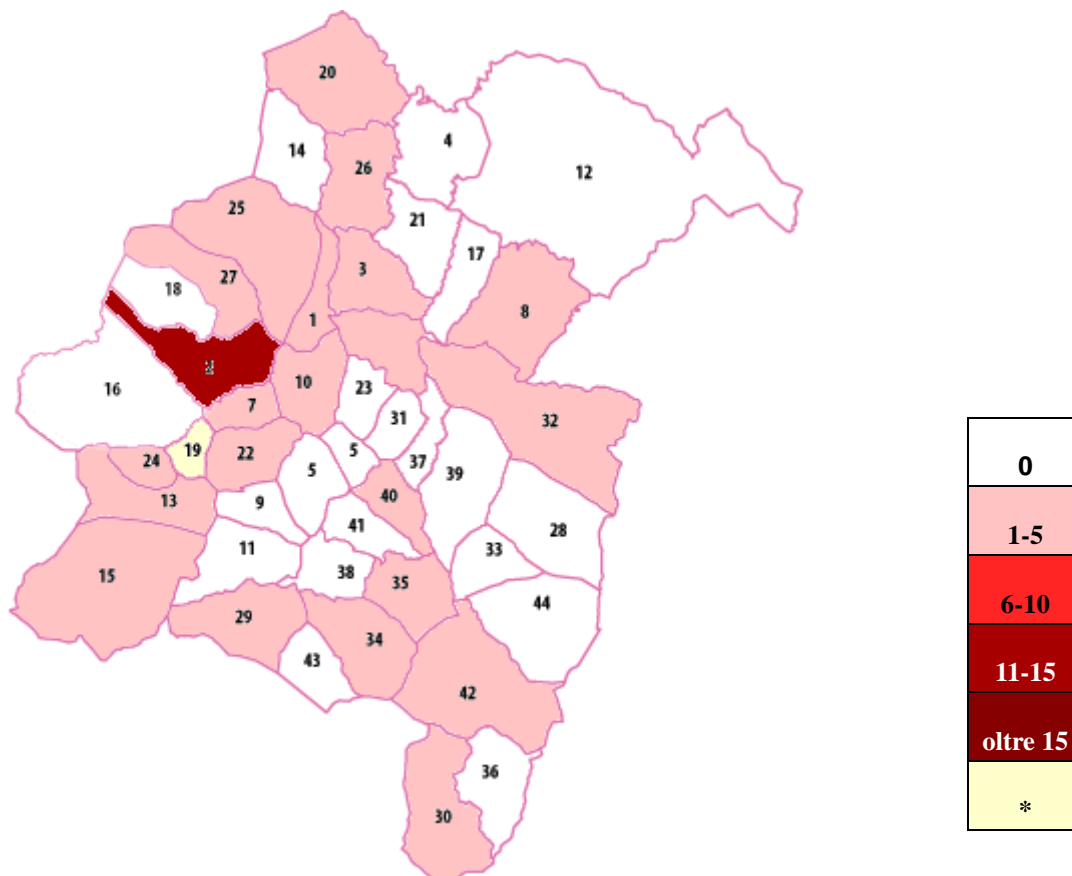

Domande finanziate Misura 311

diversificazione verso attività non agricole

* territorio classificato D2 non eleggibile ai fini dei finanziamenti

Legenda

1 Albagiara	10 Gonnosnò	19 Pompu	28 Barumini	37 Setzu
2 Ales	11 Gonnostramatza	20 Ruinas	29 Collinas	38 Siddi
3 Assolo	12 Laconi	21 Senis	30 Furtei	39 Tuili
4 Asuni	13 Masullas	22 Simala	31 Genuri	40 Turri
5 Baradili	14 Mogorella	23 Sini	32 Gesturi	41 Ussaramanna
6 Baressa	15 Mogoro	24 Siris	33 Las Plassas	42 Villamar
7 Curcuris	16 Morgongiori	25 Usellus	34 Lunamatrona	43 Villanovaforru
8 Genoni	17 Nureci	26 Villa Sant'Antonio	35 Pauli Arbarei	44 Villanovafranca
9 Gonnoscodina	18 Pau	27 VillaVerde	36 Segariu