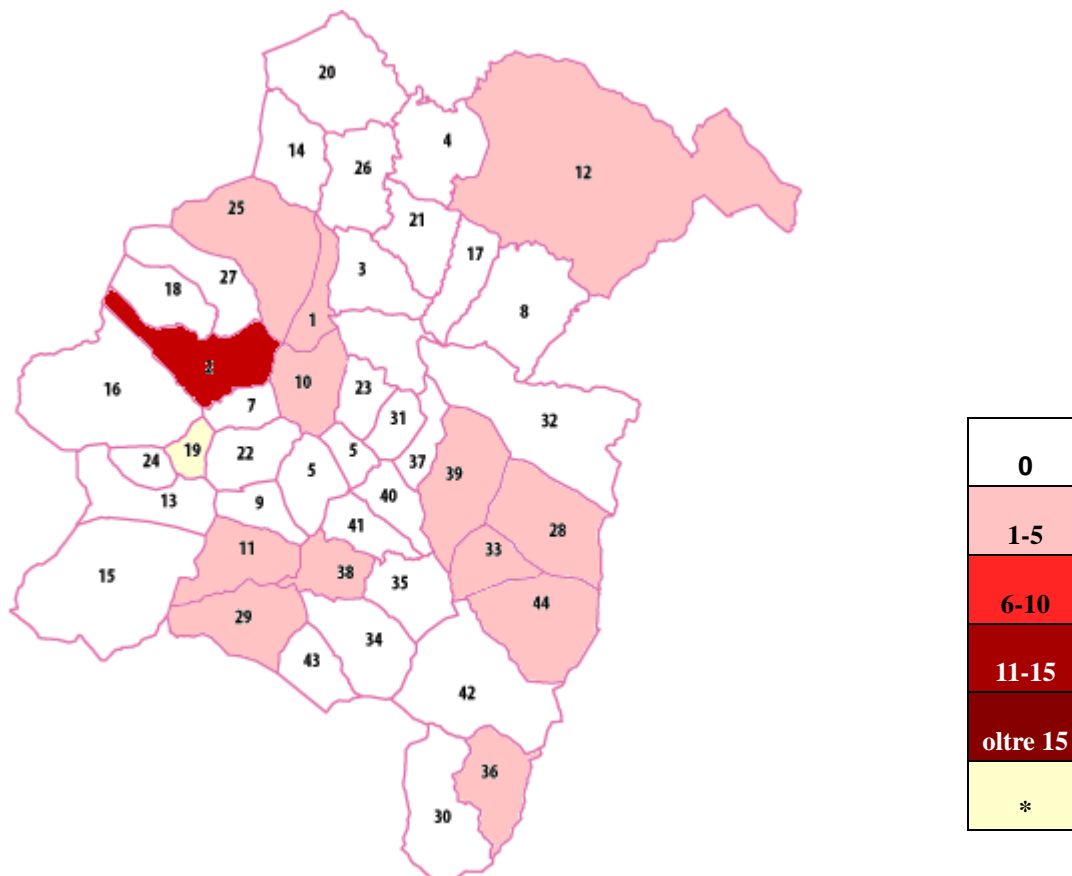

Domande finanziate Misura 313

incentivazione di attività turistiche

*territorio classificato D2 non eleggibile ai fini dei finanziamenti

Legenda

1 Albagiara	10 Gonnosnò	19 Pompu	28 Barumini	37 Setzu
2 Ales	11 Gonnostramatza	20 Ruinas	29 Collinas	38 Siddi
3 Assolo	12 Laconi	21 Senis	30 Furtei	39 Tuili
4 Asuni	13 Masullas	22 Simala	31 Genuri	40 Turri
5 Baradili	14 Mogorella	23 Sini	32 Gesturi	41 Ussaramanna
6 Baressa	15 Mogoro	24 Siris	33 Las Plassas	42 Villamar
7 Curcuris	16 Morgongiori	25 Usellus	34 Lunamatrona	43 Villanovaforru
8 Genoni	17 Nureci	26 Villa Sant'Antonio	35 Pauli Arbarei	44 Villanovafranca
9 Gonnoscodina	18 Pau	27 VillaVerde	36 Segariu