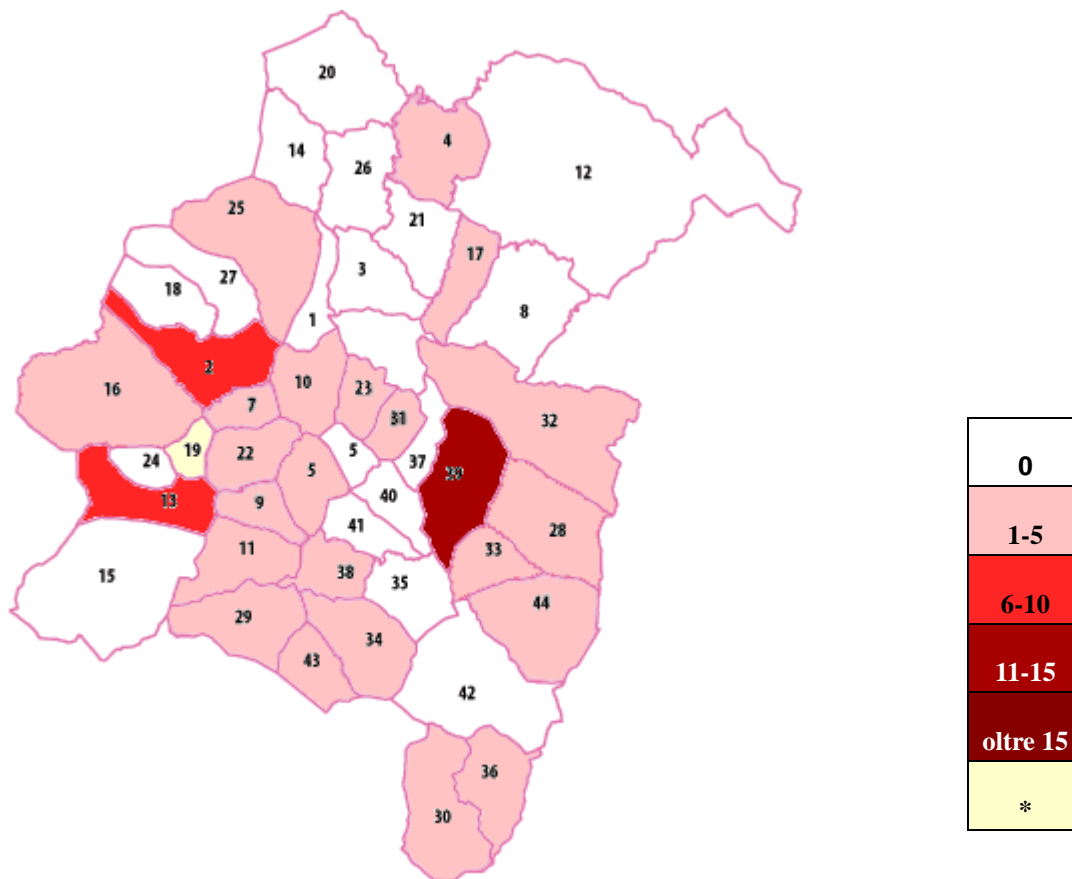

Domande finanziate Misura 322

sviluppo e rinnovamento dei villaggi

*territorio classificato D2 non eleggibile ai fini dei finanziamenti

Legenda

1 Albagiara	10 Gonnosnò	19 Pompu	28 Barumini	37 Setzu
2 Ales	11 Gonnostramatza	20 Ruinas	29 Collinas	38 Siddi
3 Assolo	12 Laconi	21 Senis	30 Furtei	39 Tuili
4 Asuni	13 Masullas	22 Simala	31 Genuri	40 Turri
5 Baradili	14 Mogorella	23 Sini	32 Gesturi	41 Ussaramanna
6 Baressa	15 Mogoro	24 Siris	33 Las Plassas	42 Villamar
7 Curcuris	16 Morgongiori	25 Usellus	34 Lunamatrona	43 Villanovaforru
8 Genoni	17 Nureci	26 Villa Sant'Antonio	35 Pauli Arbarei	44 Villanovafranca
9 Gonnoscodina	18 Pau	27 VillaVerde	36 Segariu