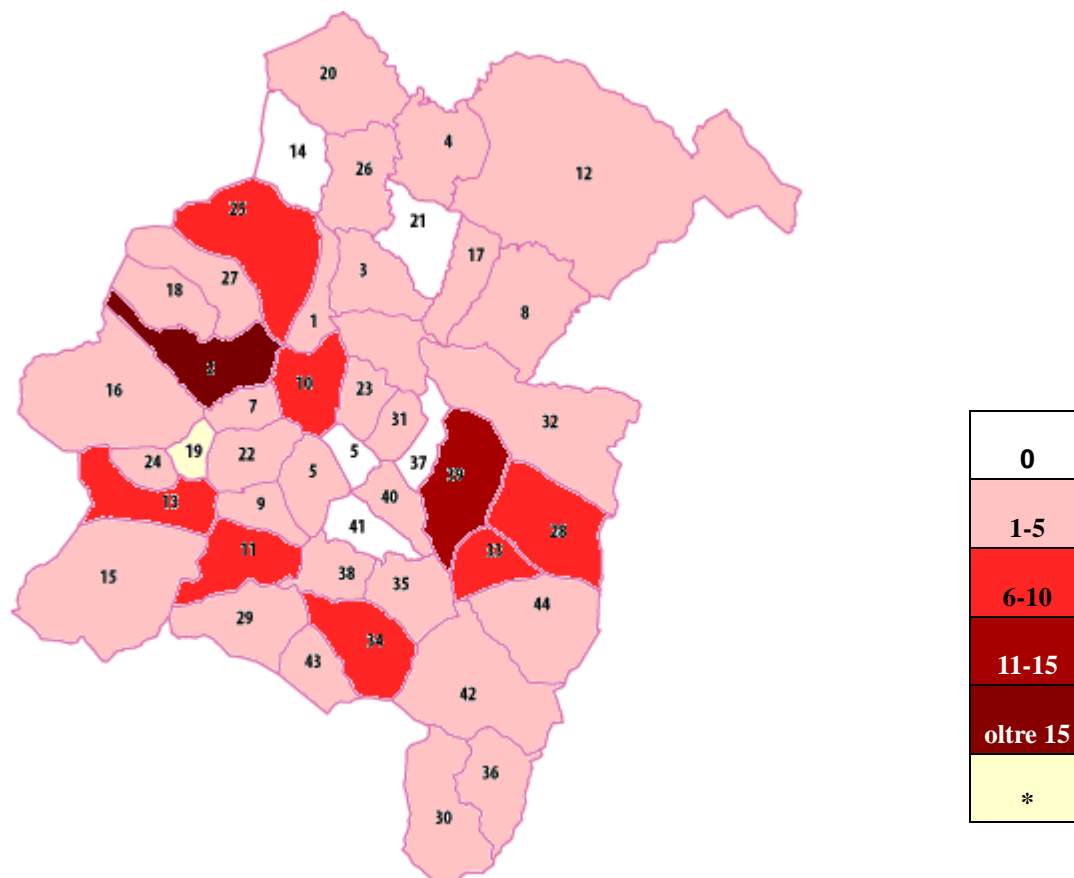

## Domande finanziate tutte le Misure

\*territorio classificato D2 non eleggibile ai fini dei finanziamenti

### Legenda

1 Albagiara	10 Gonnosnò	19 Pompu	28 Barumini	37 Setzu
2 Ales	11 Gonnostramatza	20 Ruinas	29 Collinas	38 Siddi
3 Assolo	12 Laconi	21 Senis	30 Furtei	39 Tuili
4 Asuni	13 Masullas	22 Simala	31 Genuri	40 Turri
5 Baradili	14 Mogorella	23 Sini	32 Gesturi	41 Ussaramanna
6 Baressa	15 Mogoro	24 Siris	33 Las Plassas	42 Villamar
7 Curcuris	16 Morgongiori	25 Usellus	34 Lunamatrona	43 Villanovaforru
8 Genoni	17 Nureci	26 Villa Sant'Antonio	35 Pauli Arbarei	44 Villanovafranca
9 Gonnoscodina	18 Pau	27 VillaVerde	36 Segariu	