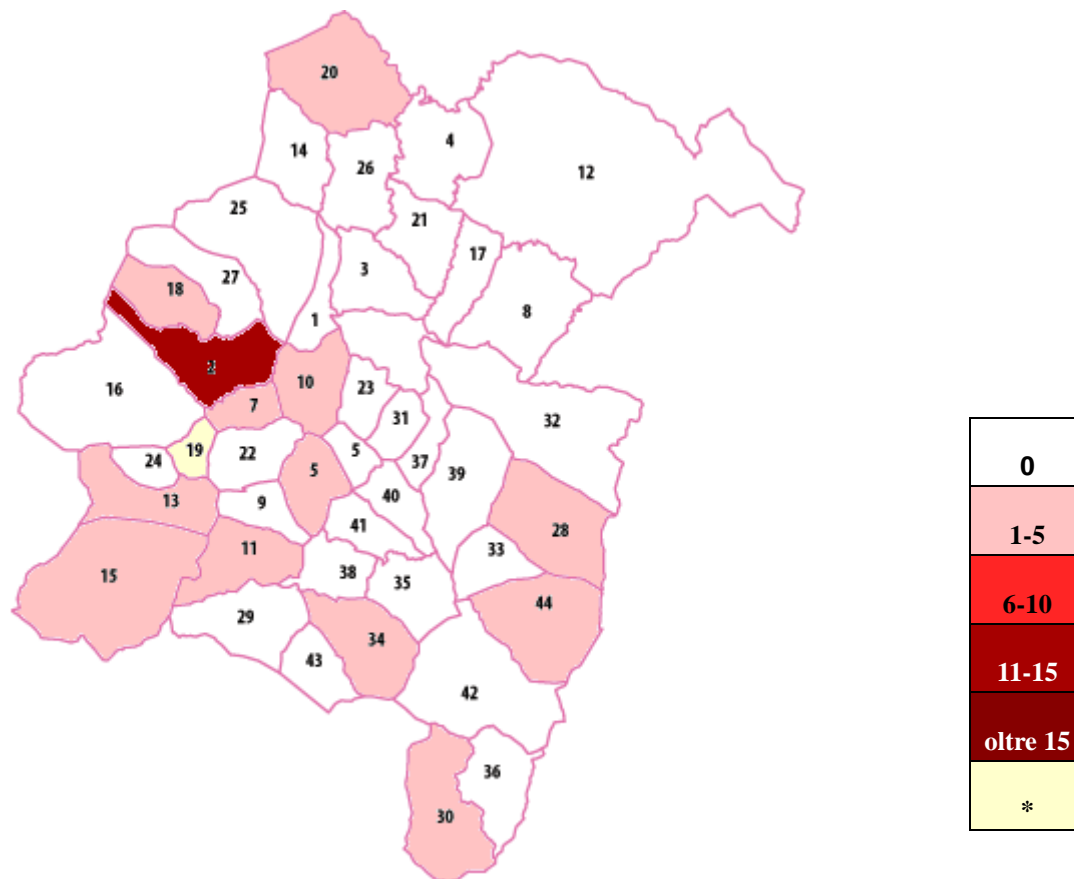

Domande finanziate Misura 312

sostegno alla creazione e allo sviluppo di microimprese

*territorio classificato D2 non eleggibile ai fini dei finanziamenti

Legenda

1 Albagiara	10 Gonnosnò	19 Pompu	28 Barumini	37 Setzu
2 Ales	11 Gonnostramatza	20 Ruinas	29 Collinas	38 Siddi
3 Assolo	12 Laconi	21 Senis	30 Furtei	39 Tuili
4 Asuni	13 Masullas	22 Simala	31 Genuri	40 Turri
5 Baradili	14 Mogorella	23 Sini	32 Gesturi	41 Ussaramanna
6 Baressa	15 Mogoro	24 Siris	33 Las Plassas	42 Villamar
7 Curcuris	16 Morgongiori	25 Usellus	34 Lunamatrona	43 Villanovaforru
8 Genoni	17 Nureci	26 Villa Sant'Antonio	35 Pauli Arbarei	44 Villanovafranca
9 Gonnoscodina	18 Pau	27 VillaVerde	36 Segariu