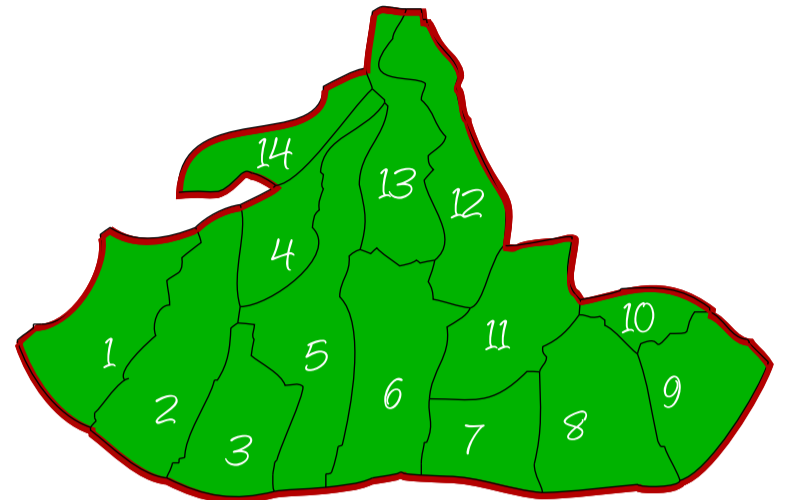

L'ATTUAZIONE DEL PSL "NEO AVLACI" NELL'AREA GRECANICA PSR CALABRIA 2007 -2013 ASSE IV APPROCCIO LEADER

1. Motta San Giovanni - 2. Montebello Jonico - 3. Melito Porto Salvo
4. Bagaladi - 5. San Lorenzo - 6. Condofuri - 7. Bova Marina
8. Palizzi - 9. Brancaleone - 10. Staiti - 11. Bova - 12. Roghudi
13. Roccaforte del Greco - 14. Cardeto