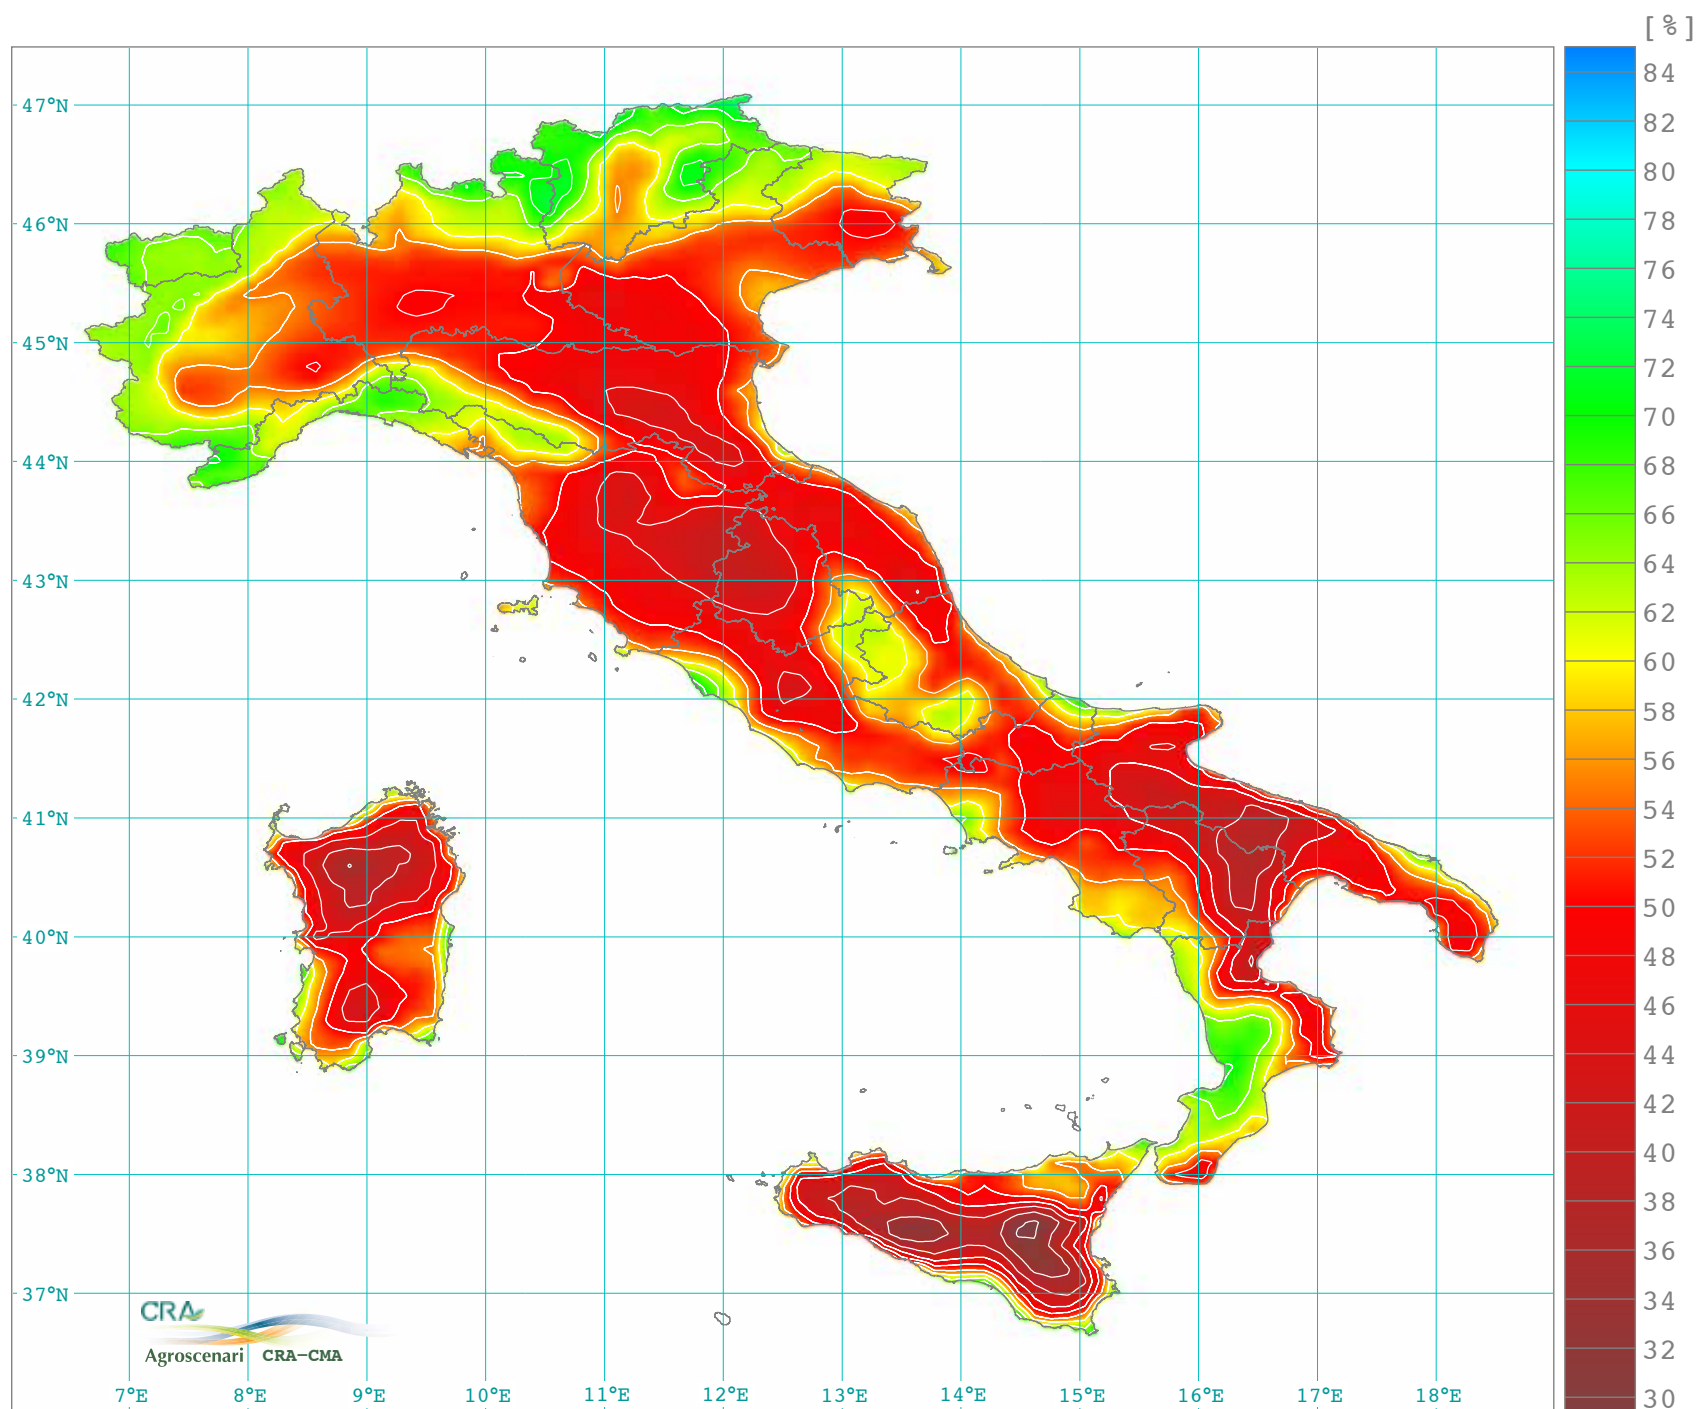

Umidità relativa media diurna di gennaio (1981-2010)

Umidità relativa media notturna di gennaio (1981-2010)

Umidità relativa media diurna di luglio (1981-2010)

Umidità relativa media notturna di luglio (1981-2010)