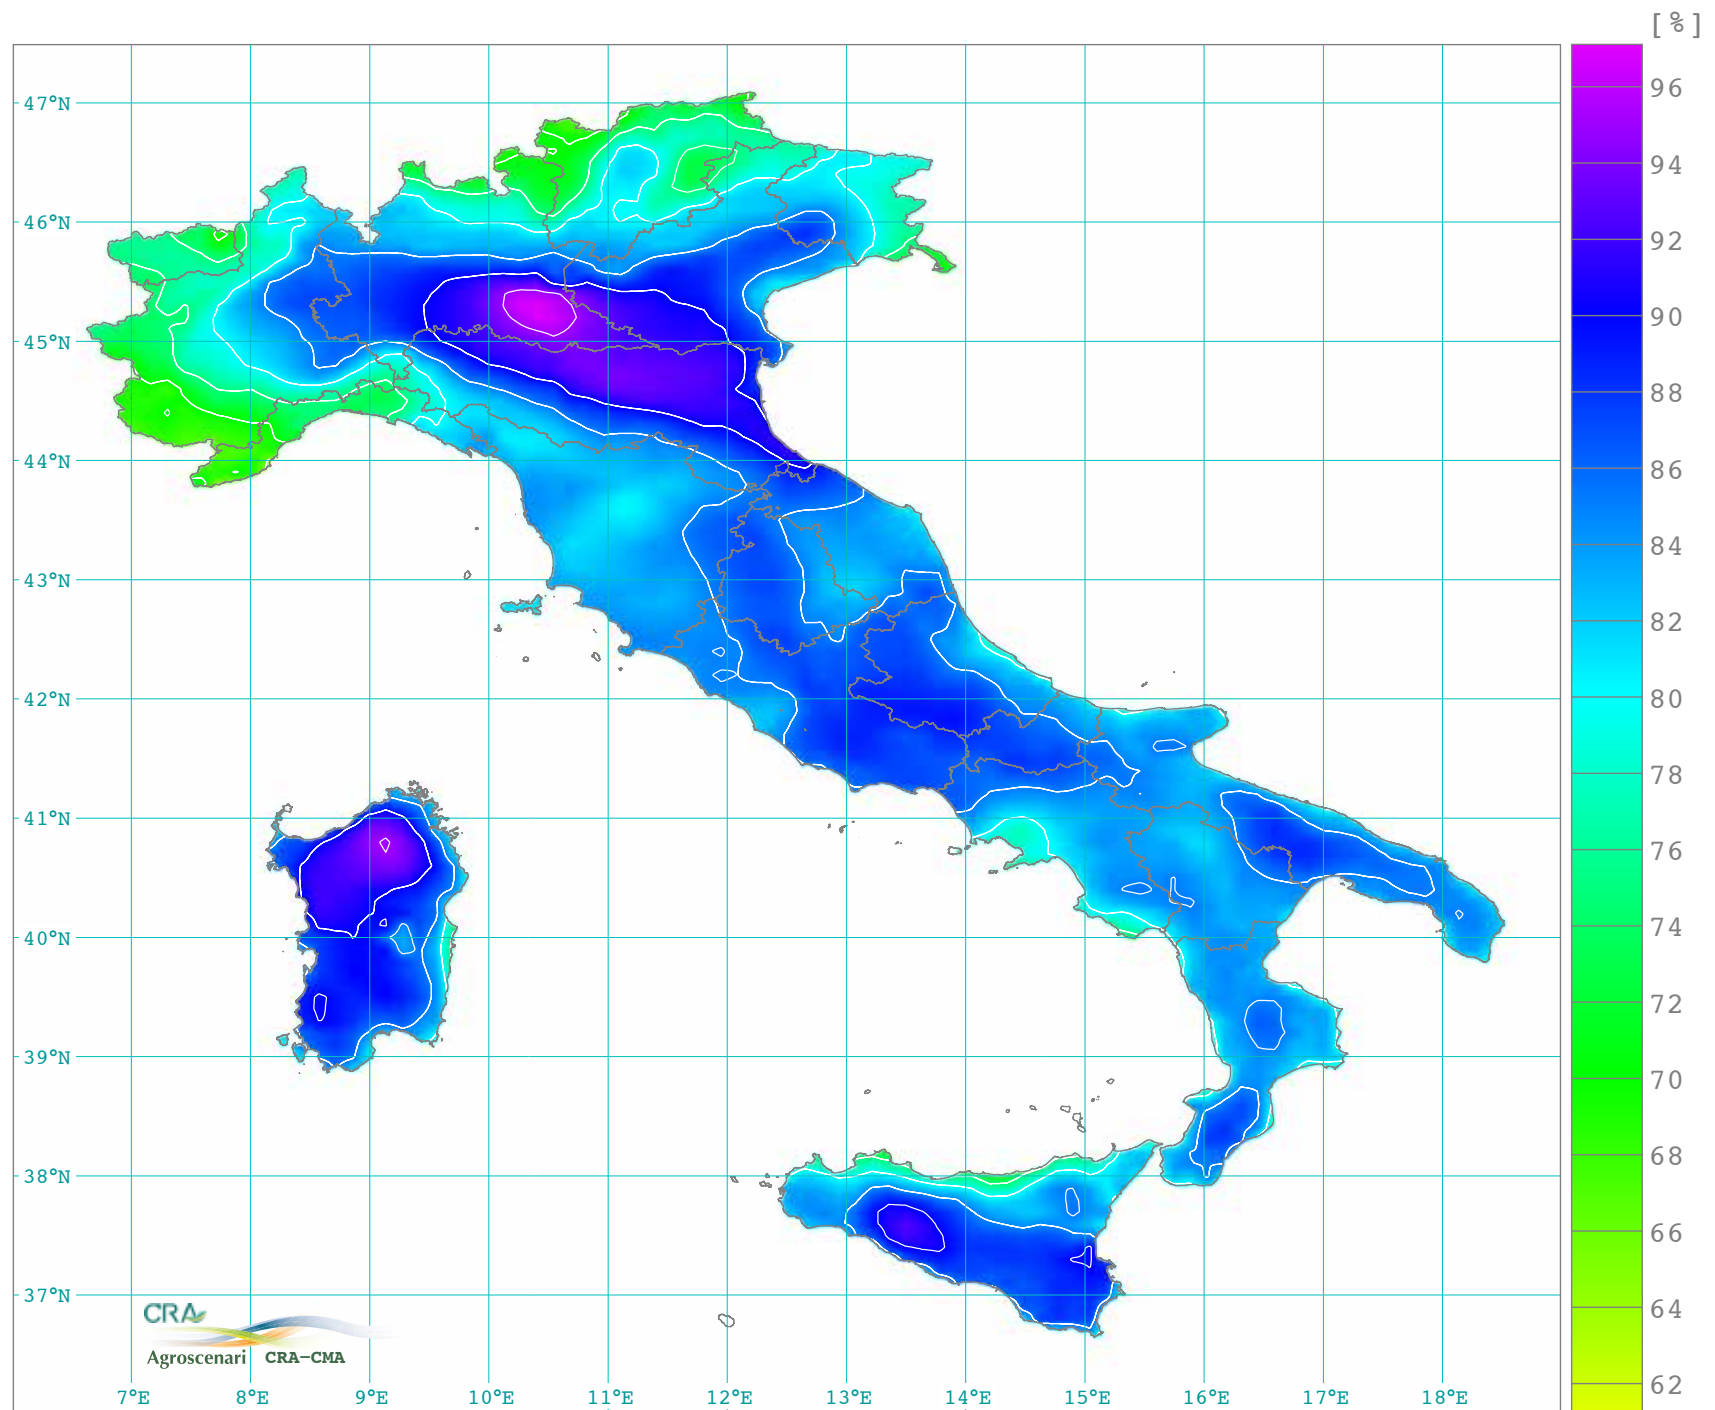

Umidità relativa media diurna di gennaio (1981-2010)

Umidità relativa media notturna di gennaio (1981-2010)

Umidità relativa media diurna di luglio (1981-2010)

Umidità relativa media notturna di luglio (1981-2010)