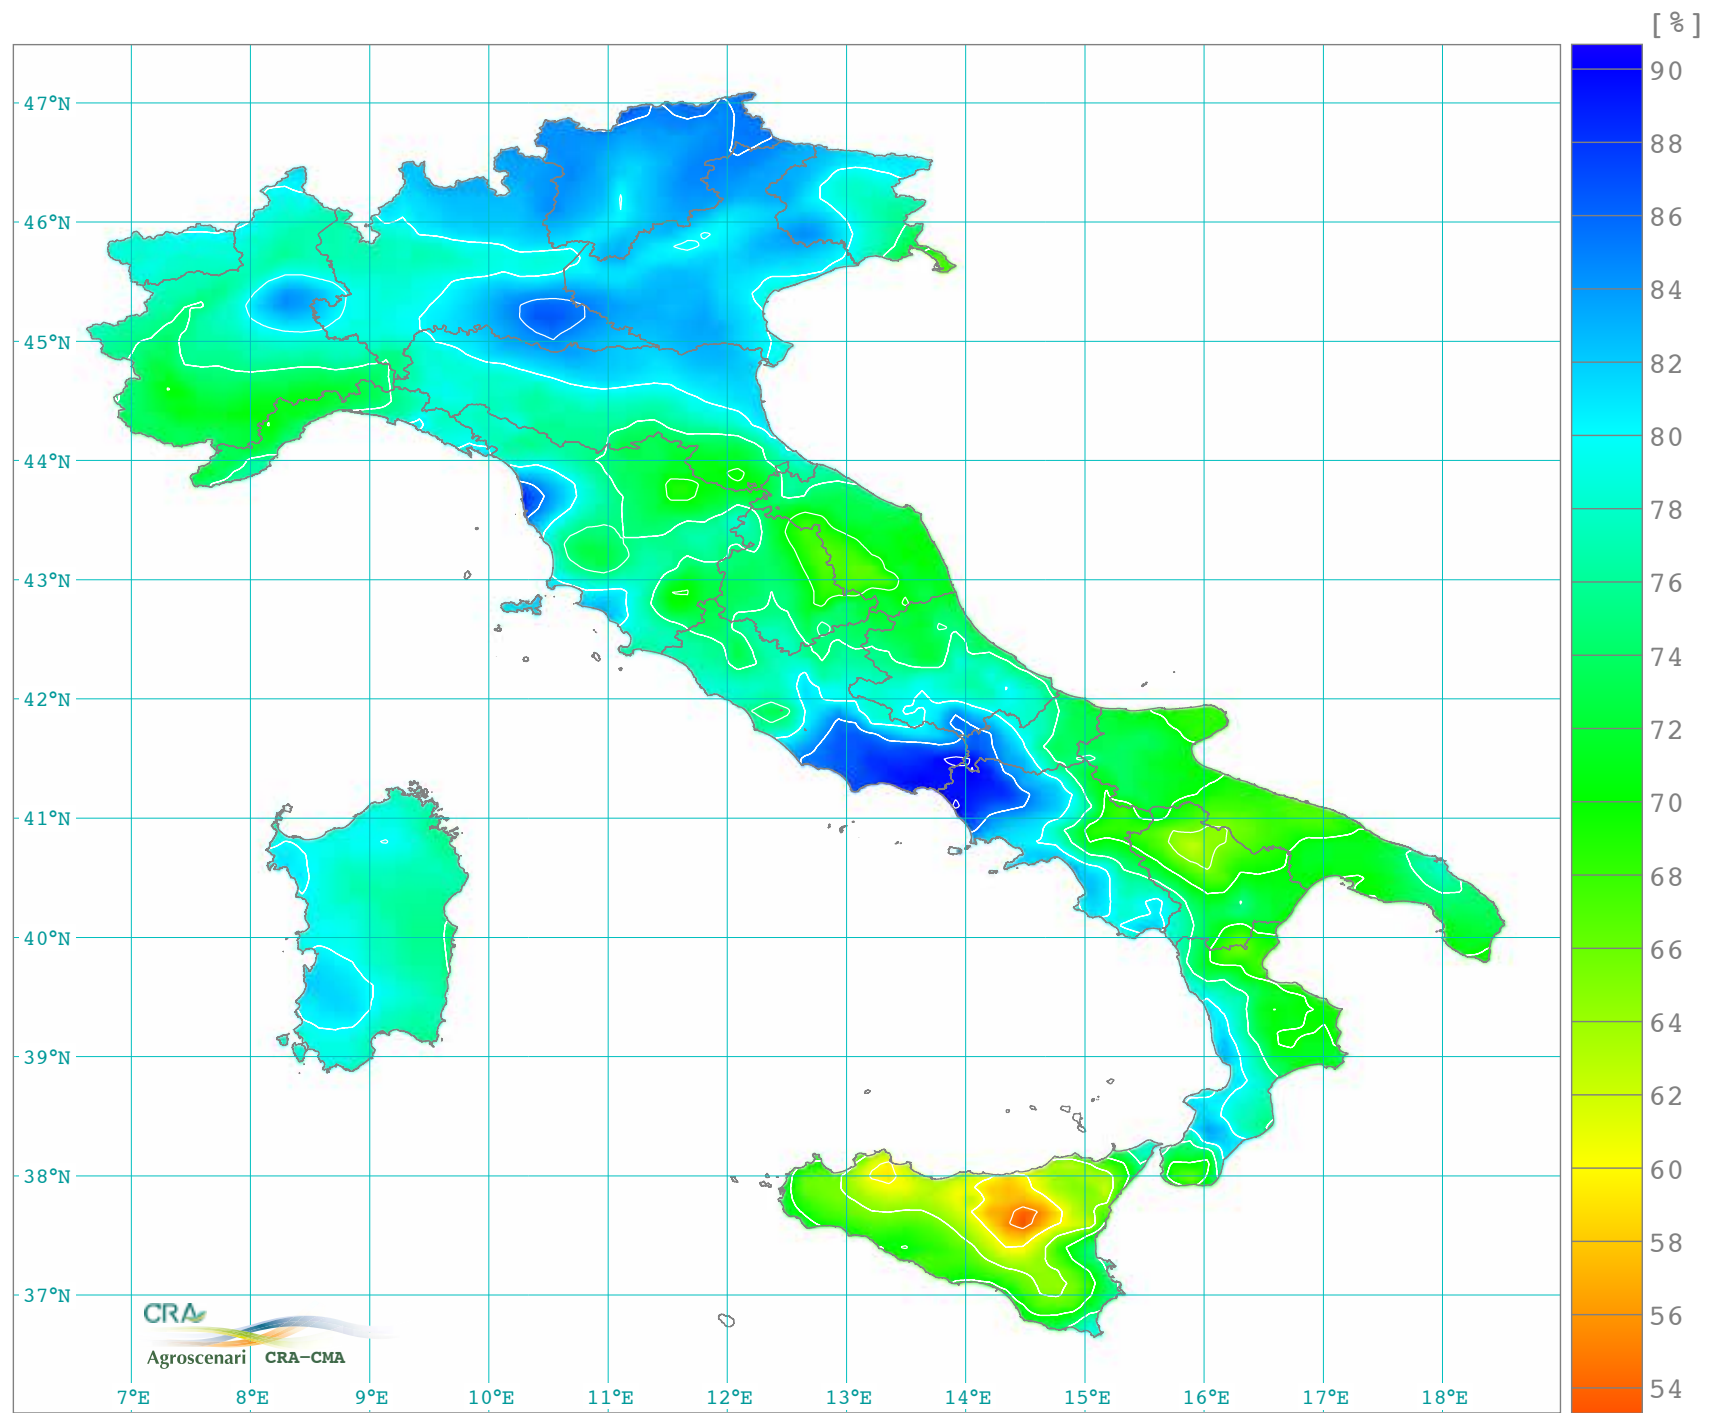

Umidità relativa media diurna di gennaio (1981-2010)

Umidità relativa media notturna di gennaio (1981-2010)

Umidità relativa media diurna di luglio (1981-2010)

Umidità relativa media notturna di luglio (1981-2010)