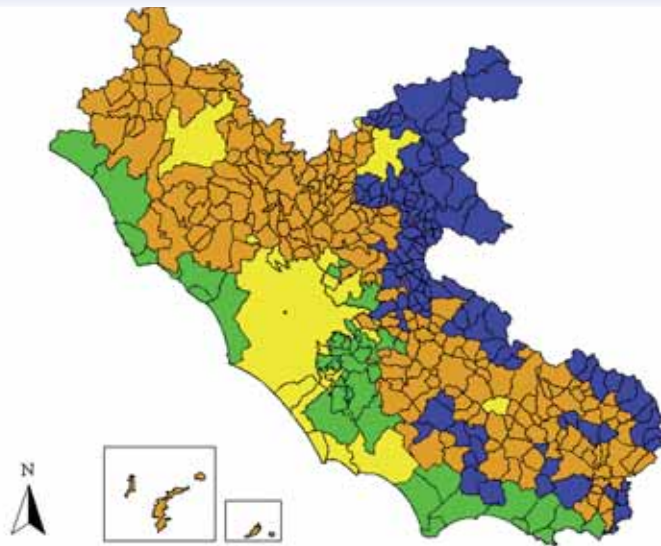

PSR Lazio

Aree rurali con problemi complessivi di sviluppo

Aree rurali intermedie

Aree rurali ad agricoltura intensiva specializzata

Poli urbani