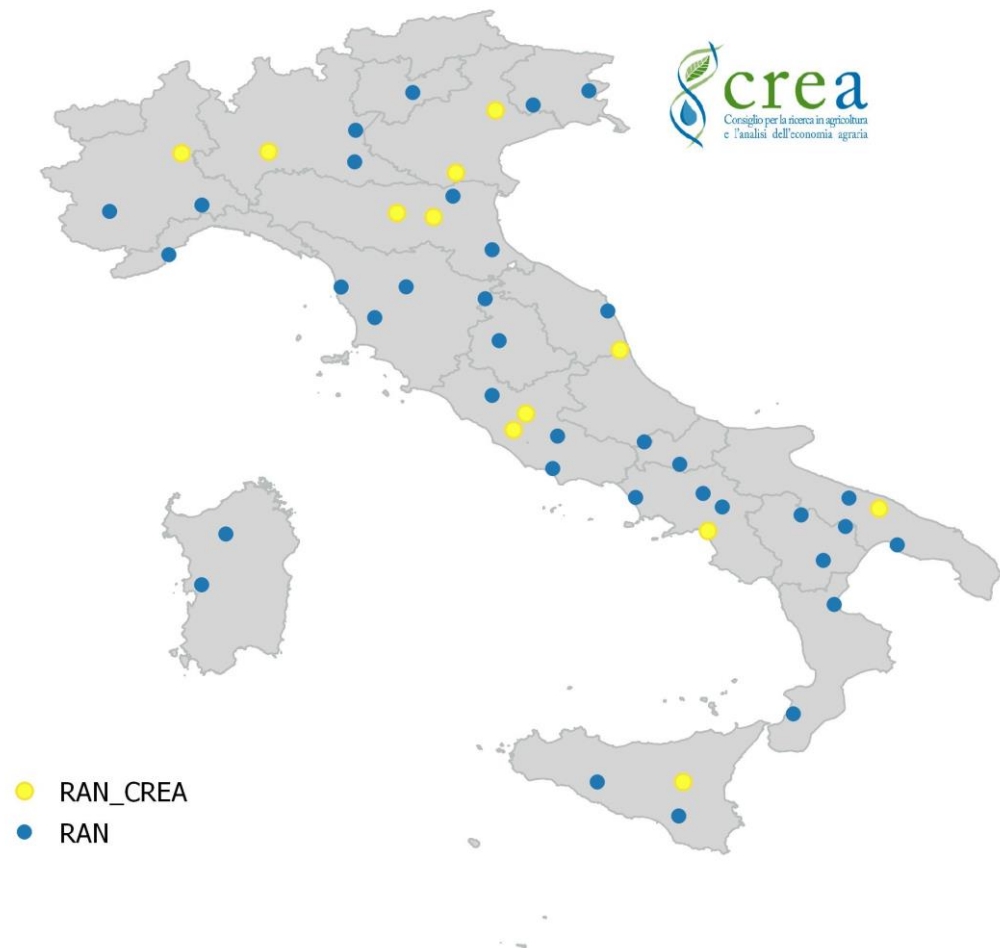

Il CREA ha ricevuto un finanziamento *ad hoc* per il ripristino di 12 stazioni della Rete Agrometeorologica Nazionale