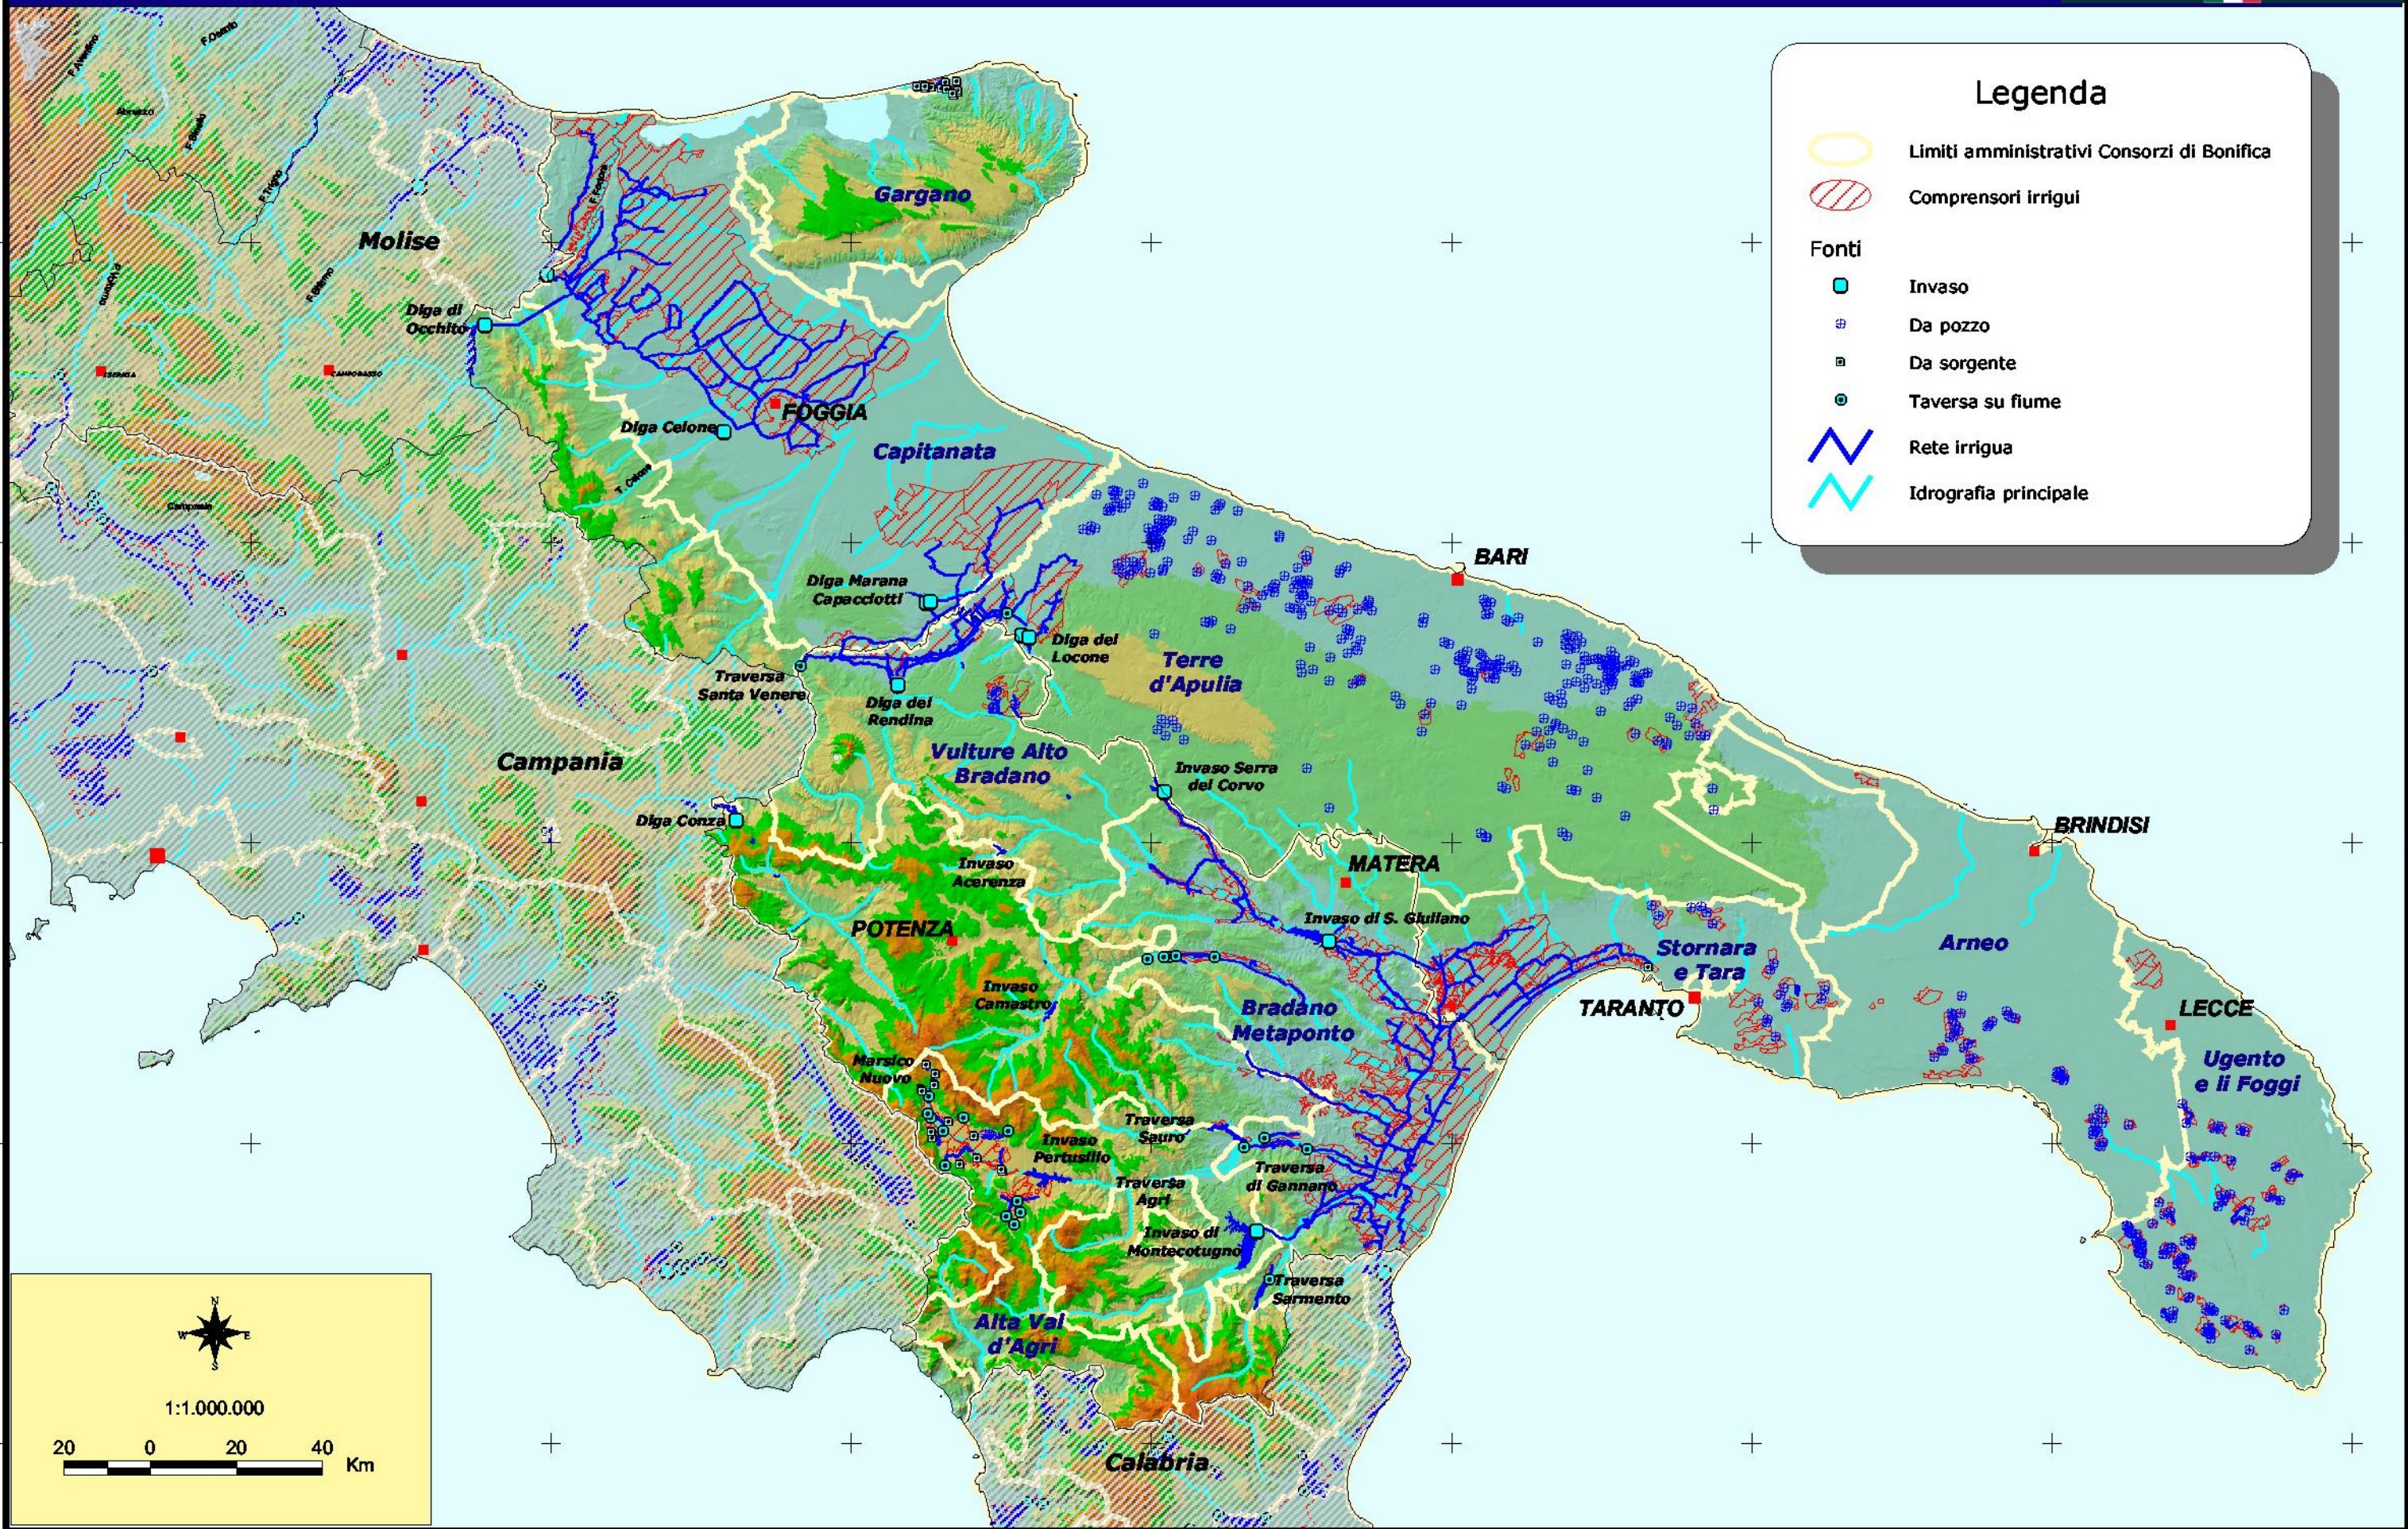

950000

1000000

1050000

1100000

1150000

1200000

1250000

1300000

# Sistema irriguo - Regioni Puglia Basilicata

## Legenda

- Limiti amministrativi Consorzi di Bonifica
- Compensori irrigui
- Fonti**
  - Invaso
  - Da pozzo
  - Da sorgente
  - Taversa su fiume
- Rete irrigua
- Idrografia principale

4700000  
4650000  
4600000  
4550000  
4500000  
4450000