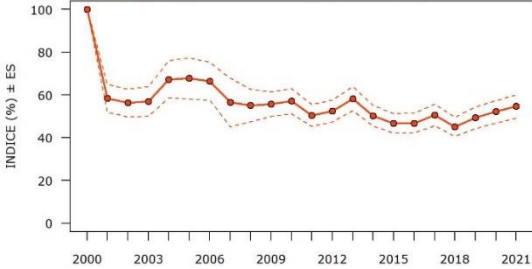

## **APPENDICE**

**GRAFICI DEGLI ANDAMENTI DI  
POPOLAZIONE  
DELLE SPECIE AGRICOLE E DELLE  
PRATERIE MONTANE**

**2000-2021**

# GRAFICI DEGLI ANDAMENTI DI POPOLAZIONE DELLE SPECIE AGRICOLE

**Rondine****Hirundo rustica**

Andamento:  
Declino moderato

Differenza indice 2000-2021: -32.65 %  
Variazione media annua: -1.42 %

**Calandro****Anthus campestris**

Andamento:  
Declino moderato

Differenza indice 2000-2021: -70.55 %  
Variazione media annua: -3.89 %

**Cutrettola****Motacilla flava**

Andamento:  
Declino moderato

Differenza indice 2000-2021: -45.35 %  
Variazione media annua: -1.81 %

**Ballerina bianca****Motacilla alba**

Andamento:  
Declino moderato

Differenza indice 2000-2021: -25.6 %  
Variazione media annua: -1.21 %

**Usignolo****Luscinia megarhynchos**

Andamento:  
Stabile

Differenza indice 2000-2021: -13.15 %  
Variazione media annua: 0.01 %