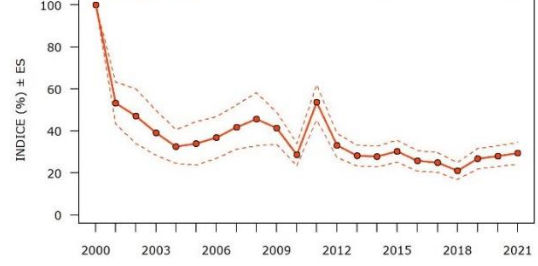

## **APPENDICE**

**GRAFICI DEGLI ANDAMENTI DI  
POPOLAZIONE  
DELLE SPECIE AGRICOLE E DELLE  
PRATERIE MONTANE**

**2000-2021**

# GRAFICI DEGLI ANDAMENTI DI POPOLAZIONE DELLE SPECIE AGRICOLE

**Rondine****Hirundo rustica**

Andamento:  
Declino moderato

Differenza indice 2000-2021: -32.65 %  
Variazione media annua: -1.42 %

**Calandro****Anthus campestris**

Andamento:  
Declino moderato

Differenza indice 2000-2021: -70.55 %  
Variazione media annua: -3.89 %

**Cutrettola****Motacilla flava**

Andamento:  
Declino moderato

Differenza indice 2000-2021: -45.35 %  
Variazione media annua: -1.81 %

**Ballerina bianca****Motacilla alba**

Andamento:  
Declino moderato

Differenza indice 2000-2021: -25.6 %  
Variazione media annua: -1.21 %

**Usignolo****Luscinia megarhynchos**

Andamento:  
Stabile

Differenza indice 2000-2021: -13.15 %  
Variazione media annua: 0.01 %