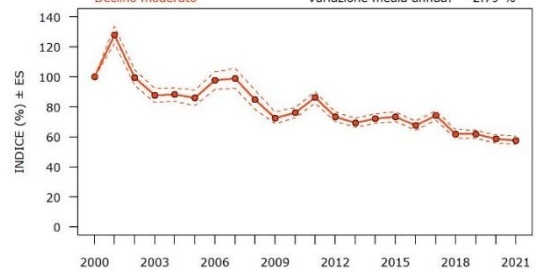

**Storno nero** *Sturnus unicolor*

Andamento: **Incremento moderato** Differenza indice 2000-2021: 257.96 %  
Variazione media annua: 4.34 %

**Passera d'Italia** *Passer italiae*

Andamento: **Declino moderato** Differenza indice 2000-2021: -59.77 %  
Variazione media annua: -3.17 %

**Passera sarda** *Passer hispaniolensis*

Andamento: **Declino moderato** Differenza indice 2000-2021: -26.24 %  
Variazione media annua: -2.41 %

**Passera mattugia** *Passer montanus*

Andamento: **Declino moderato** Differenza indice 2000-2021: -53.95 %  
Variazione media annua: -2.51 %

**Verzellino** *Serinus serinus*

Andamento: **Declino moderato** Differenza indice 2000-2021: -29.96 %  
Variazione media annua: -0.57 %

**Verdone*****Chloris chloris***

Andamento:  
Declino moderato

Differenza indice 2000-2021: -55.79 %  
Variazione media annua: -3.37 %

**Cardellino*****Carduelis carduelis***

Andamento:  
Declino moderato

Differenza indice 2000-2021: -42.23 %  
Variazione media annua: -2.79 %

**Ortolano*****Emberiza hortulana***

Andamento:  
Stabile

Differenza indice 2000-2021: 24.1 %  
Variazione media annua: -1.27 %