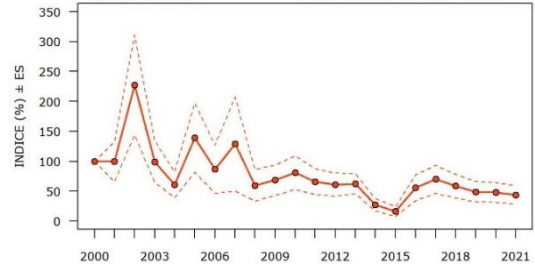

**Verzellino** *Serinus serinus*

Andamento: **Declino moderato** Differenza indice 2000-2021: -29.96 %  
Variazione media annua: -0.57 %

**Verdone*****Chloris chloris***

Andamento:  
Declino moderato

Differenza indice 2000-2021: -55.79 %  
Variazione media annua: -3.37 %

**Cardellino*****Carduelis carduelis***

Andamento:  
Declino moderato

Differenza indice 2000-2021: -42.23 %  
Variazione media annua: -2.79 %

**Ortolano*****Emberiza hortulana***

Andamento:  
Stabile

Differenza indice 2000-2021: 24.1 %  
Variazione media annua: -1.27 %

**Strillozzo*****Emberiza calandra***

Andamento:  
Incremento moderato

Differenza indice 2000-2021: -2.77 %  
Variazione media annua: 0.7 %

# GRAFICI DEGLI ANDAMENTI DI POPOLAZIONE DELLE SPECIE DELLE PRATERIE MONTANE

**Bigiarella*****Sylvia curruca***Andamento:  
StabileDifferenza indice 2000-2021: -30.48 %  
Variazione media annua: 0.9 %**Beccafico*****Sylvia borin***Andamento:  
Declino moderatoDifferenza indice 2000-2021: -56.17 %  
Variazione media annua: -5.47 %**Cornacchia nera*****Corvus corone***Andamento:  
StabileDifferenza indice 2000-2021: -7.83 %  
Variazione media annua: 0.15 %**Organetto*****Acanthis flammea***Andamento:  
Declino moderatoDifferenza indice 2000-2021: -77.13 %  
Variazione media annua: -6.46 %**Zigolo giallo*****Emberiza citrinella***Andamento:  
Declino moderatoDifferenza indice 2000-2021: -18.3 %  
Variazione media annua: -2.81 %