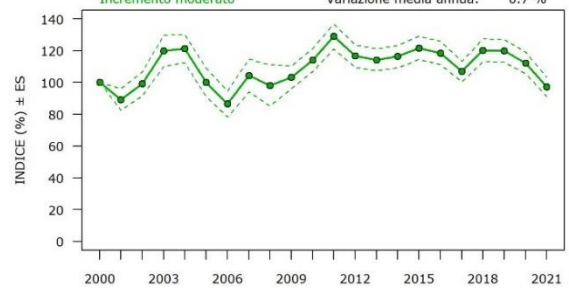

**Passera sarda** *Passer hispaniolensis*

Andamento: **Declino moderato** Differenza indice 2000-2021: -26.24 %  
Variazione media annua: -2.41 %

**Passera mattugia** *Passer montanus*

Andamento: **Declino moderato** Differenza indice 2000-2021: -53.95 %  
Variazione media annua: -2.51 %

**Verzellino** *Serinus serinus*

Andamento: **Declino moderato** Differenza indice 2000-2021: -29.96 %  
Variazione media annua: -0.57 %

**Verdone*****Chloris chloris***

Andamento:  
Declino moderato

Differenza indice 2000-2021: -55.79 %  
Variazione media annua: -3.37 %

**Cardellino*****Carduelis carduelis***

Andamento:  
Declino moderato

Differenza indice 2000-2021: -42.23 %  
Variazione media annua: -2.79 %

**Ortolano*****Emberiza hortulana***

Andamento:  
Stabile

Differenza indice 2000-2021: 24.1 %  
Variazione media annua: -1.27 %

**Strillozzo*****Emberiza calandra***

Andamento:  
Incremento moderato

Differenza indice 2000-2021: -2.77 %  
Variazione media annua: 0.7 %