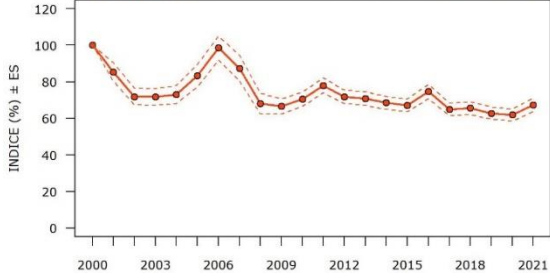

## **APPENDICE**

**GRAFICI DEGLI ANDAMENTI DI  
POPOLAZIONE  
DELLE SPECIE AGRICOLE E DELLE  
PRATERIE MONTANE**

**2000-2021**

# GRAFICI DEGLI ANDAMENTI DI POPOLAZIONE DELLE SPECIE AGRICOLE

**Rondine****Hirundo rustica**

Andamento:  
Declino moderato

Differenza indice 2000-2021: -32.65 %  
Variazione media annua: -1.42 %

**Calandro****Anthus campestris**

Andamento:  
Declino moderato

Differenza indice 2000-2021: -70.55 %  
Variazione media annua: -3.89 %

**Cutrettola****Motacilla flava**

Andamento:  
Declino moderato

Differenza indice 2000-2021: -45.35 %  
Variazione media annua: -1.81 %