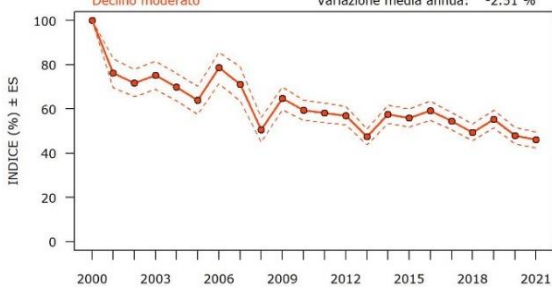

**Averla piccola****Lanius collurio**

Andamento:  
Declino moderato

Differenza indice 2000-2021: -62.47 %  
Variazione media annua: -4.24 %

**Gazza** *Pica pica*

Andamento: **Incremento moderato** Differenza indice 2000-2021: 39.38 %  
Variazione media annua: 1.98 %

**Cornacchia grigia** *Corvus cornix*

Andamento: **Incremento moderato** Differenza indice 2000-2021: 13.28 %  
Variazione media annua: 0.69 %

**Storno** *Sturnus vulgaris*

Andamento: **Stabile** Differenza indice 2000-2021: -8.16 %  
Variazione media annua: -0.1 %

**Storno nero** *Sturnus unicolor*

Andamento: **Incremento moderato** Differenza indice 2000-2021: 257.96 %  
Variazione media annua: 4.34 %

**Passera d'Italia** *Passer italiae*

Andamento: **Declino moderato** Differenza indice 2000-2021: -59.77 %  
Variazione media annua: -3.17 %

**Passera sarda** *Passer hispaniolensis*

Andamento: **Declino moderato** Differenza indice 2000-2021: -26.24 %  
Variazione media annua: -2.41 %

**Passera mattugia** *Passer montanus*

Andamento: **Declino moderato** Differenza indice 2000-2021: -53.95 %  
Variazione media annua: -2.51 %