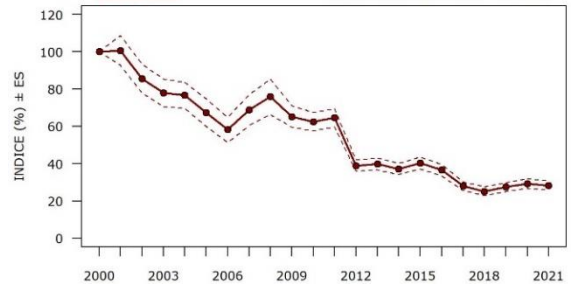

Andamento:  
Declino moderato

Differenza indice 2000-2021: -70.55 %  
Variazione media annua: -3.89 %

**Cutrettola****Motacilla flava**

Andamento:  
Declino moderato

Differenza indice 2000-2021: -45.35 %  
Variazione media annua: -1.81 %

**Ballerina bianca****Motacilla alba**

Andamento:  
Declino moderato

Differenza indice 2000-2021: -25.6 %  
Variazione media annua: -1.21 %

**Usignolo****Luscinia megarhynchos**

Andamento:  
Stabile

Differenza indice 2000-2021: -13.15 %  
Variazione media annua: 0.01 %

**Saltimpalo****Saxicola torquatus**

Andamento:  
Declino forte

Differenza indice 2000-2021: -71.78 %  
Variazione media annua: -6.47 %

**Rigogolo****Oriolus oriolus**

Andamento:  
Incremento moderato

Differenza indice 2000-2021: 93.16 %  
Variazione media annua: 1.95 %

**Averla piccola****Lanius collurio**

Andamento:  
Declino moderato

Differenza indice 2000-2021: -62.47 %  
Variazione media annua: -4.24 %

**Gazza** *Pica pica*

Andamento: **Incremento moderato** Differenza indice 2000-2021: 39.38 %  
Variazione media annua: 1.98 %