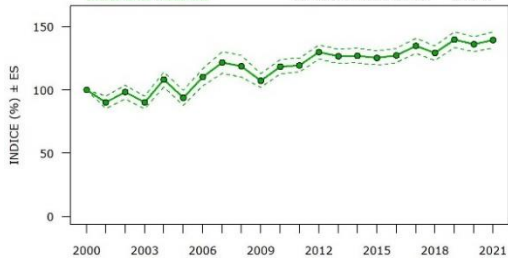

**Ballerina bianca****Motacilla alba**

Andamento:  
Declino moderato

Differenza indice 2000-2021: -25.6 %  
Variazione media annua: -1.21 %

**Usignolo****Luscinia megarhynchos**

Andamento:  
Stabile

Differenza indice 2000-2021: -13.15 %  
Variazione media annua: 0.01 %

**Saltimpalo****Saxicola torquatus**

Andamento:  
Declino forte

Differenza indice 2000-2021: -71.78 %  
Variazione media annua: -6.47 %

**Rigogolo****Oriolus oriolus**

Andamento:  
Incremento moderato

Differenza indice 2000-2021: 93.16 %  
Variazione media annua: 1.95 %

**Averla piccola****Lanius collurio**

Andamento:  
Declino moderato

Differenza indice 2000-2021: -62.47 %  
Variazione media annua: -4.24 %

**Gazza** *Pica pica*

Andamento: **Incremento moderato** Differenza indice 2000-2021: 39.38 %  
Variazione media annua: 1.98 %

**Cornacchia grigia** *Corvus cornix*

Andamento: **Incremento moderato** Differenza indice 2000-2021: 13.28 %  
Variazione media annua: 0.69 %

**Storno** *Sturnus vulgaris*

Andamento: **Stabile** Differenza indice 2000-2021: -8.16 %  
Variazione media annua: -0.1 %