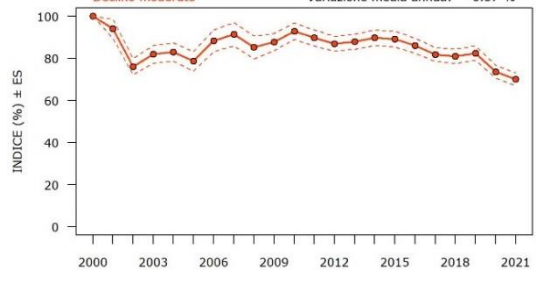

**Cornacchia grigia** *Corvus cornix*

Andamento: **Incremento moderato** Differenza indice 2000-2021: 13.28 %  
Variazione media annua: 0.69 %

**Storno** *Sturnus vulgaris*

Andamento: **Stabile** Differenza indice 2000-2021: -8.16 %  
Variazione media annua: -0.1 %

**Storno nero** *Sturnus unicolor*

Andamento: **Incremento moderato** Differenza indice 2000-2021: 257.96 %  
Variazione media annua: 4.34 %

**Passera d'Italia** *Passer italiae*

Andamento: **Declino moderato** Differenza indice 2000-2021: -59.77 %  
Variazione media annua: -3.17 %

**Passera sarda** *Passer hispaniolensis*

Andamento: **Declino moderato** Differenza indice 2000-2021: -26.24 %  
Variazione media annua: -2.41 %

**Passera mattugia** *Passer montanus*

Andamento: **Declino moderato** Differenza indice 2000-2021: -53.95 %  
Variazione media annua: -2.51 %

**Verzellino** *Serinus serinus*

Andamento: **Declino moderato** Differenza indice 2000-2021: -29.96 %  
Variazione media annua: -0.57 %

**Verdone*****Chloris chloris***

Andamento:  
Declino moderato

Differenza indice 2000-2021: -55.79 %  
Variazione media annua: -3.37 %