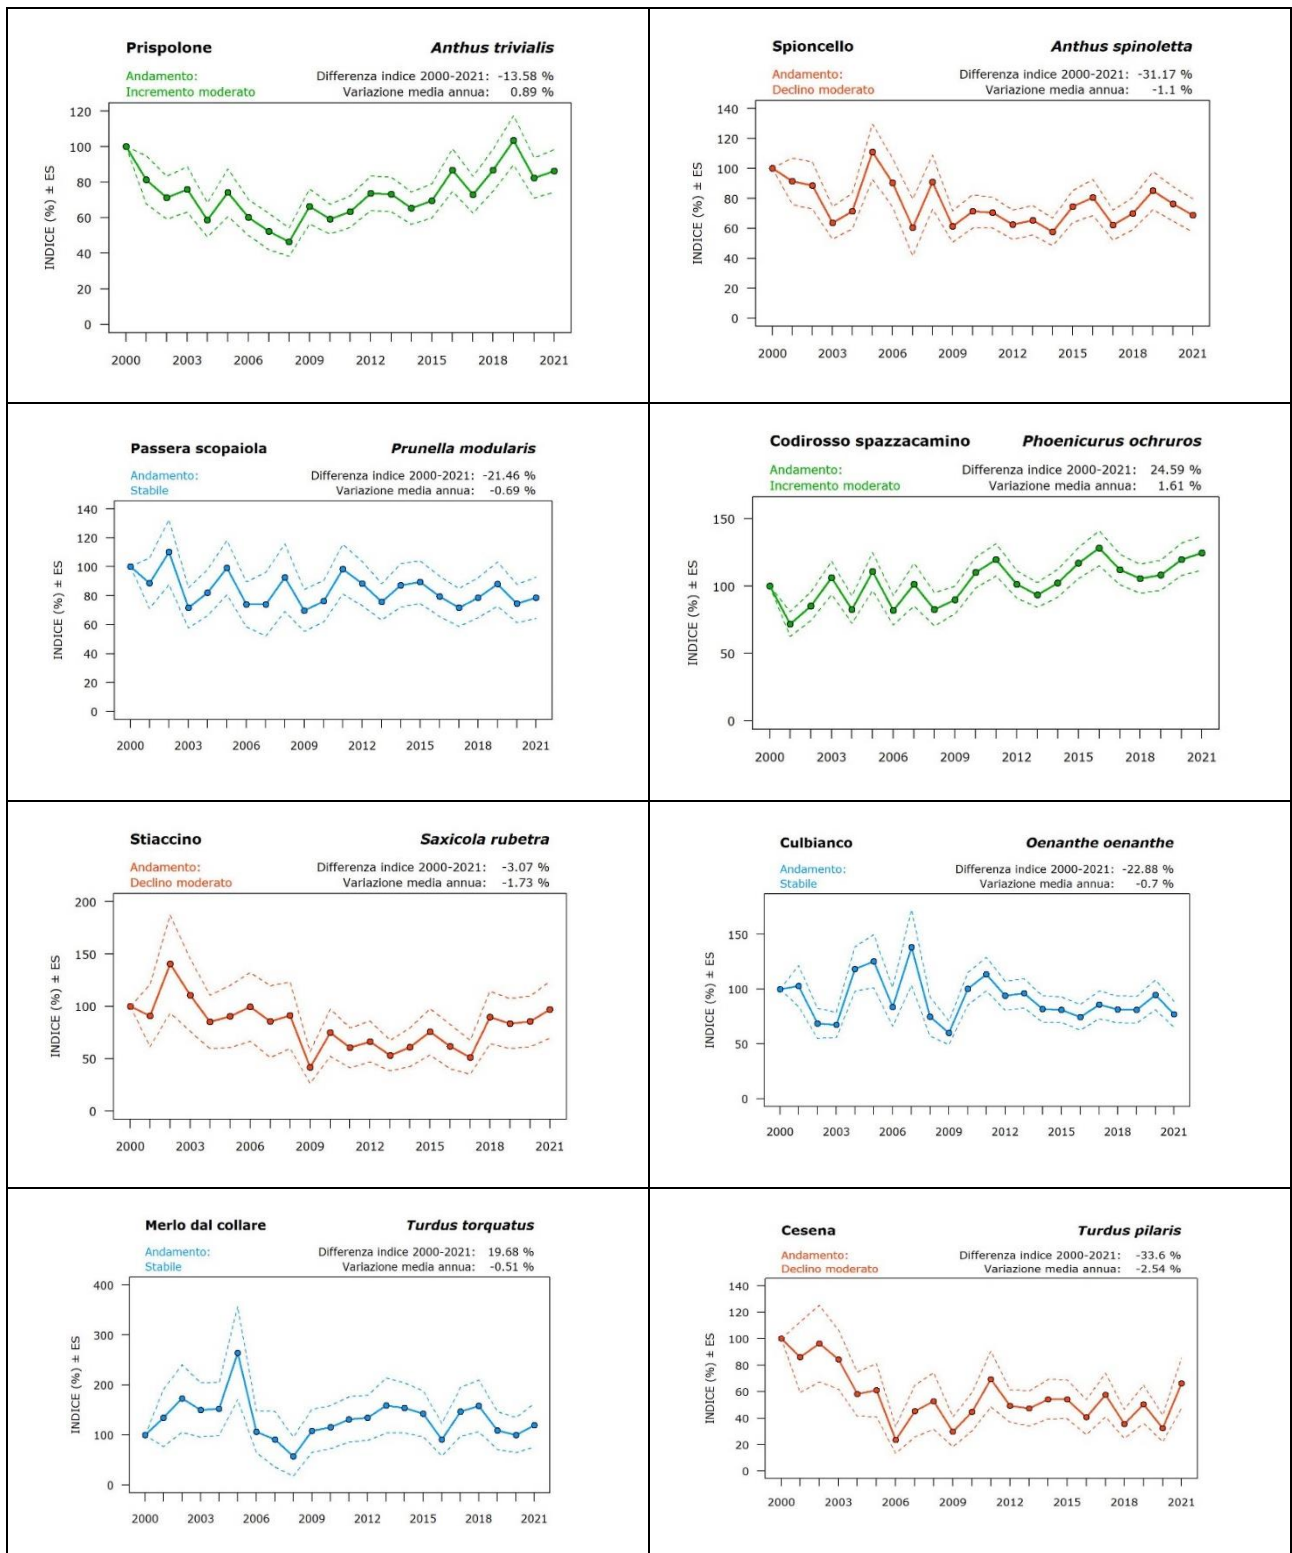

GRAFICI DEGLI ANDAMENTI DI POPOLAZIONE DELLE SPECIE DELLE PRATERIE MONTANE