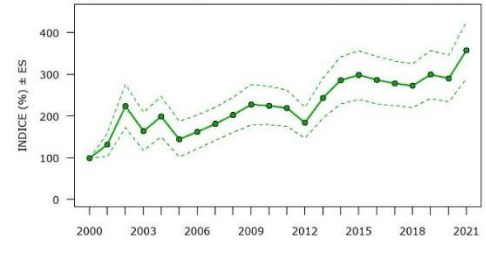

**Saltimpalo****Saxicola torquatus**

Andamento:  
Declino forte

Differenza indice 2000-2021: -71.78 %  
Variazione media annua: -6.47 %

**Rigogolo****Oriolus oriolus**

Andamento:  
Incremento moderato

Differenza indice 2000-2021: 93.16 %  
Variazione media annua: 1.95 %

**Averla piccola****Lanius collurio**

Andamento:  
Declino moderato

Differenza indice 2000-2021: -62.47 %  
Variazione media annua: -4.24 %

**Gazza** *Pica pica*

Andamento: **Incremento moderato** Differenza indice 2000-2021: 39.38 %  
Variazione media annua: 1.98 %

**Cornacchia grigia** *Corvus cornix*

Andamento: **Incremento moderato** Differenza indice 2000-2021: 13.28 %  
Variazione media annua: 0.69 %

**Storno** *Sturnus vulgaris*

Andamento: **Stabile** Differenza indice 2000-2021: -8.16 %  
Variazione media annua: -0.1 %

**Storno nero** *Sturnus unicolor*

Andamento: **Incremento moderato** Differenza indice 2000-2021: 257.96 %  
Variazione media annua: 4.34 %

**Passera d'Italia** *Passer italiae*

Andamento: **Declino moderato** Differenza indice 2000-2021: -59.77 %  
Variazione media annua: -3.17 %