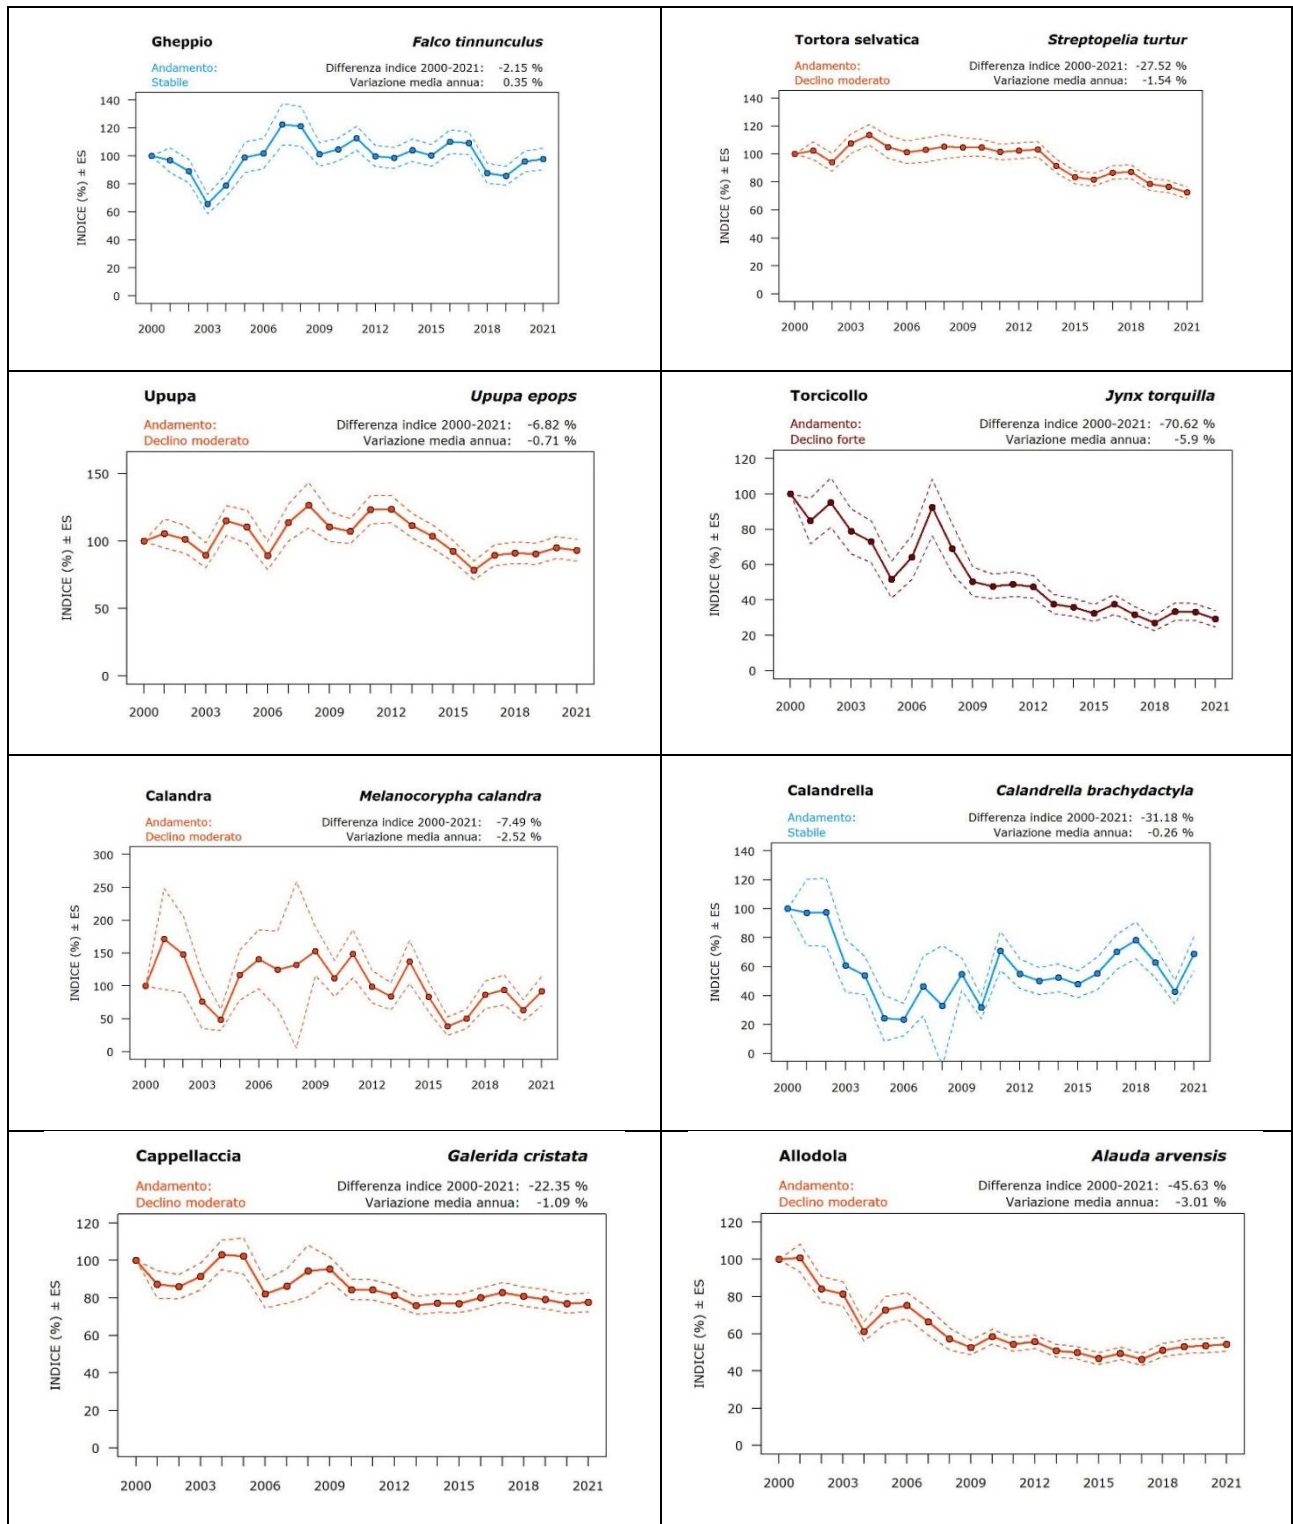

**RETERURALE  
NAZIONALE  
20142020**

## **APPENDICE**

**GRAFICI DEGLI ANDAMENTI DI  
POPOLAZIONE  
DELLE SPECIE AGRICOLE E DELLE  
PRATERIE MONTANE**

**2000-2021**

# GRAFICI DEGLI ANDAMENTI DI POPOLAZIONE DELLE SPECIE AGRICOLE

**Rondine****Hirundo rustica**

Andamento:  
Declino moderato

Differenza indice 2000-2021: -32.65 %  
Variazione media annua: -1.42 %

**Calandro****Anthus campestris**

Andamento:  
Declino moderato

Differenza indice 2000-2021: -70.55 %  
Variazione media annua: -3.89 %

**Cutrettola****Motacilla flava**

Andamento:  
Declino moderato

Differenza indice 2000-2021: -45.35 %  
Variazione media annua: -1.81 %