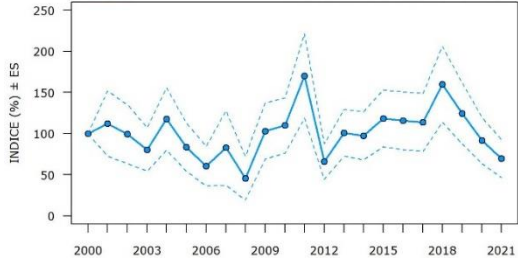

**Verzellino** *Serinus serinus*

Andamento: **Declino moderato** Differenza indice 2000-2021: -29.96 %  
Variazione media annua: -0.57 %

**Verdone*****Chloris chloris***

Andamento:  
Declino moderato

Differenza indice 2000-2021: -55.79 %  
Variazione media annua: -3.37 %

**Cardellino*****Carduelis carduelis***

Andamento:  
Declino moderato

Differenza indice 2000-2021: -42.23 %  
Variazione media annua: -2.79 %

**Ortolano*****Emberiza hortulana***

Andamento:  
Stabile

Differenza indice 2000-2021: 24.1 %  
Variazione media annua: -1.27 %

**Strillozzo*****Emberiza calandra***

Andamento:  
Incremento moderato

Differenza indice 2000-2021: -2.77 %  
Variazione media annua: 0.7 %

# GRAFICI DEGLI ANDAMENTI DI POPOLAZIONE DELLE SPECIE DELLE PRATERIE MONTANE

**Bigiarella*****Sylvia curruca***Andamento:  
StabileDifferenza indice 2000-2021: -30.48 %  
Variazione media annua: 0.9 %**Beccafico*****Sylvia borin***Andamento:  
Declino moderatoDifferenza indice 2000-2021: -56.17 %  
Variazione media annua: -5.47 %**Cornacchia nera*****Corvus corone***Andamento:  
StabileDifferenza indice 2000-2021: -7.83 %  
Variazione media annua: 0.15 %**Organetto*****Acanthis flammea***Andamento:  
Declino moderatoDifferenza indice 2000-2021: -77.13 %  
Variazione media annua: -6.46 %**Zigolo giallo*****Emberiza citrinella***Andamento:  
Declino moderatoDifferenza indice 2000-2021: -18.3 %  
Variazione media annua: -2.81 %