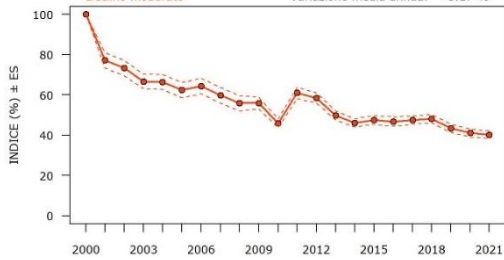

**Saltimpalo****Saxicola torquatus**

Andamento:  
Declino forte

Differenza indice 2000-2021: -71.78 %  
Variazione media annua: -6.47 %

**Rigogolo****Oriolus oriolus**

Andamento:  
Incremento moderato

Differenza indice 2000-2021: 93.16 %  
Variazione media annua: 1.95 %

**Averla piccola****Lanius collurio**

Andamento:  
Declino moderato

Differenza indice 2000-2021: -62.47 %  
Variazione media annua: -4.24 %

**Gazza** *Pica pica*

Andamento: **Incremento moderato** Differenza indice 2000-2021: 39.38 %  
Variazione media annua: 1.98 %

**Cornacchia grigia** *Corvus cornix*

Andamento: **Incremento moderato** Differenza indice 2000-2021: 13.28 %  
Variazione media annua: 0.69 %

**Storno** *Sturnus vulgaris*

Andamento: **Stabile** Differenza indice 2000-2021: -8.16 %  
Variazione media annua: -0.1 %

**Storno nero** *Sturnus unicolor*

Andamento: **Incremento moderato** Differenza indice 2000-2021: 257.96 %  
Variazione media annua: 4.34 %

**Passera d'Italia** *Passer italiae*

Andamento: **Declino moderato** Differenza indice 2000-2021: -59.77 %  
Variazione media annua: -3.17 %