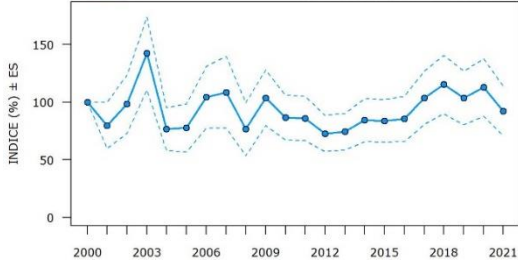

**Verzellino** *Serinus serinus*

Andamento: **Declino moderato** Differenza indice 2000-2021: -29.96 %  
Variazione media annua: -0.57 %

**Verdone*****Chloris chloris***

Andamento:  
Declino moderato

Differenza indice 2000-2021: -55.79 %  
Variazione media annua: -3.37 %

**Cardellino*****Carduelis carduelis***

Andamento:  
Declino moderato

Differenza indice 2000-2021: -42.23 %  
Variazione media annua: -2.79 %

**Ortolano*****Emberiza hortulana***

Andamento:  
Stabile

Differenza indice 2000-2021: 24.1 %  
Variazione media annua: -1.27 %

**Strillozzo*****Emberiza calandra***

Andamento:  
Incremento moderato

Differenza indice 2000-2021: -2.77 %  
Variazione media annua: 0.7 %

# GRAFICI DEGLI ANDAMENTI DI POPOLAZIONE DELLE SPECIE DELLE PRATERIE MONTANE

**Bigiarella*****Sylvia curruca***Andamento:  
StabileDifferenza indice 2000-2021: -30.48 %  
Variazione media annua: 0.9 %**Beccafico*****Sylvia borin***Andamento:  
Declino moderatoDifferenza indice 2000-2021: -56.17 %  
Variazione media annua: -5.47 %**Cornacchia nera*****Corvus corone***Andamento:  
StabileDifferenza indice 2000-2021: -7.83 %  
Variazione media annua: 0.15 %**Organetto*****Acanthis flammea***Andamento:  
Declino moderatoDifferenza indice 2000-2021: -77.13 %  
Variazione media annua: -6.46 %**Zigolo giallo*****Emberiza citrinella***Andamento:  
Declino moderatoDifferenza indice 2000-2021: -18.3 %  
Variazione media annua: -2.81 %