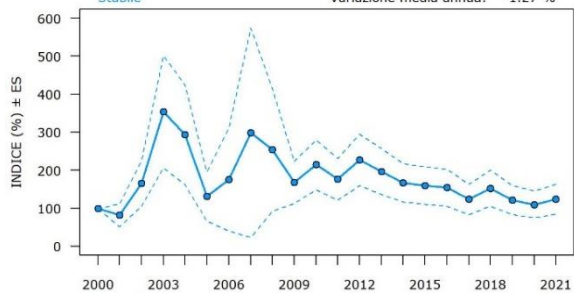

**Passera sarda** *Passer hispaniolensis*

Andamento: **Declino moderato** Differenza indice 2000-2021: -26.24 %  
Variazione media annua: -2.41 %

**Passera mattugia** *Passer montanus*

Andamento: **Declino moderato** Differenza indice 2000-2021: -53.95 %  
Variazione media annua: -2.51 %

**Verzellino** *Serinus serinus*

Andamento: **Declino moderato** Differenza indice 2000-2021: -29.96 %  
Variazione media annua: -0.57 %

**Verdone*****Chloris chloris***

Andamento:  
Declino moderato

Differenza indice 2000-2021: -55.79 %  
Variazione media annua: -3.37 %

**Cardellino*****Carduelis carduelis***

Andamento:  
Declino moderato

Differenza indice 2000-2021: -42.23 %  
Variazione media annua: -2.79 %

**Ortolano*****Emberiza hortulana***

Andamento:  
Stabile

Differenza indice 2000-2021: 24.1 %  
Variazione media annua: -1.27 %

**Strillozzo*****Emberiza calandra***

Andamento:  
Incremento moderato

Differenza indice 2000-2021: -2.77 %  
Variazione media annua: 0.7 %