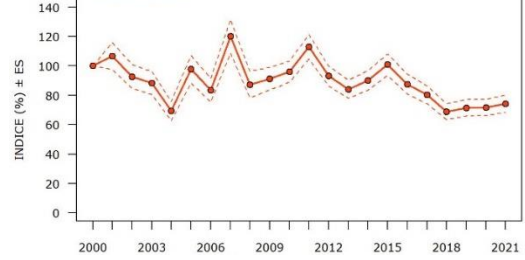

# GRAFICI DEGLI ANDAMENTI DI POPOLAZIONE DELLE SPECIE AGRICOLE

**Rondine****Hirundo rustica**

Andamento:  
Declino moderato

Differenza indice 2000-2021: -32.65 %  
Variazione media annua: -1.42 %

**Calandro****Anthus campestris**

Andamento:  
Declino moderato

Differenza indice 2000-2021: -70.55 %  
Variazione media annua: -3.89 %

**Cutrettola****Motacilla flava**

Andamento:  
Declino moderato

Differenza indice 2000-2021: -45.35 %  
Variazione media annua: -1.81 %

**Ballerina bianca****Motacilla alba**

Andamento:  
Declino moderato

Differenza indice 2000-2021: -25.6 %  
Variazione media annua: -1.21 %

**Usignolo****Luscinia megarhynchos**

Andamento:  
Stabile

Differenza indice 2000-2021: -13.15 %  
Variazione media annua: 0.01 %

**Saltimpalo****Saxicola torquatus**

Andamento:  
Declino forte

Differenza indice 2000-2021: -71.78 %  
Variazione media annua: -6.47 %

**Rigogolo****Oriolus oriolus**

Andamento:  
Incremento moderato

Differenza indice 2000-2021: 93.16 %  
Variazione media annua: 1.95 %