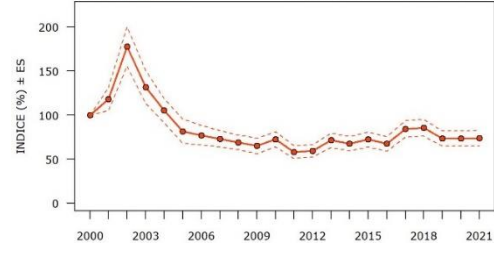

**Averla piccola****Lanius collurio**

Andamento:  
Declino moderato

Differenza indice 2000-2021: -62.47 %  
Variazione media annua: -4.24 %

**Gazza** *Pica pica*

Andamento: **Incremento moderato** Differenza indice 2000-2021: 39.38 %  
Variazione media annua: 1.98 %

**Cornacchia grigia** *Corvus cornix*

Andamento: **Incremento moderato** Differenza indice 2000-2021: 13.28 %  
Variazione media annua: 0.69 %

**Storno** *Sturnus vulgaris*

Andamento: **Stabile** Differenza indice 2000-2021: -8.16 %  
Variazione media annua: -0.1 %

**Storno nero** *Sturnus unicolor*

Andamento: **Incremento moderato** Differenza indice 2000-2021: 257.96 %  
Variazione media annua: 4.34 %

**Passera d'Italia** *Passer italiae*

Andamento: **Declino moderato** Differenza indice 2000-2021: -59.77 %  
Variazione media annua: -3.17 %

**Passera sarda** *Passer hispaniolensis*

Andamento: **Declino moderato** Differenza indice 2000-2021: -26.24 %  
Variazione media annua: -2.41 %

**Passera mattugia** *Passer montanus*

Andamento: **Declino moderato** Differenza indice 2000-2021: -53.95 %  
Variazione media annua: -2.51 %