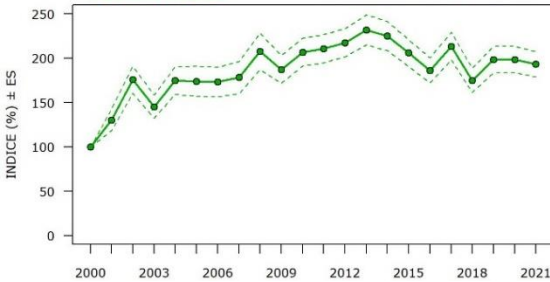

Andamento:  
Declino moderato

Differenza indice 2000-2021: -70.55 %  
Variazione media annua: -3.89 %

**Cutrettola****Motacilla flava**

Andamento:  
Declino moderato

Differenza indice 2000-2021: -45.35 %  
Variazione media annua: -1.81 %

**Ballerina bianca****Motacilla alba**

Andamento:  
Declino moderato

Differenza indice 2000-2021: -25.6 %  
Variazione media annua: -1.21 %

**Usignolo****Luscinia megarhynchos**

Andamento:  
Stabile

Differenza indice 2000-2021: -13.15 %  
Variazione media annua: 0.01 %

**Saltimpalo****Saxicola torquatus**

Andamento:  
Declino forte

Differenza indice 2000-2021: -71.78 %  
Variazione media annua: -6.47 %

**Rigogolo****Oriolus oriolus**

Andamento:  
Incremento moderato

Differenza indice 2000-2021: 93.16 %  
Variazione media annua: 1.95 %

**Averla piccola****Lanius collurio**

Andamento:  
Declino moderato

Differenza indice 2000-2021: -62.47 %  
Variazione media annua: -4.24 %

**Gazza** *Pica pica*

Andamento: **Incremento moderato** Differenza indice 2000-2021: 39.38 %  
Variazione media annua: 1.98 %