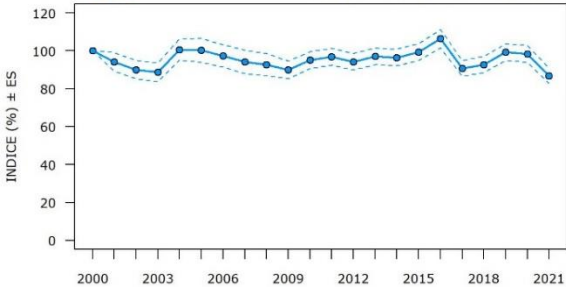

Andamento:  
Declino moderato

Differenza indice 2000-2021: -70.55 %  
Variazione media annua: -3.89 %

**Cutrettola****Motacilla flava**

Andamento:  
Declino moderato

Differenza indice 2000-2021: -45.35 %  
Variazione media annua: -1.81 %

**Ballerina bianca****Motacilla alba**

Andamento:  
Declino moderato

Differenza indice 2000-2021: -25.6 %  
Variazione media annua: -1.21 %

**Usignolo****Luscinia megarhynchos**

Andamento:  
Stabile

Differenza indice 2000-2021: -13.15 %  
Variazione media annua: 0.01 %

**Saltimpalo****Saxicola torquatus**

Andamento:  
Declino forte

Differenza indice 2000-2021: -71.78 %  
Variazione media annua: -6.47 %

**Rigogolo****Oriolus oriolus**

Andamento:  
Incremento moderato

Differenza indice 2000-2021: 93.16 %  
Variazione media annua: 1.95 %

**Averla piccola****Lanius collurio**

Andamento:  
Declino moderato

Differenza indice 2000-2021: -62.47 %  
Variazione media annua: -4.24 %

**Gazza** *Pica pica*

Andamento: **Incremento moderato** Differenza indice 2000-2021: 39.38 %  
Variazione media annua: 1.98 %