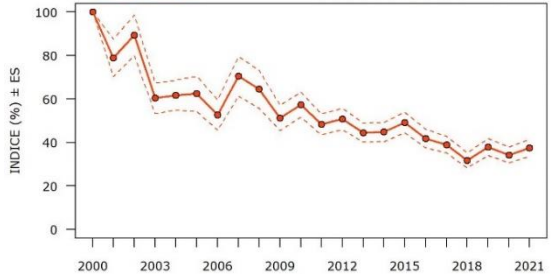

Andamento:  
Declino moderato

Differenza indice 2000-2021: -70.55 %  
Variazione media annua: -3.89 %

**Cutrettola****Motacilla flava**

Andamento:  
Declino moderato

Differenza indice 2000-2021: -45.35 %  
Variazione media annua: -1.81 %

**Ballerina bianca****Motacilla alba**

Andamento:  
Declino moderato

Differenza indice 2000-2021: -25.6 %  
Variazione media annua: -1.21 %

**Usignolo****Luscinia megarhynchos**

Andamento:  
Stabile

Differenza indice 2000-2021: -13.15 %  
Variazione media annua: 0.01 %

**Saltimpalo****Saxicola torquatus**

Andamento:  
Declino forte

Differenza indice 2000-2021: -71.78 %  
Variazione media annua: -6.47 %

**Rigogolo****Oriolus oriolus**

Andamento:  
Incremento moderato

Differenza indice 2000-2021: 93.16 %  
Variazione media annua: 1.95 %

**Averla piccola****Lanius collurio**

Andamento:  
Declino moderato

Differenza indice 2000-2021: -62.47 %  
Variazione media annua: -4.24 %

**Gazza** *Pica pica*

Andamento: **Incremento moderato** Differenza indice 2000-2021: 39.38 %  
Variazione media annua: 1.98 %