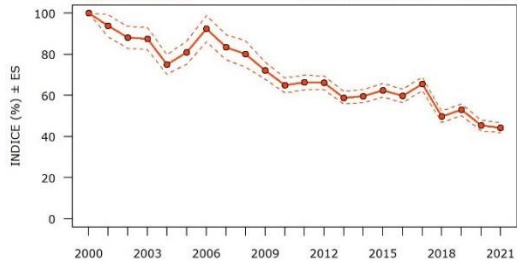

**Storno nero** *Sturnus unicolor*

Andamento: **Incremento moderato** Differenza indice 2000-2021: 257.96 %  
Variazione media annua: 4.34 %

**Passera d'Italia** *Passer italiae*

Andamento: **Declino moderato** Differenza indice 2000-2021: -59.77 %  
Variazione media annua: -3.17 %

**Passera sarda** *Passer hispaniolensis*

Andamento: **Declino moderato** Differenza indice 2000-2021: -26.24 %  
Variazione media annua: -2.41 %

**Passera mattugia** *Passer montanus*

Andamento: **Declino moderato** Differenza indice 2000-2021: -53.95 %  
Variazione media annua: -2.51 %

**Verzellino** *Serinus serinus*

Andamento: **Declino moderato** Differenza indice 2000-2021: -29.96 %  
Variazione media annua: -0.57 %

**Verdone*****Chloris chloris***

Andamento:  
Declino moderato

Differenza indice 2000-2021: -55.79 %  
Variazione media annua: -3.37 %

**Cardellino*****Carduelis carduelis***

Andamento:  
Declino moderato

Differenza indice 2000-2021: -42.23 %  
Variazione media annua: -2.79 %

**Ortolano*****Emberiza hortulana***

Andamento:  
Stabile

Differenza indice 2000-2021: 24.1 %  
Variazione media annua: -1.27 %