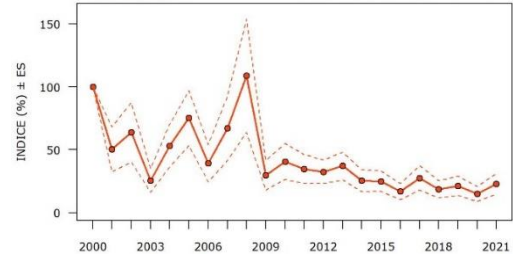

**Verzellino** *Serinus serinus*

Andamento: **Declino moderato** Differenza indice 2000-2021: -29.96 %  
Variazione media annua: -0.57 %

**Verdone*****Chloris chloris***

Andamento:  
Declino moderato

Differenza indice 2000-2021: -55.79 %  
Variazione media annua: -3.37 %

**Cardellino*****Carduelis carduelis***

Andamento:  
Declino moderato

Differenza indice 2000-2021: -42.23 %  
Variazione media annua: -2.79 %

**Ortolano*****Emberiza hortulana***

Andamento:  
Stabile

Differenza indice 2000-2021: 24.1 %  
Variazione media annua: -1.27 %

**Strillozzo*****Emberiza calandra***

Andamento:  
Incremento moderato

Differenza indice 2000-2021: -2.77 %  
Variazione media annua: 0.7 %

# GRAFICI DEGLI ANDAMENTI DI POPOLAZIONE DELLE SPECIE DELLE PRATERIE MONTANE

**Bigiarella*****Sylvia curruca***Andamento:  
StabileDifferenza indice 2000-2021: -30.48 %  
Variazione media annua: 0.9 %**Beccafico*****Sylvia borin***Andamento:  
Declino moderatoDifferenza indice 2000-2021: -56.17 %  
Variazione media annua: -5.47 %**Cornacchia nera*****Corvus corone***Andamento:  
StabileDifferenza indice 2000-2021: -7.83 %  
Variazione media annua: 0.15 %**Organetto*****Acanthis flammea***Andamento:  
Declino moderatoDifferenza indice 2000-2021: -77.13 %  
Variazione media annua: -6.46 %**Zigolo giallo*****Emberiza citrinella***Andamento:  
Declino moderatoDifferenza indice 2000-2021: -18.3 %  
Variazione media annua: -2.81 %