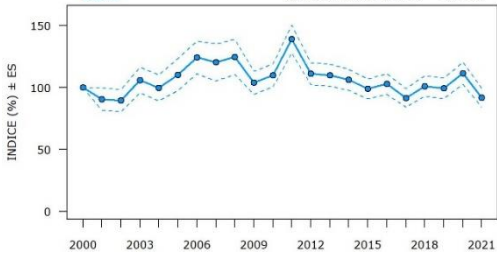

**Ballerina bianca****Motacilla alba**

Andamento:  
Declino moderato

Differenza indice 2000-2021: -25.6 %  
Variazione media annua: -1.21 %

**Usignolo****Luscinia megarhynchos**

Andamento:  
Stabile

Differenza indice 2000-2021: -13.15 %  
Variazione media annua: 0.01 %

**Saltimpalo****Saxicola torquatus**

Andamento:  
Declino forte

Differenza indice 2000-2021: -71.78 %  
Variazione media annua: -6.47 %

**Rigogolo****Oriolus oriolus**

Andamento:  
Incremento moderato

Differenza indice 2000-2021: 93.16 %  
Variazione media annua: 1.95 %

**Averla piccola****Lanius collurio**

Andamento:  
Declino moderato

Differenza indice 2000-2021: -62.47 %  
Variazione media annua: -4.24 %

**Gazza** *Pica pica*

Andamento: **Incremento moderato** Differenza indice 2000-2021: 39.38 %  
Variazione media annua: 1.98 %

**Cornacchia grigia** *Corvus cornix*

Andamento: **Incremento moderato** Differenza indice 2000-2021: 13.28 %  
Variazione media annua: 0.69 %

**Storno** *Sturnus vulgaris*

Andamento: **Stabile** Differenza indice 2000-2021: -8.16 %  
Variazione media annua: -0.1 %