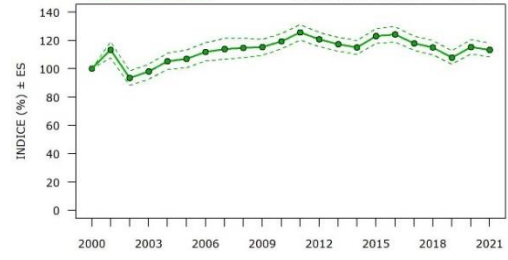

**Ballerina bianca****Motacilla alba**

Andamento:  
Declino moderato

Differenza indice 2000-2021: -25.6 %  
Variazione media annua: -1.21 %

**Usignolo****Luscinia megarhynchos**

Andamento:  
Stabile

Differenza indice 2000-2021: -13.15 %  
Variazione media annua: 0.01 %

**Saltimpalo****Saxicola torquatus**

Andamento:  
Declino forte

Differenza indice 2000-2021: -71.78 %  
Variazione media annua: -6.47 %

**Rigogolo****Oriolus oriolus**

Andamento:  
Incremento moderato

Differenza indice 2000-2021: 93.16 %  
Variazione media annua: 1.95 %

**Averla piccola****Lanius collurio**

Andamento:  
Declino moderato

Differenza indice 2000-2021: -62.47 %  
Variazione media annua: -4.24 %

**Gazza** *Pica pica*

Andamento: **Incremento moderato** Differenza indice 2000-2021: 39.38 %  
Variazione media annua: 1.98 %

**Cornacchia grigia** *Corvus cornix*

Andamento: **Incremento moderato** Differenza indice 2000-2021: 13.28 %  
Variazione media annua: 0.69 %

**Storno** *Sturnus vulgaris*

Andamento: **Stabile** Differenza indice 2000-2021: -8.16 %  
Variazione media annua: -0.1 %