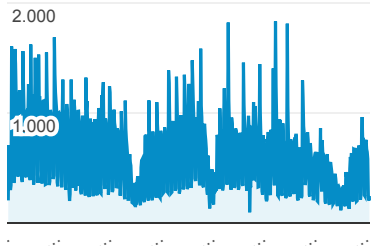

Autori: Mario Cariello, Roberta Ruberto

Grafica e impaginazione: Roberta Ruberto, Mario Cariello.

Statistiche 2015

01 gen 2014 - 05 ott 2015

Tutte le sessioni
100,00%

Tipo di dispositivo

Categoria dispositivo	Accessi
desktop	363.278
mobile	38.304
tablet	22.055

Visits

● Sessioni

Durata della visita

● Durata sessione media

Accessi

Visits and Avg. Visit Duration by City

Città	Sessioni	Durata sessione media
Rome	89.686	00:04:00
Milan	36.492	00:02:14
Bari	12.877	00:02:25
Palermo	12.428	00:02:25
Naples	12.005	00:02:20
(not set)	11.430	00:02:17
Turin	11.149	00:02:35
Bologna	10.319	00:02:40
Catania	8.430	00:02:18
Cosenza	7.683	00:02:43