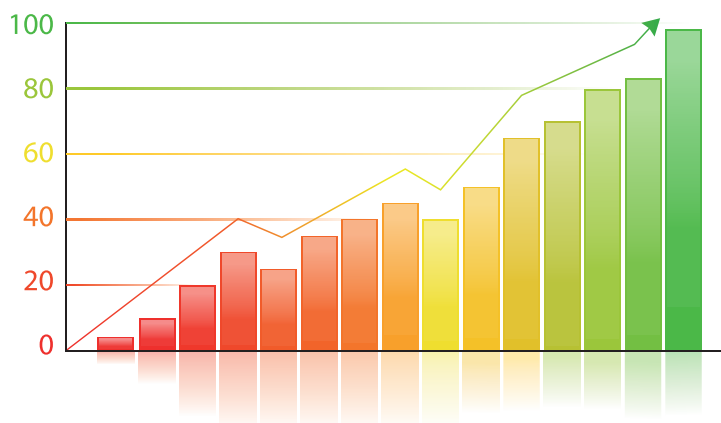

MINISTERO DELLE POLITICHE AGRICOLE
ALIMENTARI E FORESTALI

STATISTICHE ANNUALI SITO RETERURALE.IT

Gennaio - Dicembre 2015

L'AGRICOLTURA A BENEFICIO DI TUTTI

Documento prodotto nell'ambito della Rete Rurale Nazionale

Autori: Mario Cariello, Roberta Ruberto

Grafica e impaginazione: Roberta Ruberto, Mario Cariello.

Statistiche 2015

01 gen 2014 - 05 ott 2015

Tutte le sessioni
100,00%

Tipo di dispositivo

Categoria dispositivo	Accessi
desktop	363.278
mobile	38.304
tablet	22.055

Visits

● Sessioni

Durata della visita

● Durata sessione media

Accessi

Visits and Avg. Visit Duration by City

Città	Sessioni	Durata sessione media
Rome	89.686	00:04:00
Milan	36.492	00:02:14
Bari	12.877	00:02:25
Palermo	12.428	00:02:25
Naples	12.005	00:02:20
(not set)	11.430	00:02:17
Turin	11.149	00:02:35
Bologna	10.319	00:02:40
Catania	8.430	00:02:18
Cosenza	7.683	00:02:43