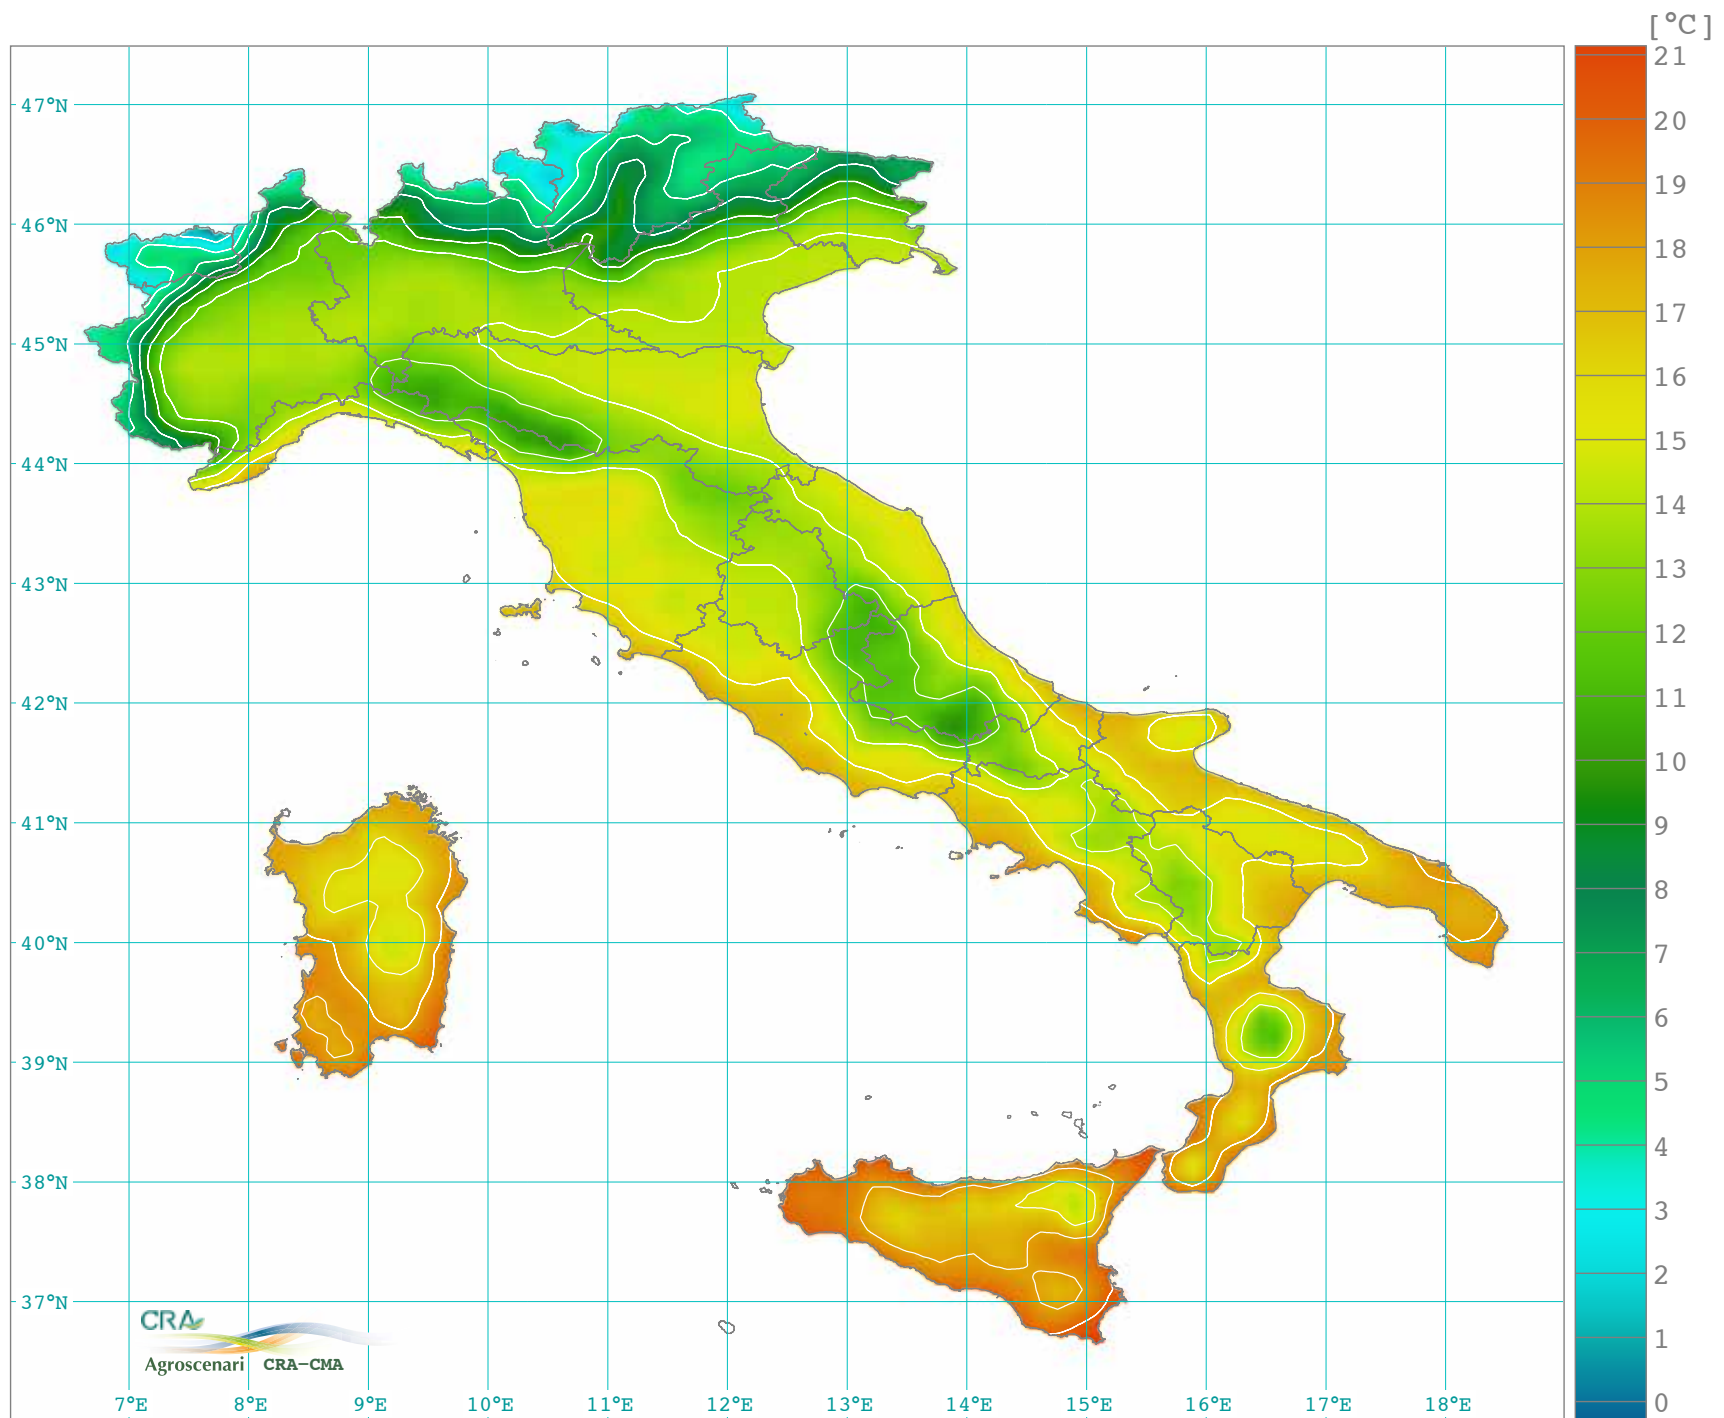

Temperatura media mensile gennaio (1981-2010)

Temperatura media mensile febbraio (1981-2010)

Temperatura media mensile marzo (1981-2010)

Temperatura media mensile aprile (1981-2010)

Temperatura media mensile maggio (1981-2010)

Temperatura media mensile giugno (1981-2010)

Temperatura media mensile luglio (1981-2010)

Temperatura media mensile agosto (1981-2010)

Temperatura media mensile settembre (1981-2010)

Temperatura media mensile ottobre (1981-2010)

Temperatura media mensile novembre (1981-2010)

Temperatura media mensile dicembre (1981-2010)

Temperatura media stagionale inverno: dicembre, gennaio e febbraio (1981-2010)

Temperatura media stagionale primavera: marzo, aprile e maggio (1981-2010)

Temperatura media stagionale estate: giugno, luglio e agosto (1981-2010)

Temperatura media stagionale autunno: settembre, ottobre e novembre (1981-2010)

Temperatura media annua (1981-2010)