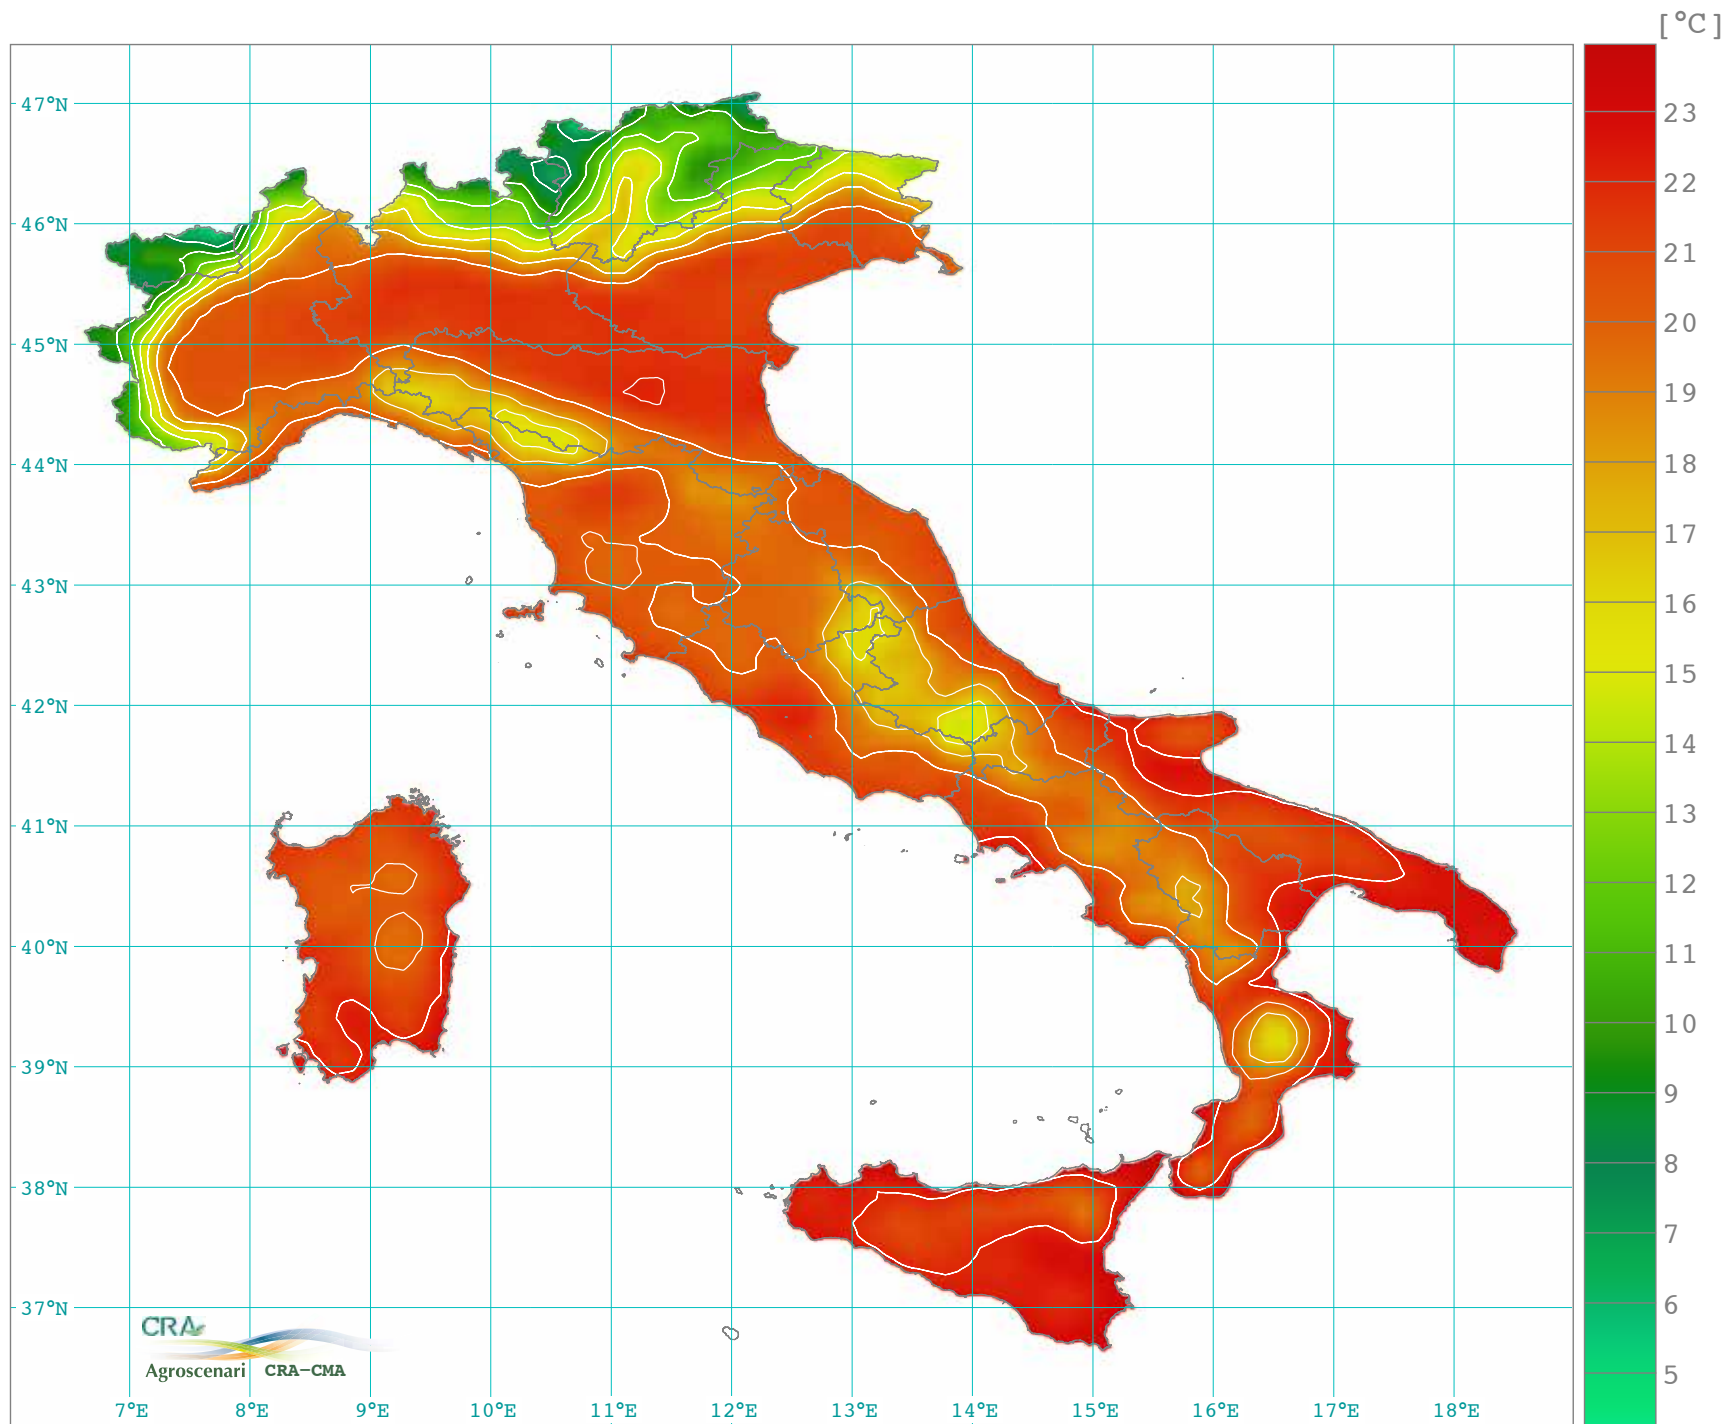

Temperatura media mensile gennaio (1981-2010)

Temperatura media mensile febbraio (1981-2010)

Temperatura media mensile marzo (1981-2010)

Temperatura media mensile aprile (1981-2010)

Temperatura media mensile maggio (1981-2010)

Temperatura media mensile giugno (1981-2010)

Temperatura media mensile luglio (1981-2010)

Temperatura media mensile agosto (1981-2010)

Temperatura media mensile settembre (1981-2010)

Temperatura media mensile ottobre (1981-2010)

Temperatura media mensile novembre (1981-2010)

Temperatura media mensile dicembre (1981-2010)

Temperatura media stagionale inverno: dicembre, gennaio e febbraio (1981-2010)

Temperatura media stagionale primavera: marzo, aprile e maggio (1981-2010)

Temperatura media stagionale estate: giugno, luglio e agosto (1981-2010)

Temperatura media stagionale autunno: settembre, ottobre e novembre (1981-2010)

Temperatura media annua (1981-2010)