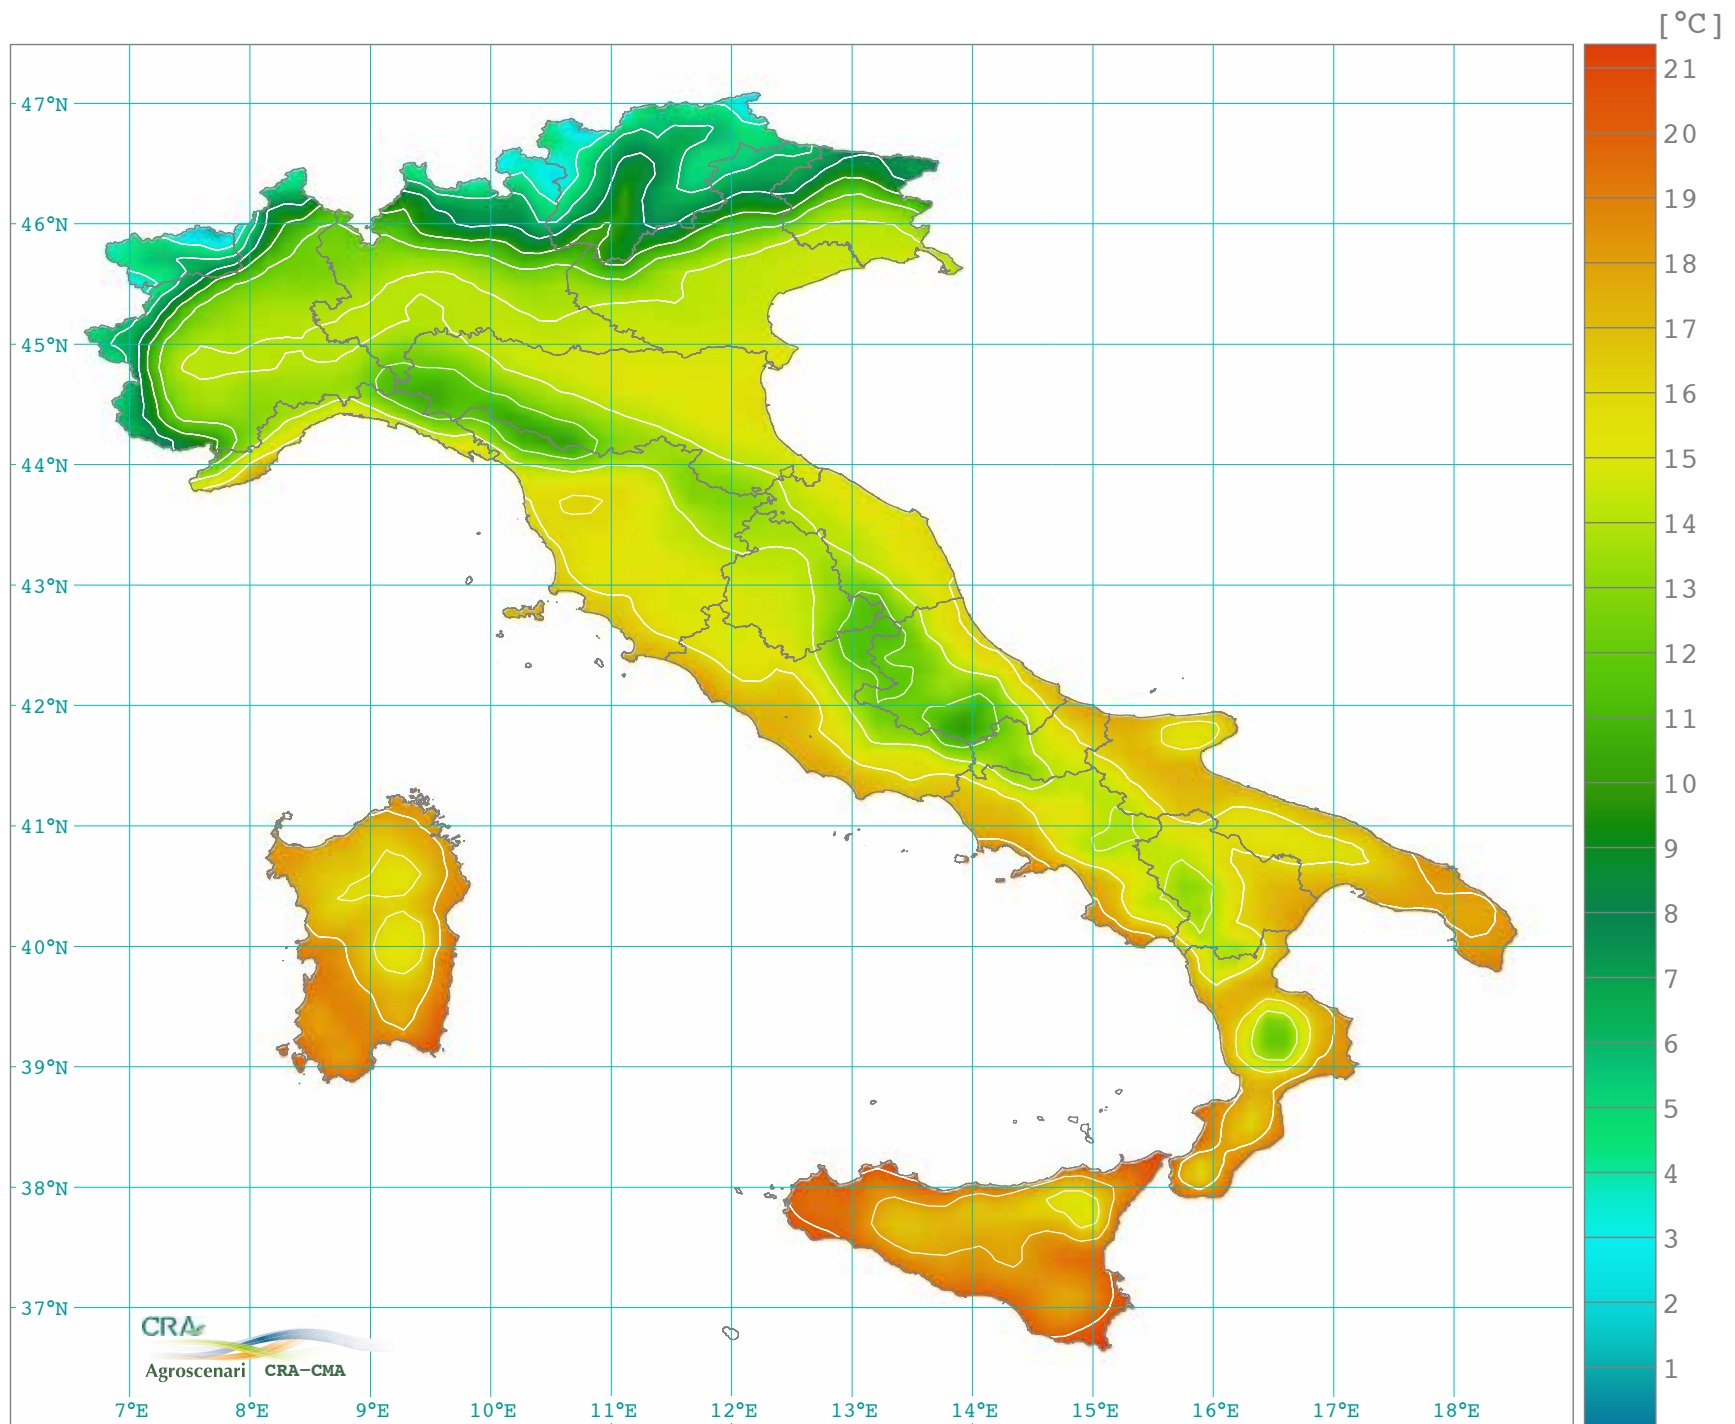

Temperatura media mensile gennaio (1981-2010)

Temperatura media mensile febbraio (1981-2010)

Temperatura media mensile marzo (1981-2010)

Temperatura media mensile aprile (1981-2010)

Temperatura media mensile maggio (1981-2010)

Temperatura media mensile giugno (1981-2010)

Temperatura media mensile luglio (1981-2010)

Temperatura media mensile agosto (1981-2010)

Temperatura media mensile settembre (1981-2010)

Temperatura media mensile ottobre (1981-2010)

Temperatura media mensile novembre (1981-2010)

Temperatura media mensile dicembre (1981-2010)

Temperatura media stagionale inverno: dicembre, gennaio e febbraio (1981-2010)

Temperatura media stagionale primavera: marzo, aprile e maggio (1981-2010)

Temperatura media stagionale estate: giugno, luglio e agosto (1981-2010)

Temperatura media stagionale autunno: settembre, ottobre e novembre (1981-2010)

Temperatura media annua (1981-2010)