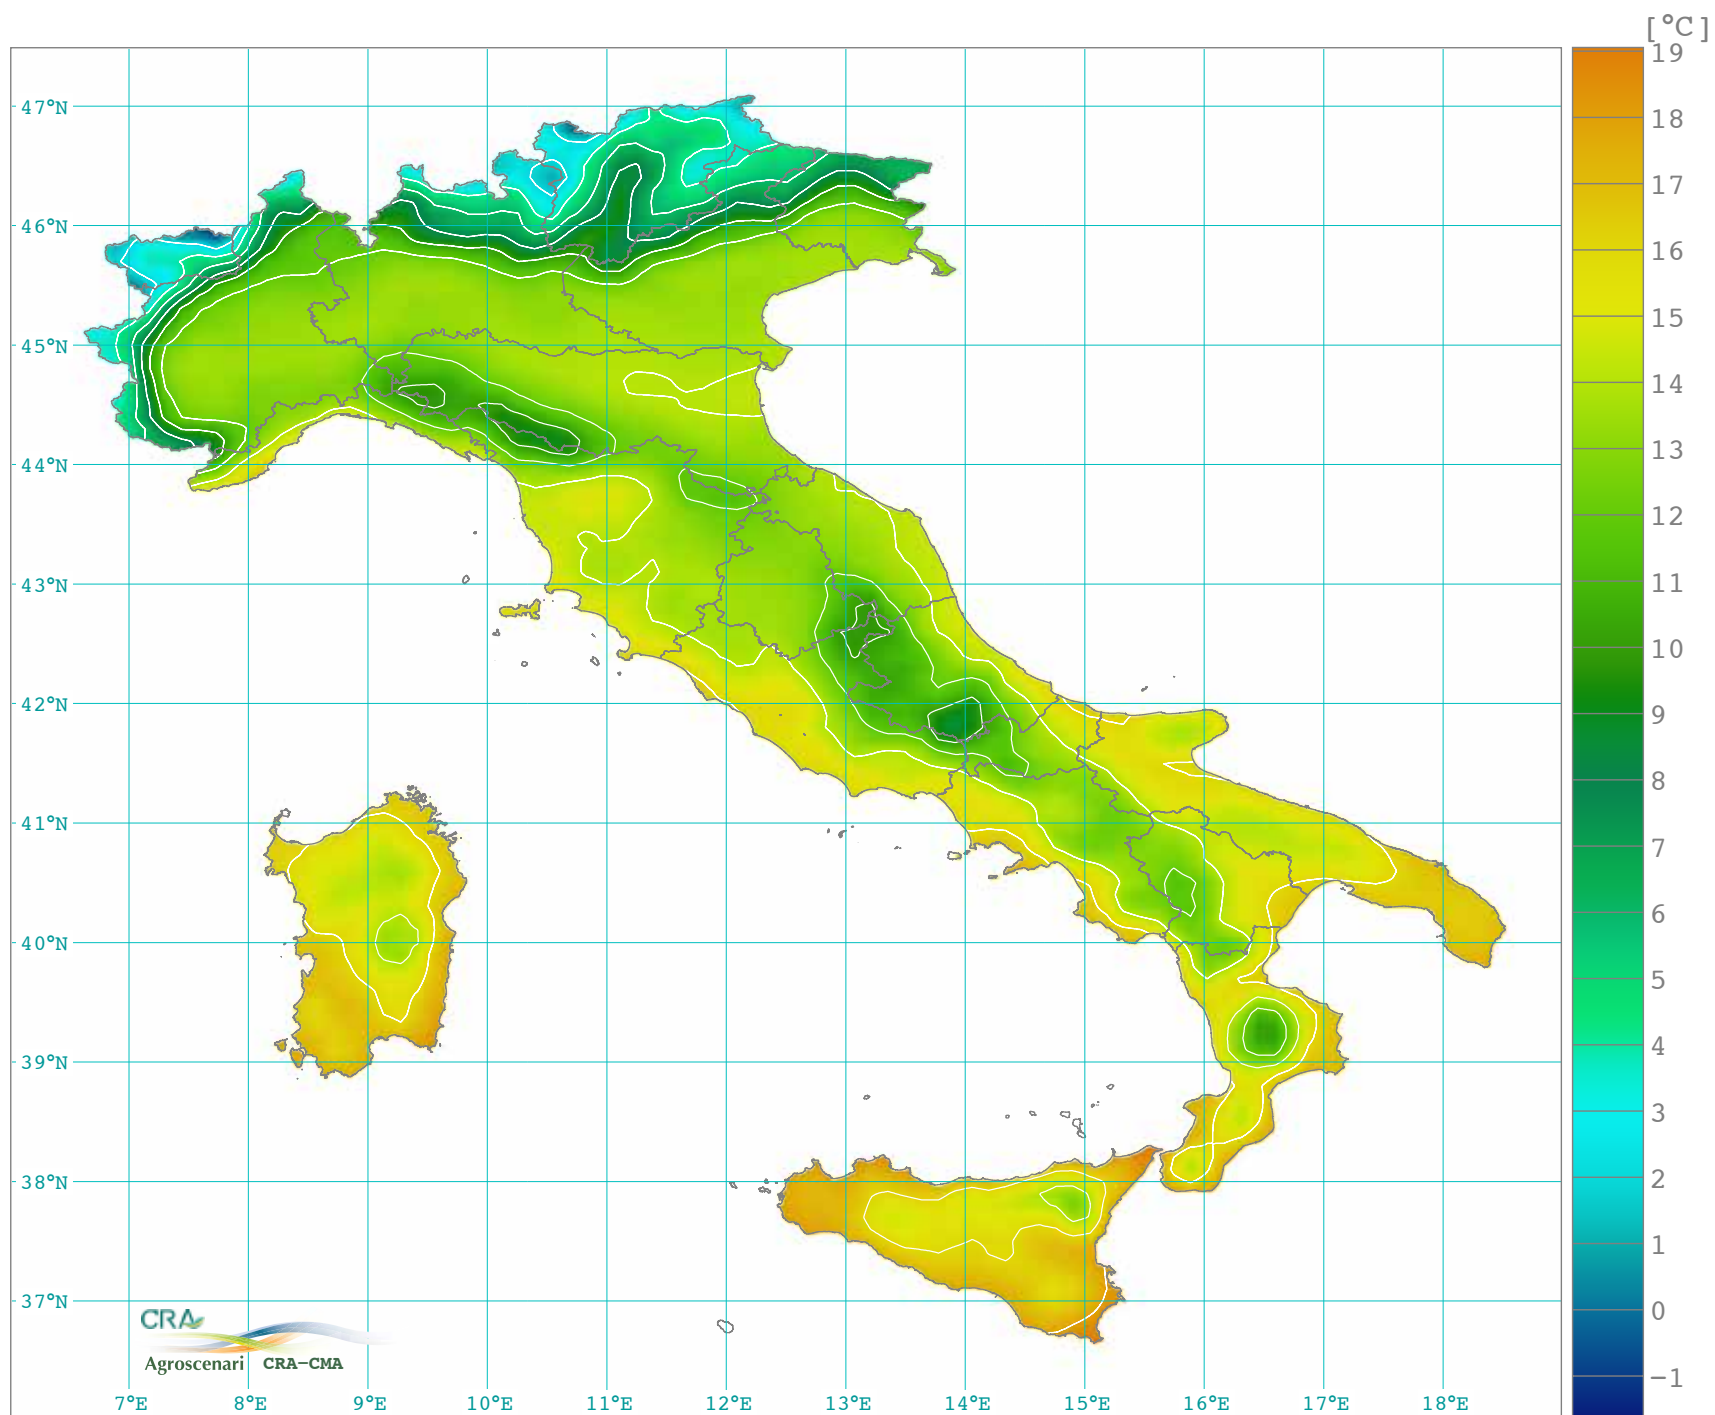

Temperatura media mensile giugno (1981-2010)

Temperatura media mensile luglio (1981-2010)

Temperatura media mensile agosto (1981-2010)

Temperatura media mensile settembre (1981-2010)

Temperatura media mensile ottobre (1981-2010)

Temperatura media mensile novembre (1981-2010)

Temperatura media mensile dicembre (1981-2010)

Temperatura media stagionale inverno: dicembre, gennaio e febbraio (1981-2010)

Temperatura media stagionale primavera: marzo, aprile e maggio (1981-2010)

Temperatura media stagionale estate: giugno, luglio e agosto (1981-2010)

Temperatura media stagionale autunno: settembre, ottobre e novembre (1981-2010)

Temperatura media annua (1981-2010)