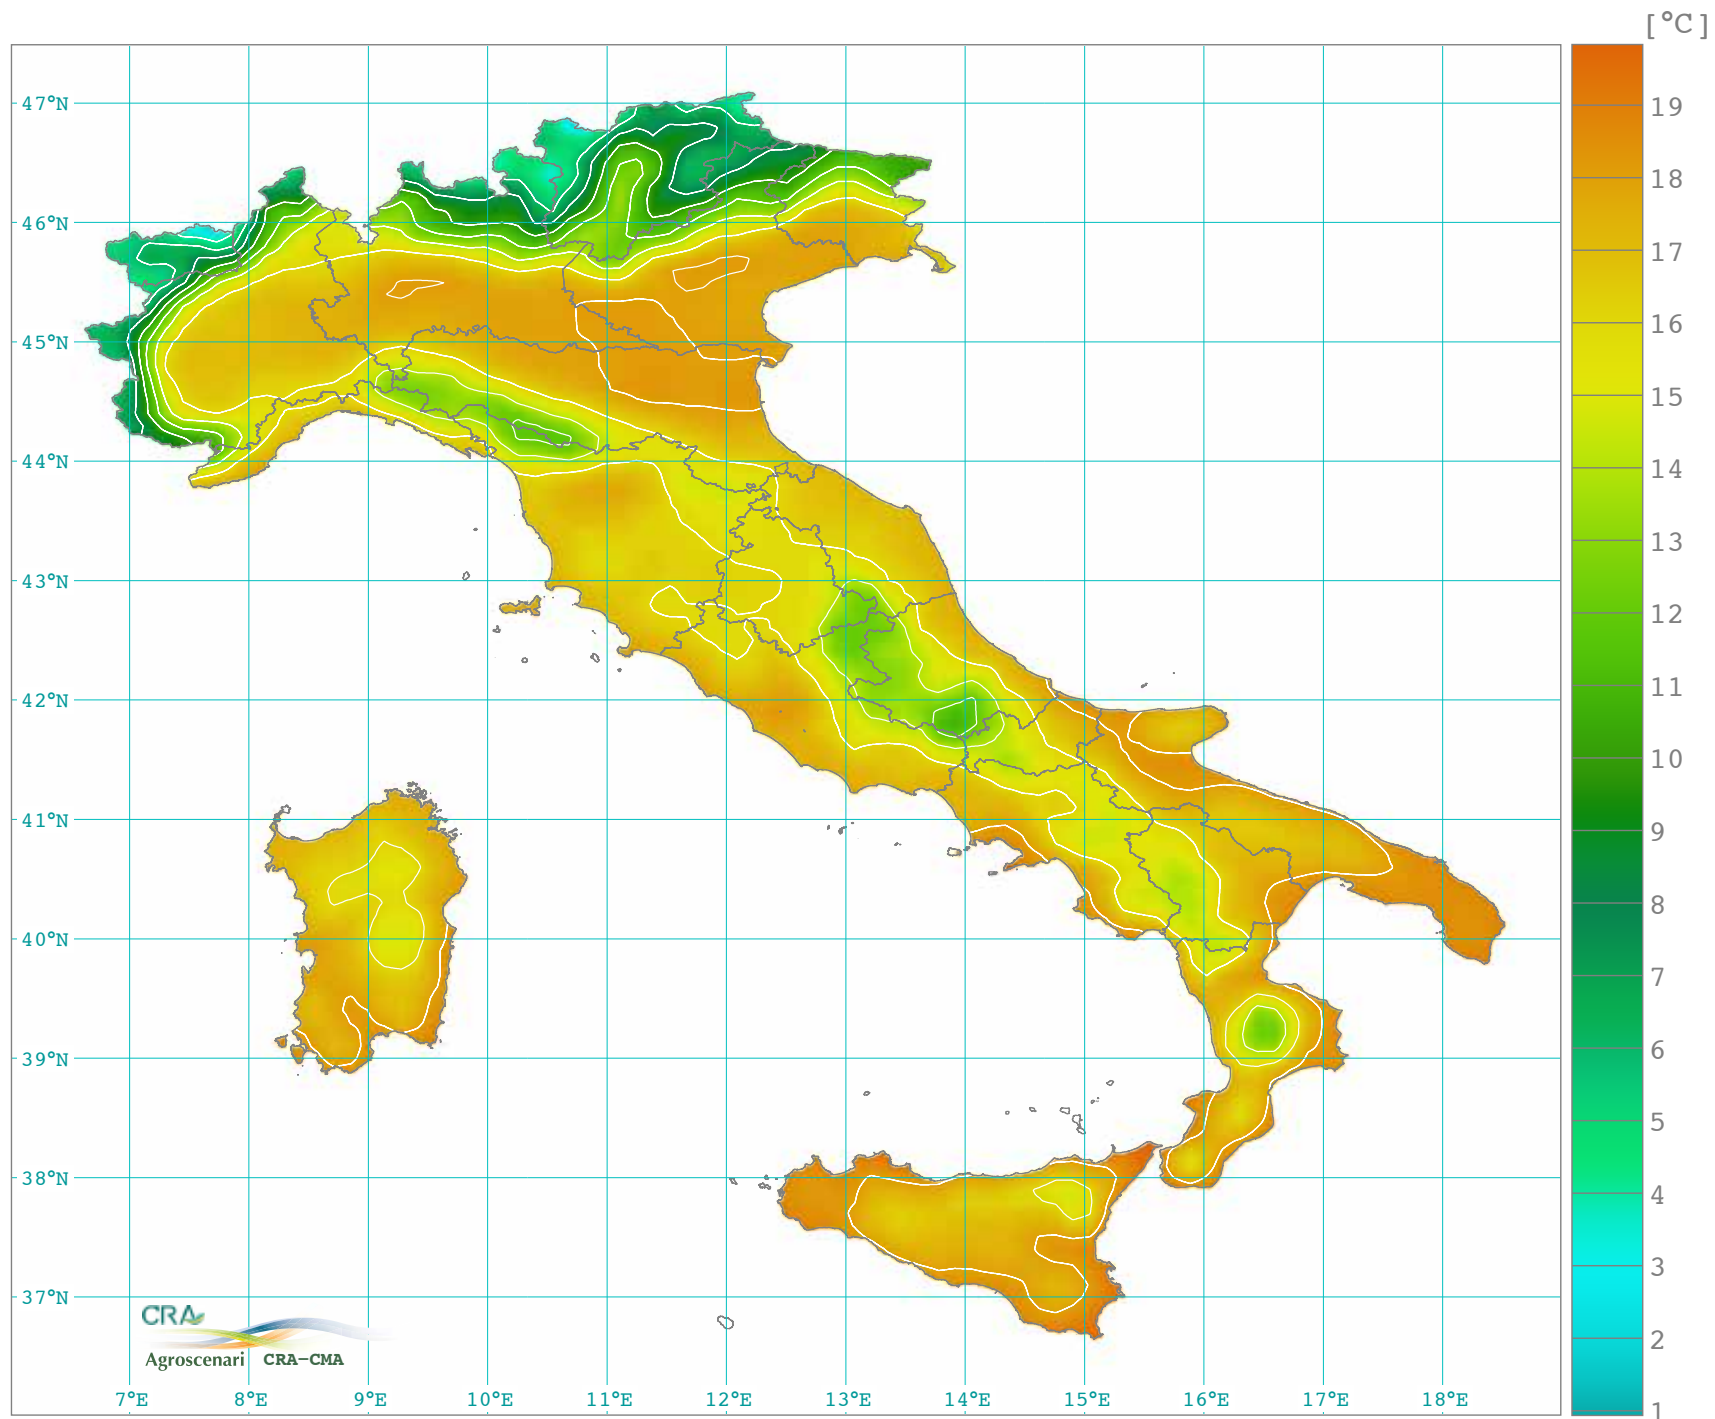

Temperatura media mensile gennaio (1981-2010)

Temperatura media mensile febbraio (1981-2010)

Temperatura media mensile marzo (1981-2010)

Temperatura media mensile aprile (1981-2010)

Temperatura media mensile maggio (1981-2010)

Temperatura media mensile giugno (1981-2010)

Temperatura media mensile luglio (1981-2010)

Temperatura media mensile agosto (1981-2010)

Temperatura media mensile settembre (1981-2010)

Temperatura media mensile ottobre (1981-2010)

Temperatura media mensile novembre (1981-2010)

Temperatura media mensile dicembre (1981-2010)

Temperatura media stagionale inverno: dicembre, gennaio e febbraio (1981-2010)

Temperatura media stagionale primavera: marzo, aprile e maggio (1981-2010)

Temperatura media stagionale estate: giugno, luglio e agosto (1981-2010)

Temperatura media stagionale autunno: settembre, ottobre e novembre (1981-2010)

Temperatura media annua (1981-2010)