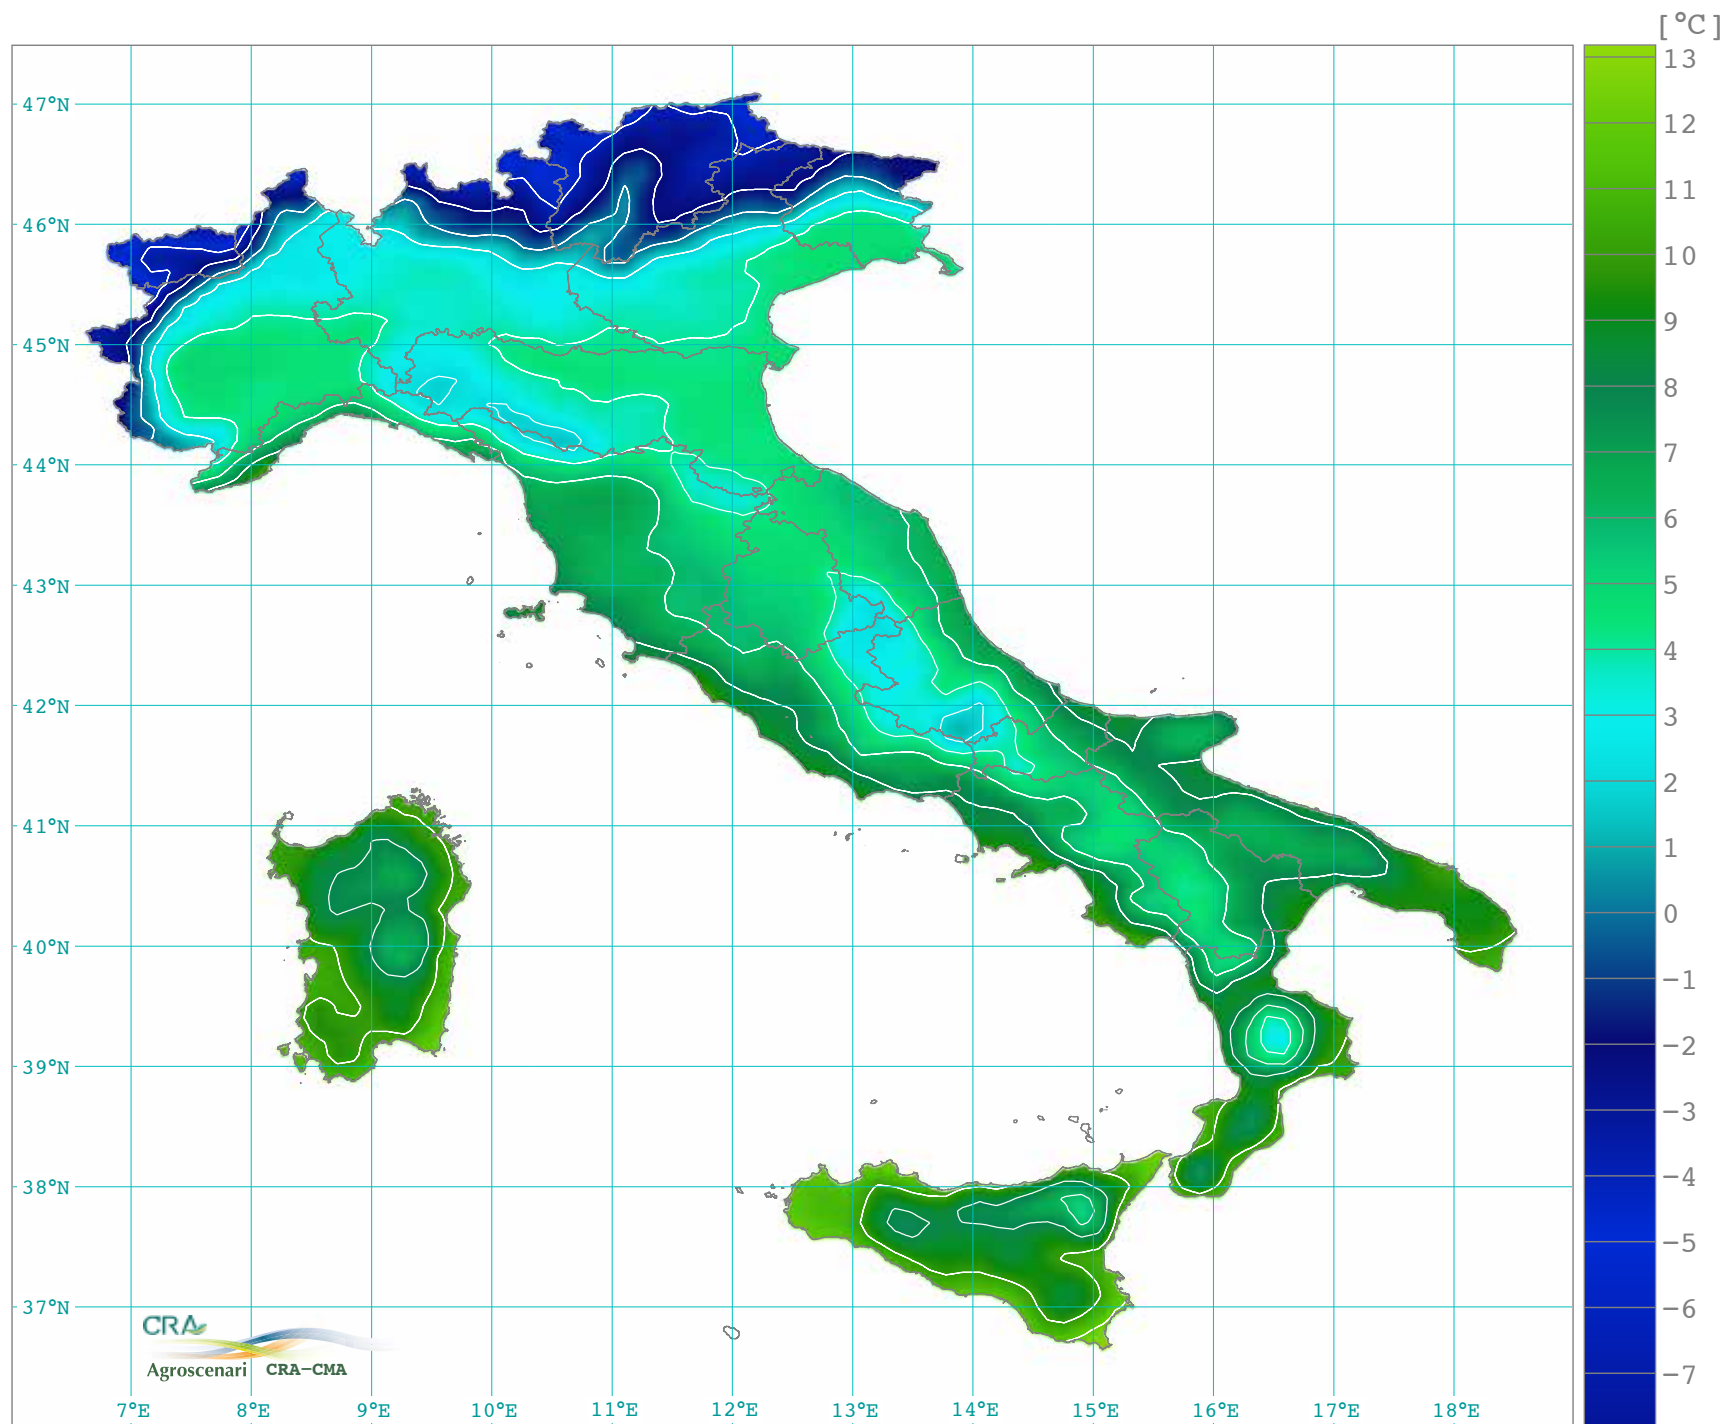

Temperatura media mensile gennaio (1981-2010)

Temperatura media mensile febbraio (1981-2010)

Temperatura media mensile marzo (1981-2010)

Temperatura media mensile aprile (1981-2010)

Temperatura media mensile maggio (1981-2010)

Temperatura media mensile giugno (1981-2010)

Temperatura media mensile luglio (1981-2010)

Temperatura media mensile agosto (1981-2010)

Temperatura media mensile settembre (1981-2010)

Temperatura media mensile ottobre (1981-2010)

Temperatura media mensile novembre (1981-2010)

Temperatura media mensile dicembre (1981-2010)

Temperatura media stagionale inverno: dicembre, gennaio e febbraio (1981-2010)

Temperatura media stagionale primavera: marzo, aprile e maggio (1981-2010)

Temperatura media stagionale estate: giugno, luglio e agosto (1981-2010)

Temperatura media stagionale autunno: settembre, ottobre e novembre (1981-2010)

Temperatura media annua (1981-2010)