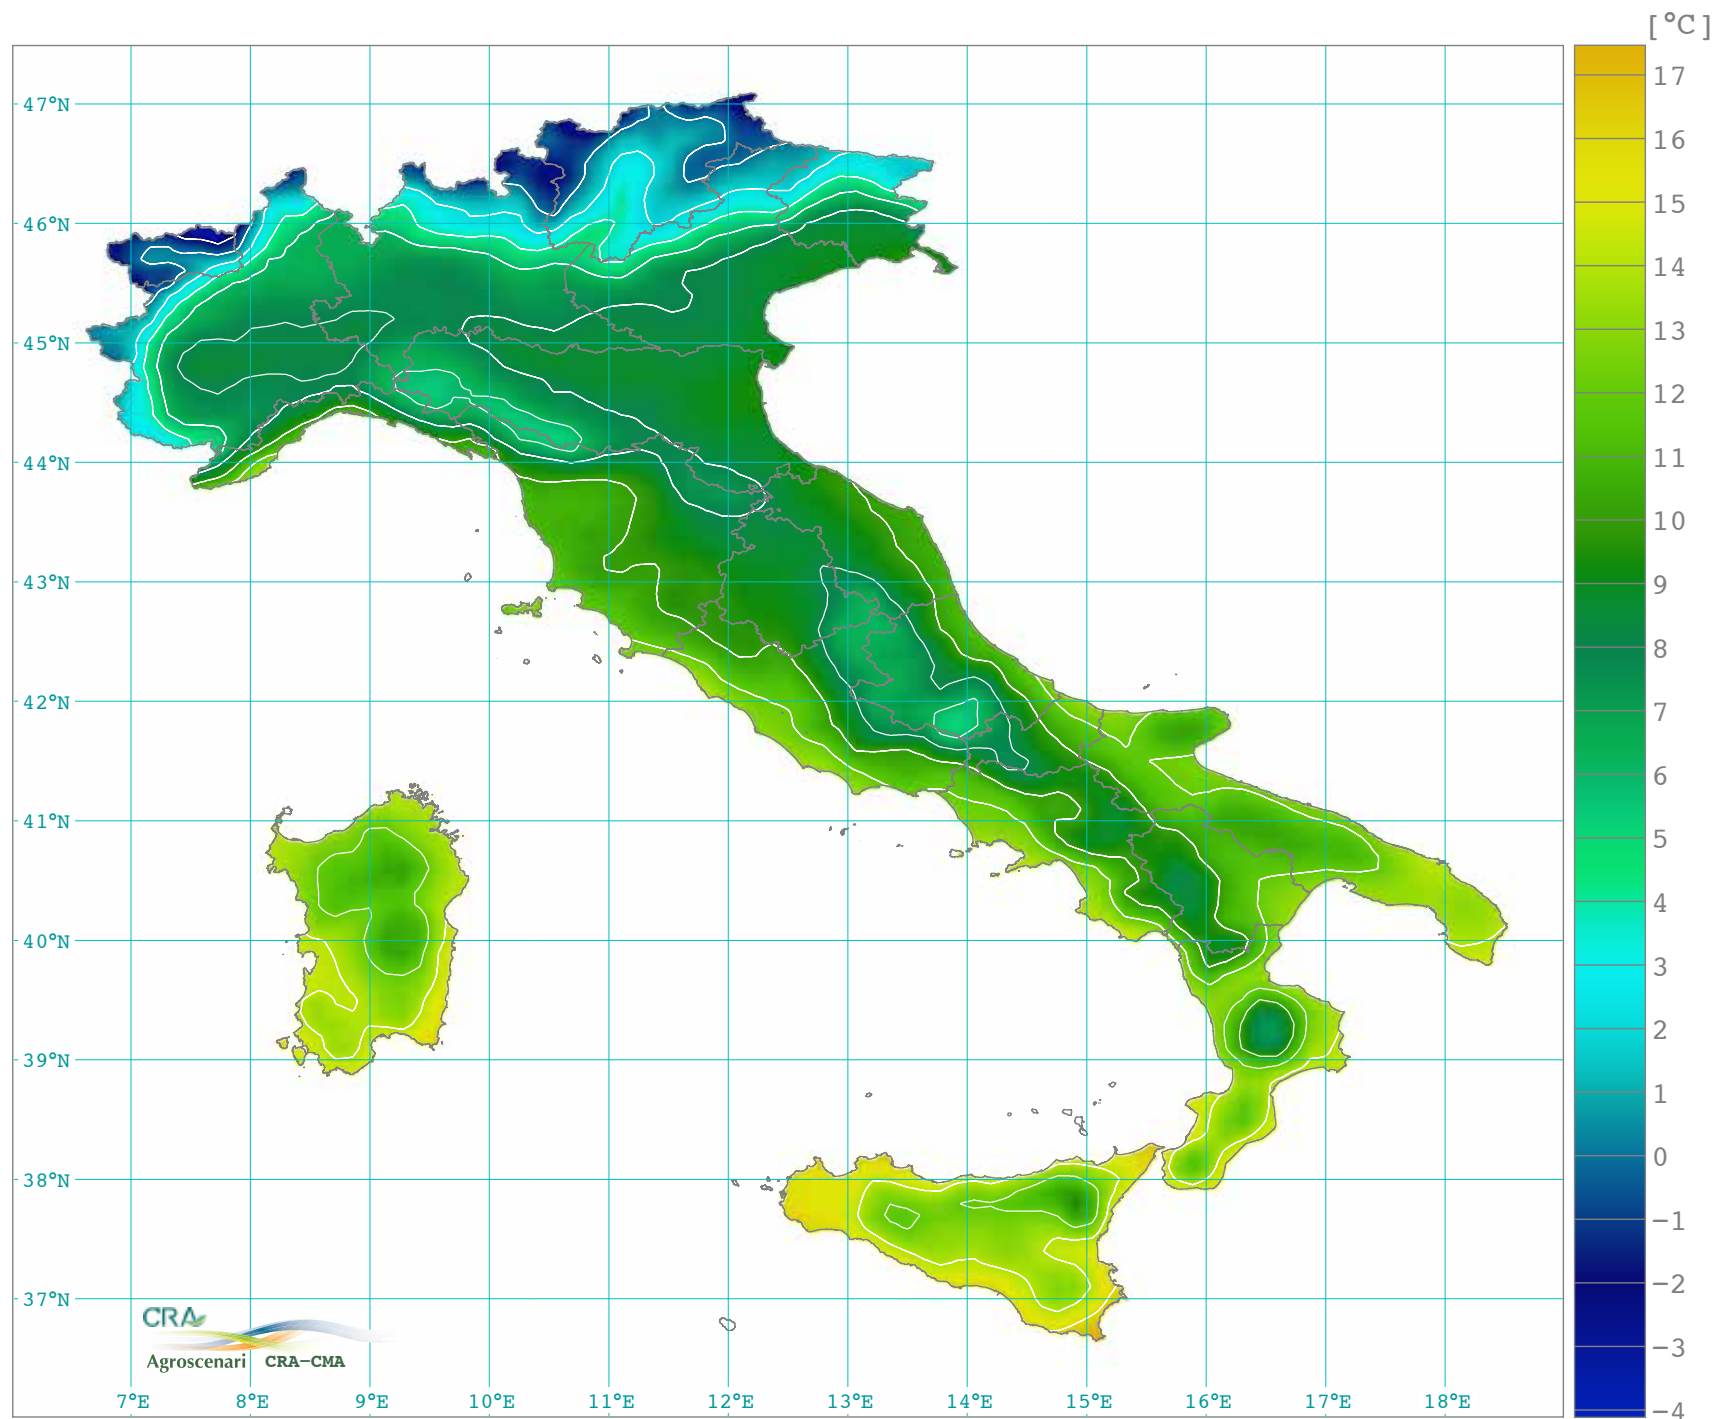

Temperatura media mensile gennaio (1981-2010)

Temperatura media mensile febbraio (1981-2010)

Temperatura media mensile marzo (1981-2010)

Temperatura media mensile aprile (1981-2010)

Temperatura media mensile maggio (1981-2010)

Temperatura media mensile giugno (1981-2010)

Temperatura media mensile luglio (1981-2010)

Temperatura media mensile agosto (1981-2010)

Temperatura media mensile settembre (1981-2010)

Temperatura media mensile ottobre (1981-2010)

Temperatura media mensile novembre (1981-2010)

Temperatura media mensile dicembre (1981-2010)

Temperatura media stagionale inverno: dicembre, gennaio e febbraio (1981-2010)

Temperatura media stagionale primavera: marzo, aprile e maggio (1981-2010)

Temperatura media stagionale estate: giugno, luglio e agosto (1981-2010)

Temperatura media stagionale autunno: settembre, ottobre e novembre (1981-2010)

Temperatura media annua (1981-2010)