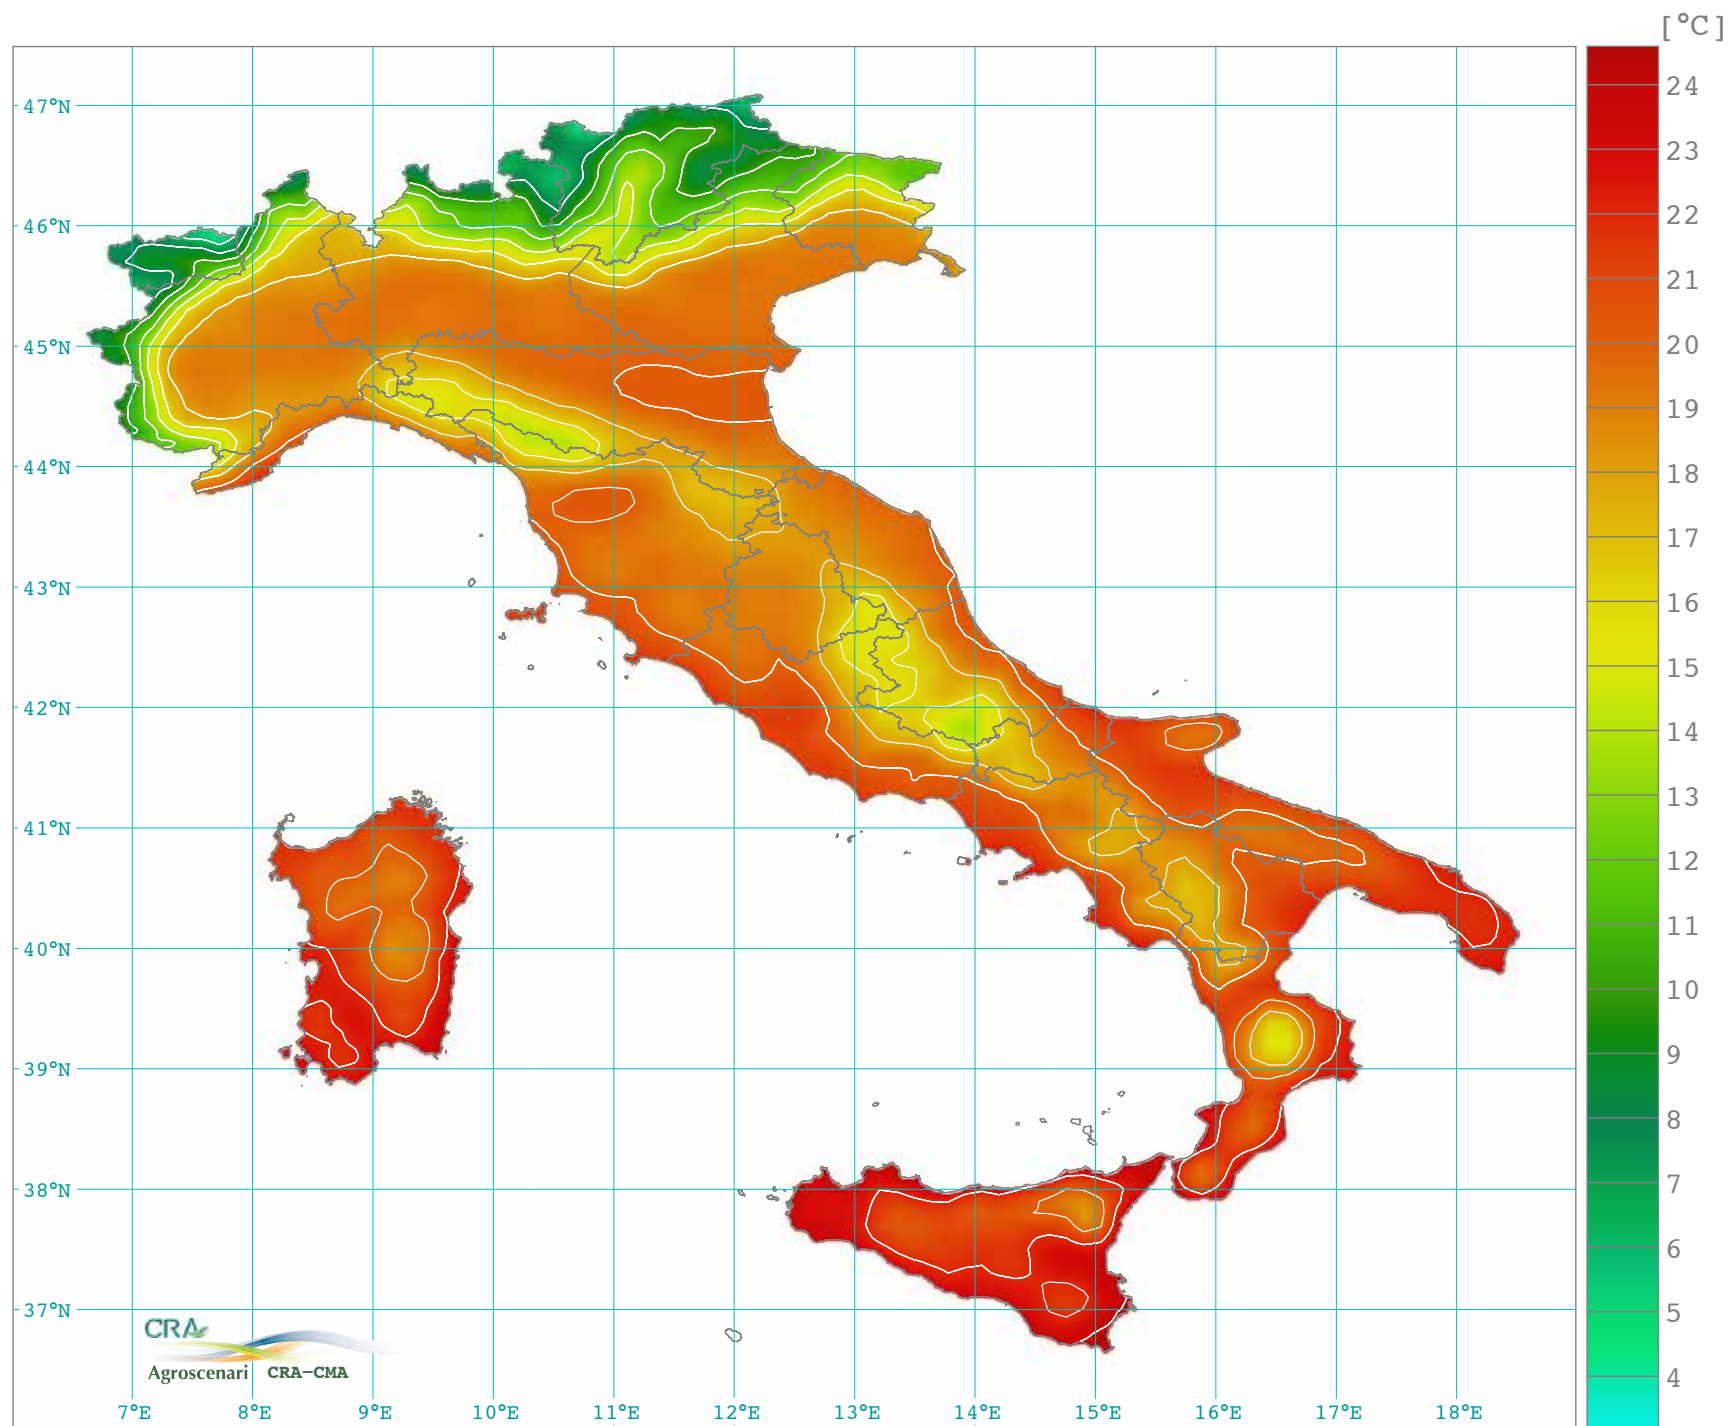

Temperatura media mensile gennaio (1981-2010)

Temperatura media mensile febbraio (1981-2010)

Temperatura media mensile marzo (1981-2010)

Temperatura media mensile aprile (1981-2010)

Temperatura media mensile maggio (1981-2010)

Temperatura media mensile giugno (1981-2010)

Temperatura media mensile luglio (1981-2010)

Temperatura media mensile agosto (1981-2010)

Temperatura media mensile settembre (1981-2010)

Temperatura media mensile ottobre (1981-2010)

Temperatura media mensile novembre (1981-2010)

Temperatura media mensile dicembre (1981-2010)

Temperatura media stagionale inverno: dicembre, gennaio e febbraio (1981-2010)

Temperatura media stagionale primavera: marzo, aprile e maggio (1981-2010)

Temperatura media stagionale estate: giugno, luglio e agosto (1981-2010)

Temperatura media stagionale autunno: settembre, ottobre e novembre (1981-2010)

Temperatura media annua (1981-2010)