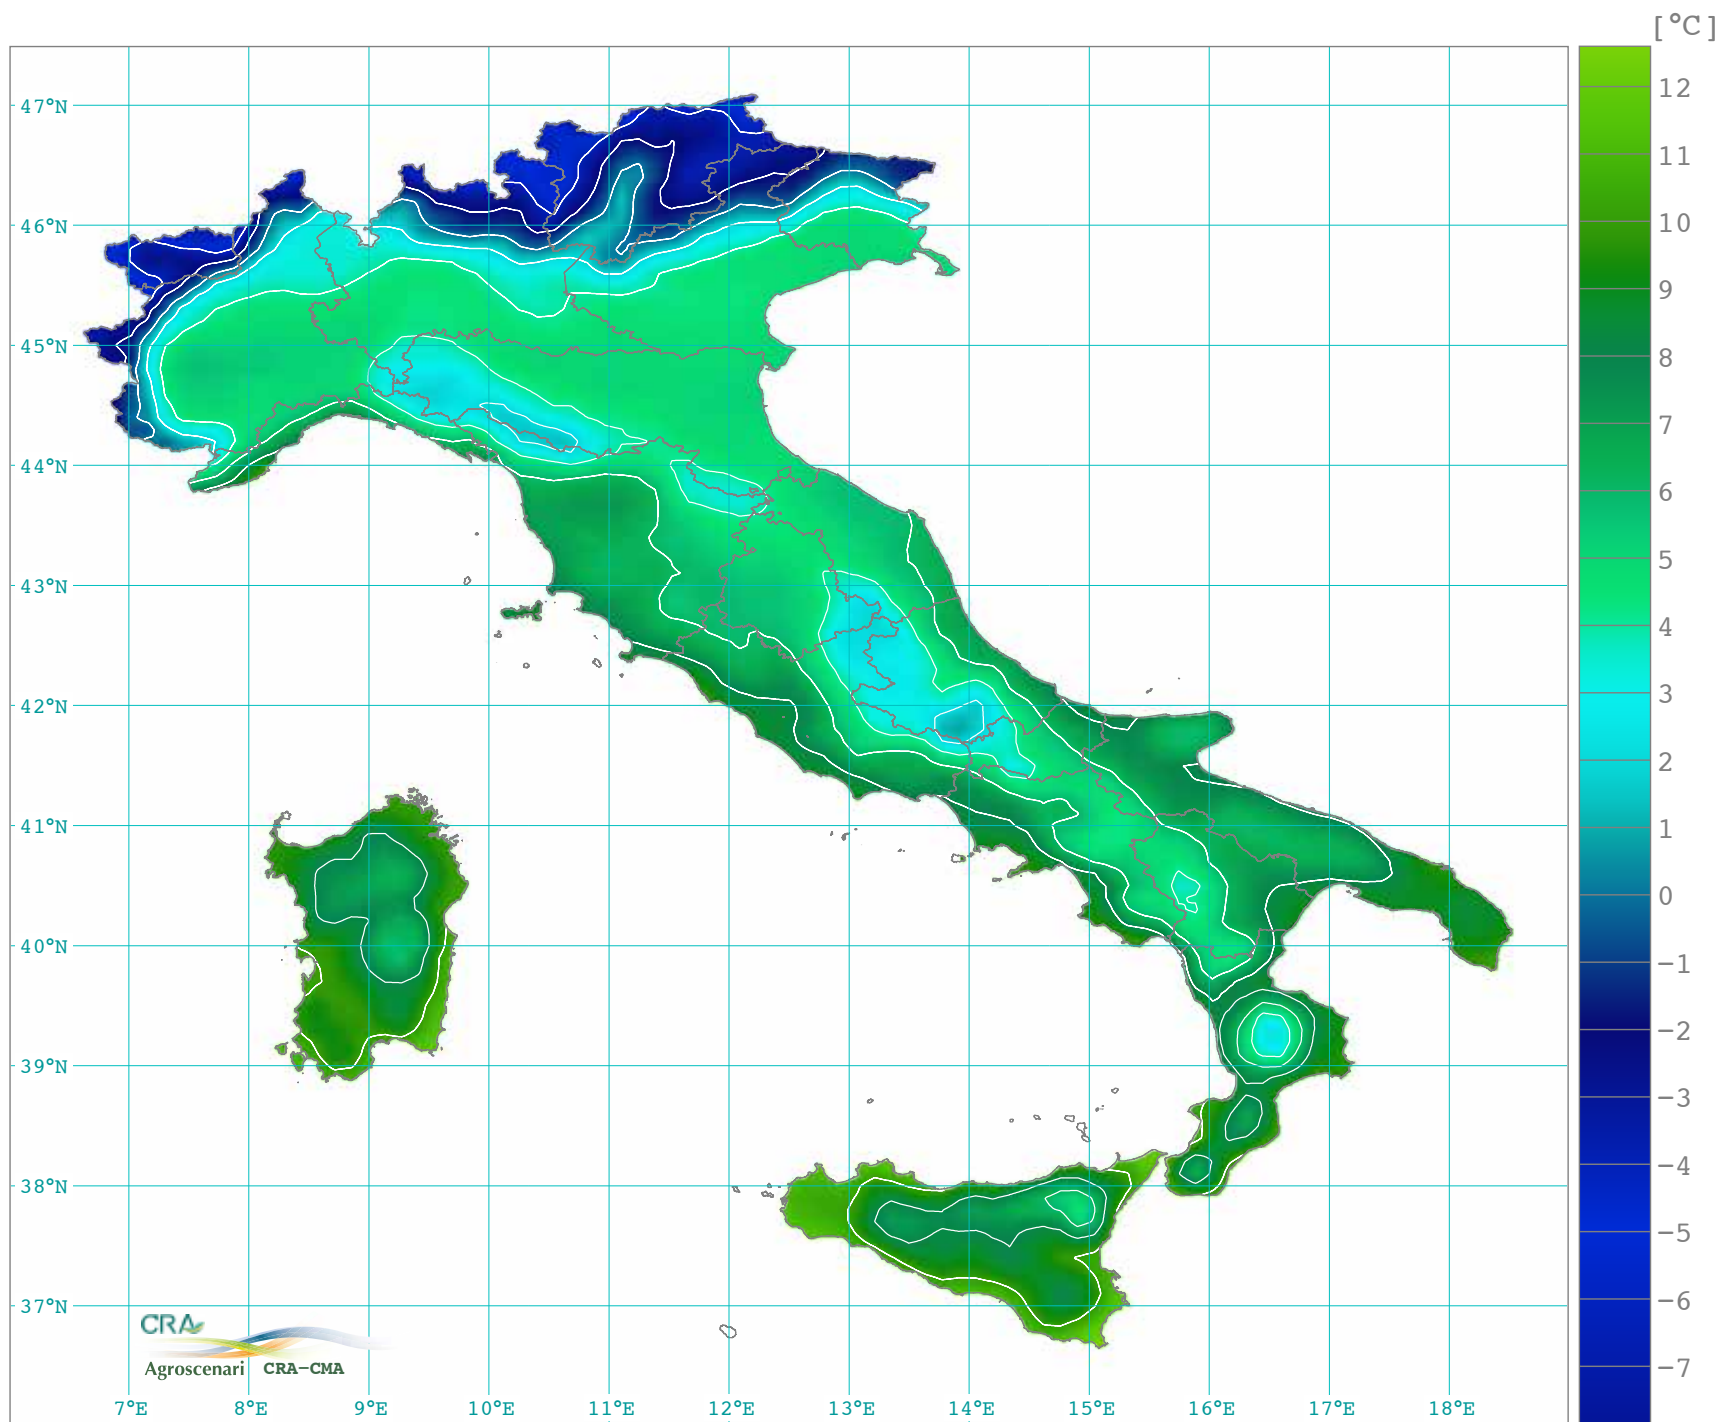

Temperatura media mensile gennaio (1981-2010)

Temperatura media mensile febbraio (1981-2010)

Temperatura media mensile marzo (1981-2010)

Temperatura media mensile aprile (1981-2010)

Temperatura media mensile maggio (1981-2010)

Temperatura media mensile giugno (1981-2010)

Temperatura media mensile luglio (1981-2010)

Temperatura media mensile agosto (1981-2010)

Temperatura media mensile settembre (1981-2010)

Temperatura media mensile ottobre (1981-2010)

Temperatura media mensile novembre (1981-2010)

Temperatura media mensile dicembre (1981-2010)

Temperatura media stagionale inverno: dicembre, gennaio e febbraio (1981-2010)

Temperatura media stagionale primavera: marzo, aprile e maggio (1981-2010)

Temperatura media stagionale estate: giugno, luglio e agosto (1981-2010)

Temperatura media stagionale autunno: settembre, ottobre e novembre (1981-2010)

Temperatura media annua (1981-2010)