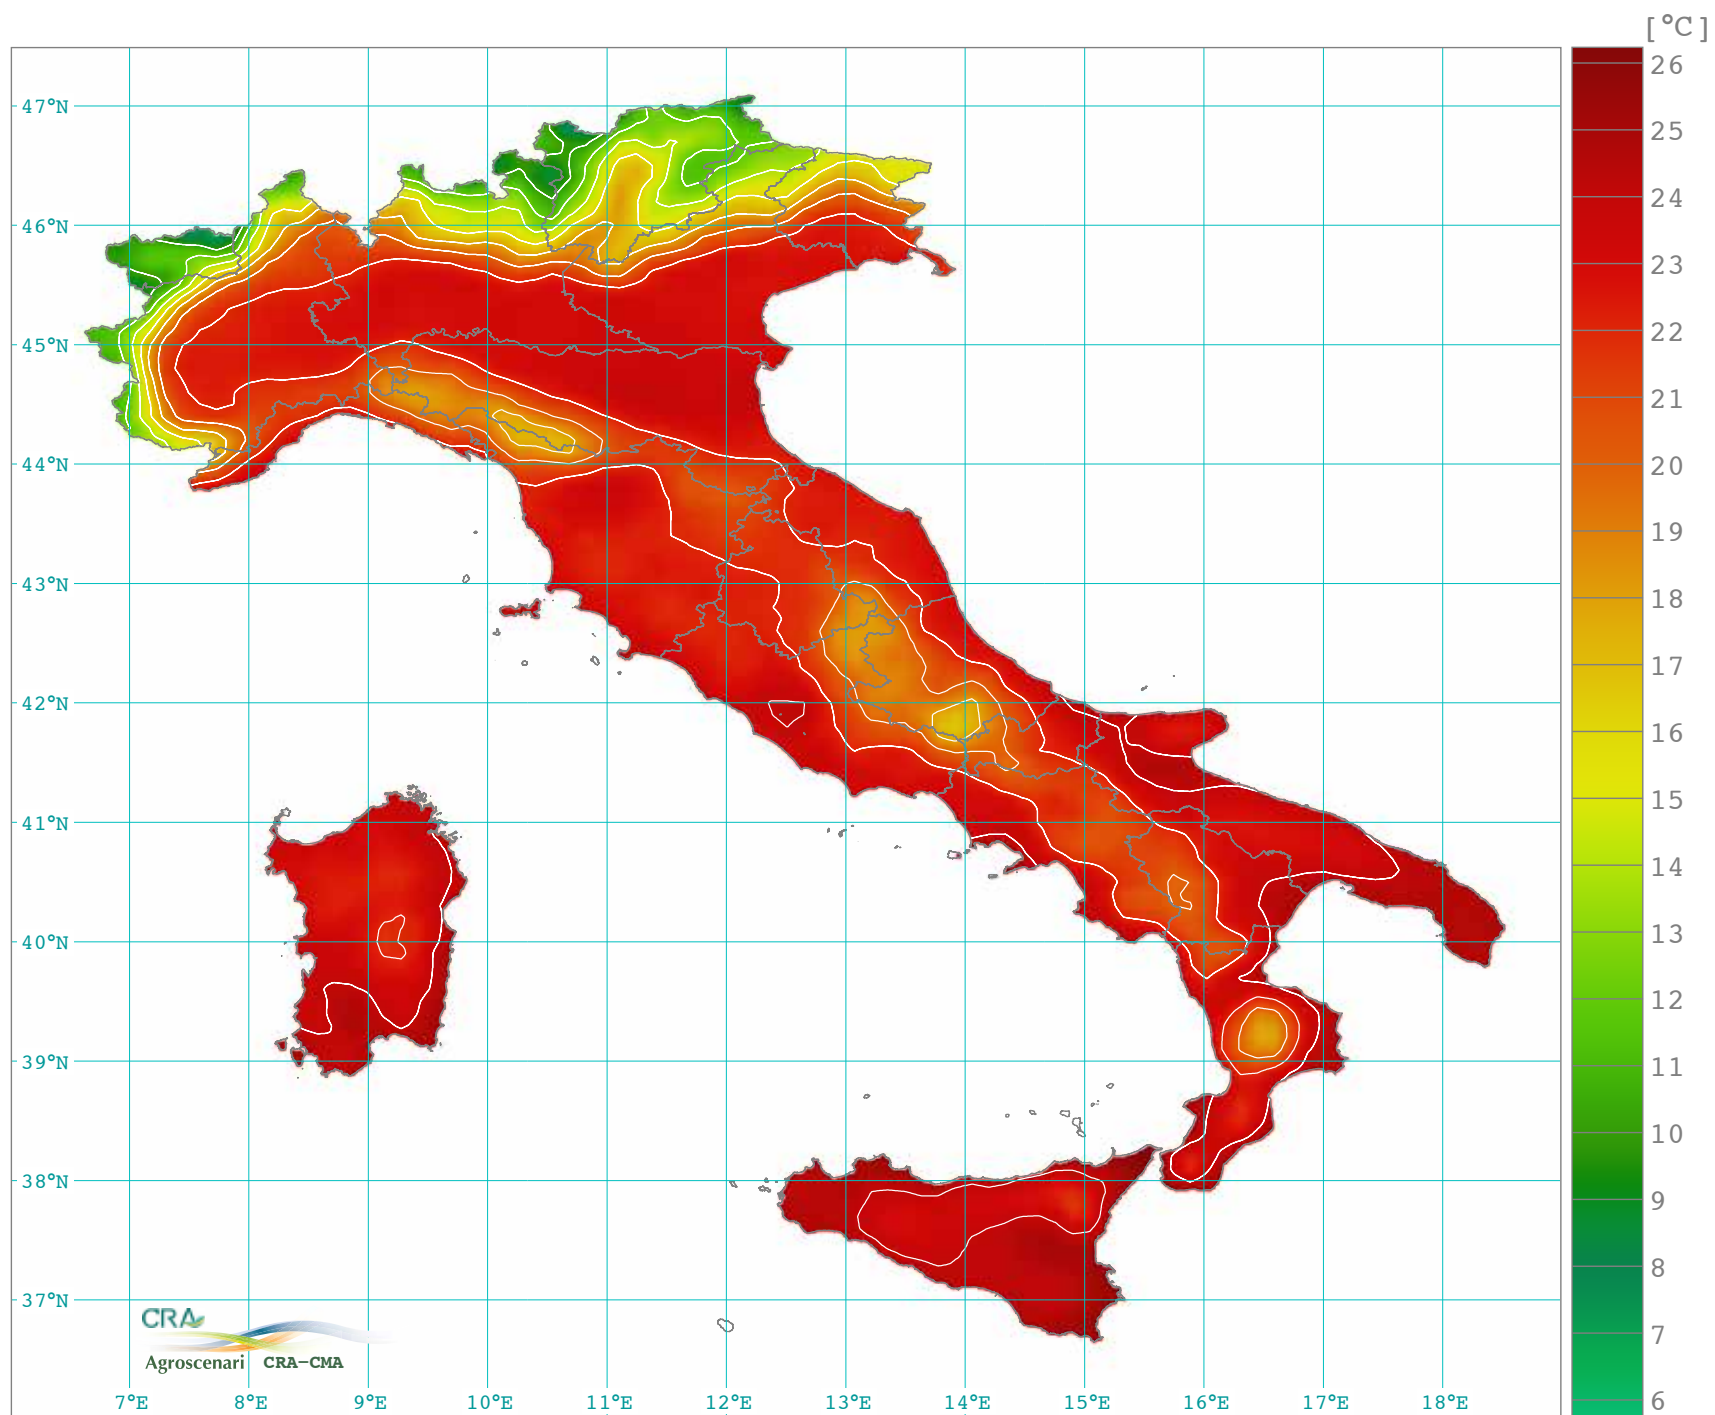

Temperatura media mensile gennaio (1981-2010)

Temperatura media mensile febbraio (1981-2010)

Temperatura media mensile marzo (1981-2010)

Temperatura media mensile aprile (1981-2010)

Temperatura media mensile maggio (1981-2010)

Temperatura media mensile giugno (1981-2010)

Temperatura media mensile luglio (1981-2010)

Temperatura media mensile agosto (1981-2010)

Temperatura media mensile settembre (1981-2010)

Temperatura media mensile ottobre (1981-2010)

Temperatura media mensile novembre (1981-2010)

Temperatura media mensile dicembre (1981-2010)

Temperatura media stagionale inverno: dicembre, gennaio e febbraio (1981-2010)

Temperatura media stagionale primavera: marzo, aprile e maggio (1981-2010)

Temperatura media stagionale estate: giugno, luglio e agosto (1981-2010)

Temperatura media stagionale autunno: settembre, ottobre e novembre (1981-2010)

Temperatura media annua (1981-2010)