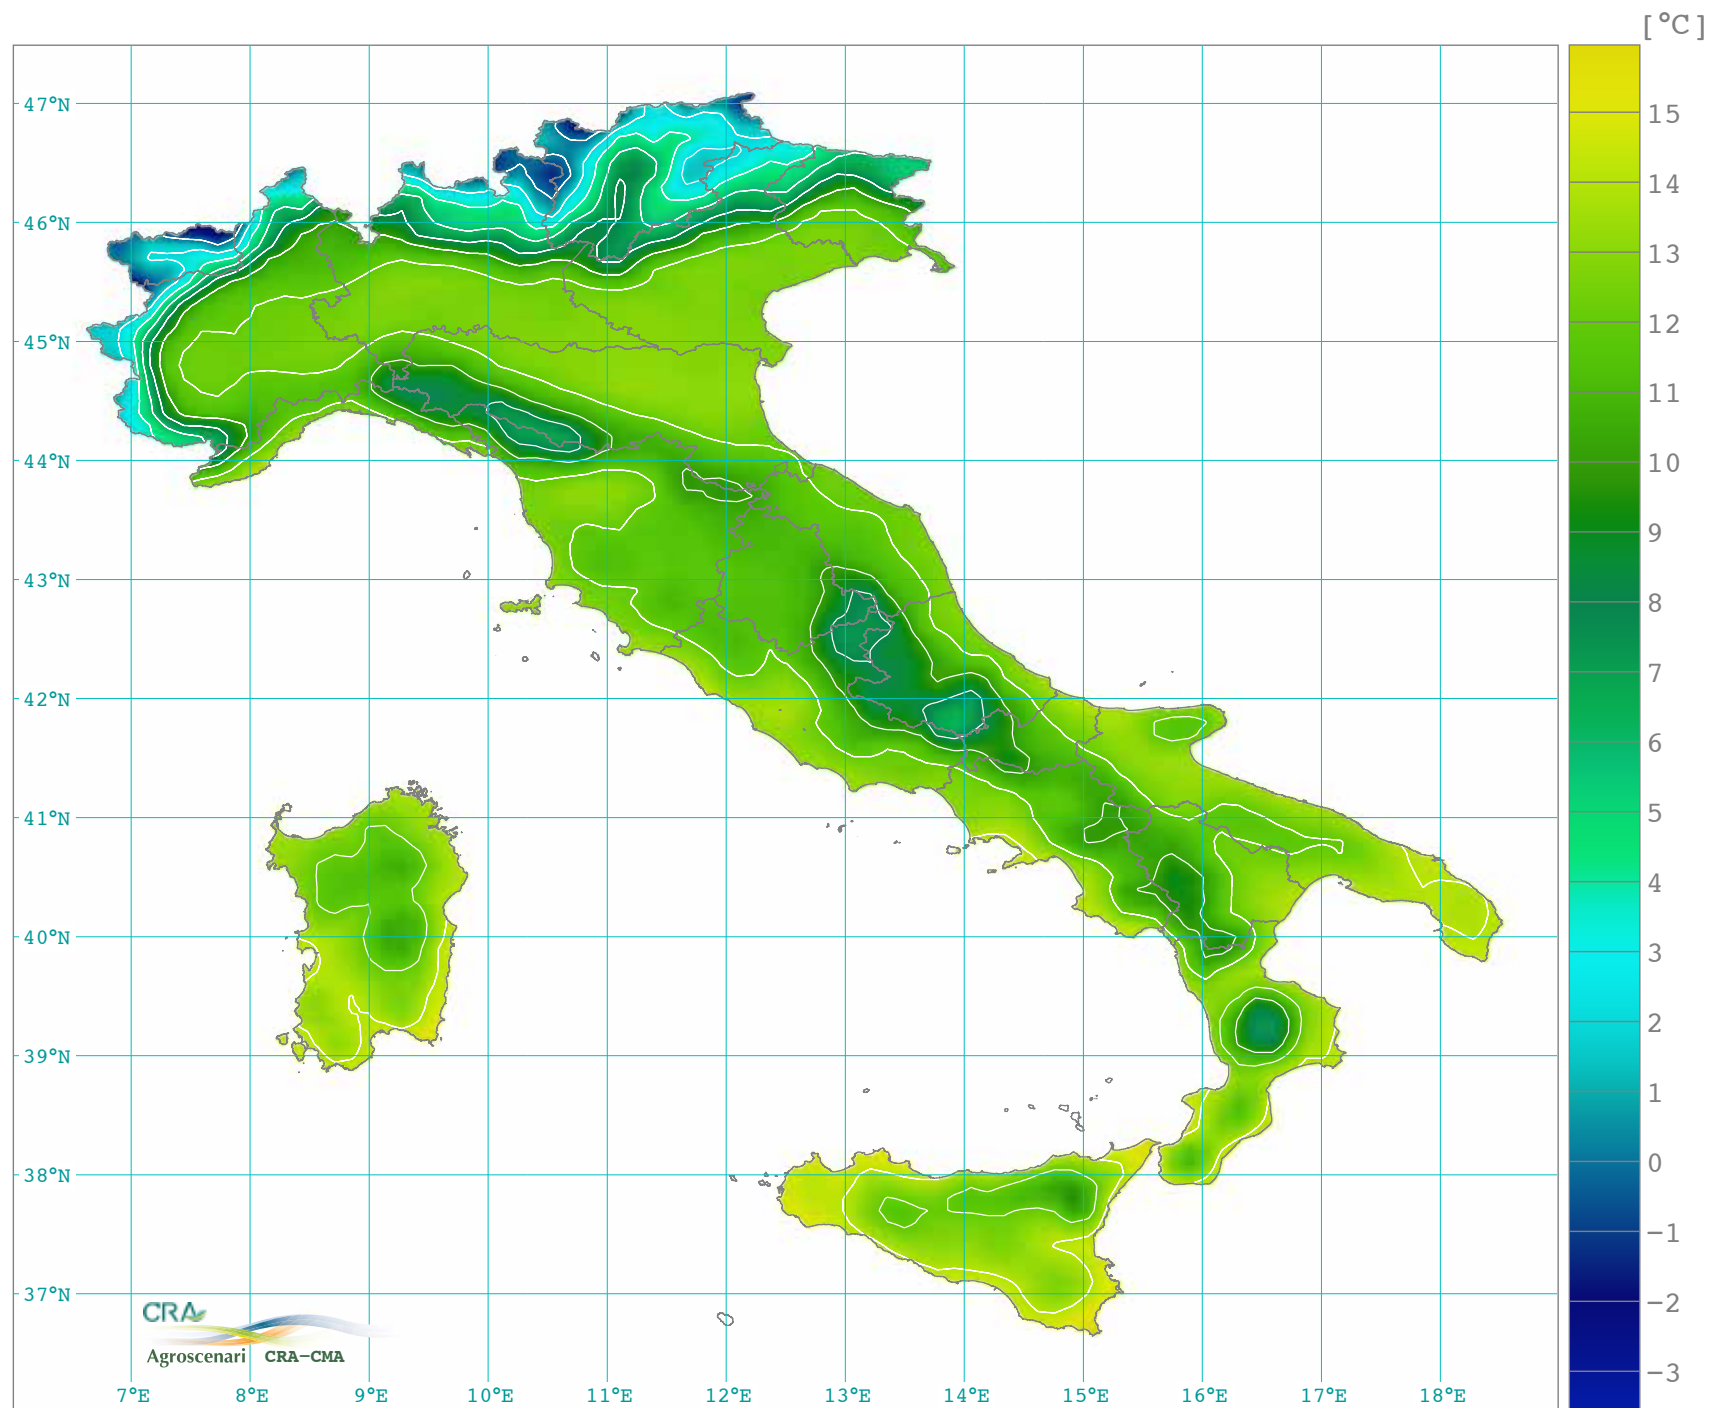

Temperatura media mensile gennaio (1981-2010)

Temperatura media mensile febbraio (1981-2010)

Temperatura media mensile marzo (1981-2010)

Temperatura media mensile aprile (1981-2010)

Temperatura media mensile maggio (1981-2010)

Temperatura media mensile giugno (1981-2010)

Temperatura media mensile luglio (1981-2010)

Temperatura media mensile agosto (1981-2010)

Temperatura media mensile settembre (1981-2010)

Temperatura media mensile ottobre (1981-2010)

Temperatura media mensile novembre (1981-2010)

Temperatura media mensile dicembre (1981-2010)

Temperatura media stagionale inverno: dicembre, gennaio e febbraio (1981-2010)

Temperatura media stagionale primavera: marzo, aprile e maggio (1981-2010)

Temperatura media stagionale estate: giugno, luglio e agosto (1981-2010)

Temperatura media stagionale autunno: settembre, ottobre e novembre (1981-2010)

Temperatura media annua (1981-2010)