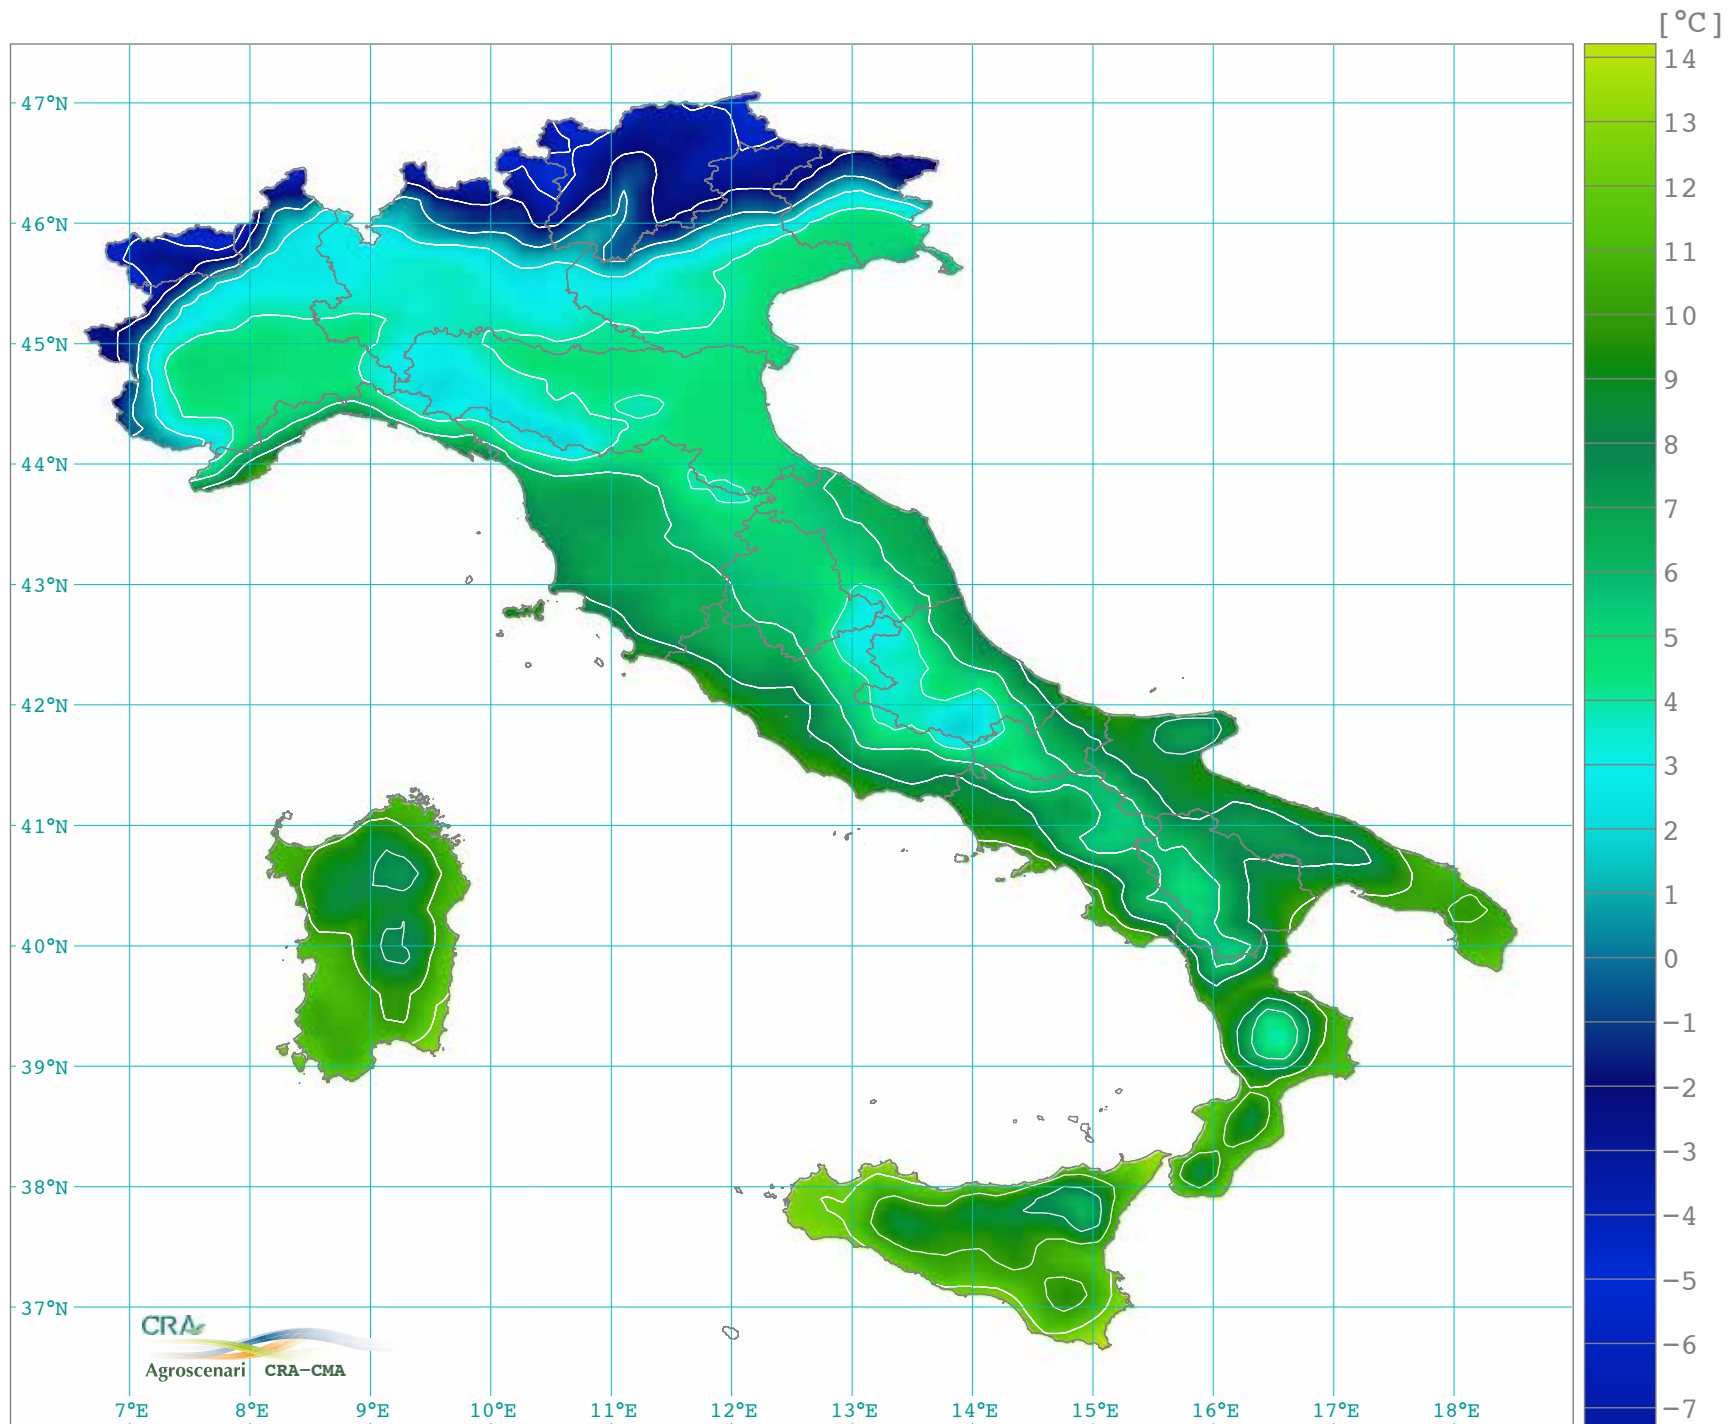

Temperatura media mensile gennaio (1981-2010)

Temperatura media mensile febbraio (1981-2010)

Temperatura media mensile marzo (1981-2010)

Temperatura media mensile aprile (1981-2010)

Temperatura media mensile maggio (1981-2010)

Temperatura media mensile giugno (1981-2010)

Temperatura media mensile luglio (1981-2010)

Temperatura media mensile agosto (1981-2010)

Temperatura media mensile settembre (1981-2010)

Temperatura media mensile ottobre (1981-2010)

Temperatura media mensile novembre (1981-2010)

Temperatura media mensile dicembre (1981-2010)

Temperatura media stagionale inverno: dicembre, gennaio e febbraio (1981-2010)

Temperatura media stagionale primavera: marzo, aprile e maggio (1981-2010)

Temperatura media stagionale estate: giugno, luglio e agosto (1981-2010)

Temperatura media stagionale autunno: settembre, ottobre e novembre (1981-2010)

Temperatura media annua (1981-2010)