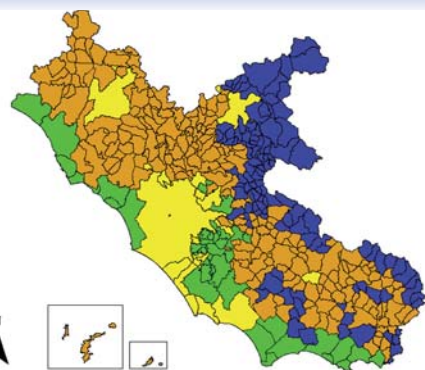

Martedì 3 Maggio 2011 - ore 17,00

Teatro Principe
Piazza della Liberazione - Palestrina

PSR Lazio

- Aree rurali con problemi complessivi di sviluppo
- Aree rurali intermedie
- Aree rurali ad agricoltura intensiva specializzata
- Poli urbani