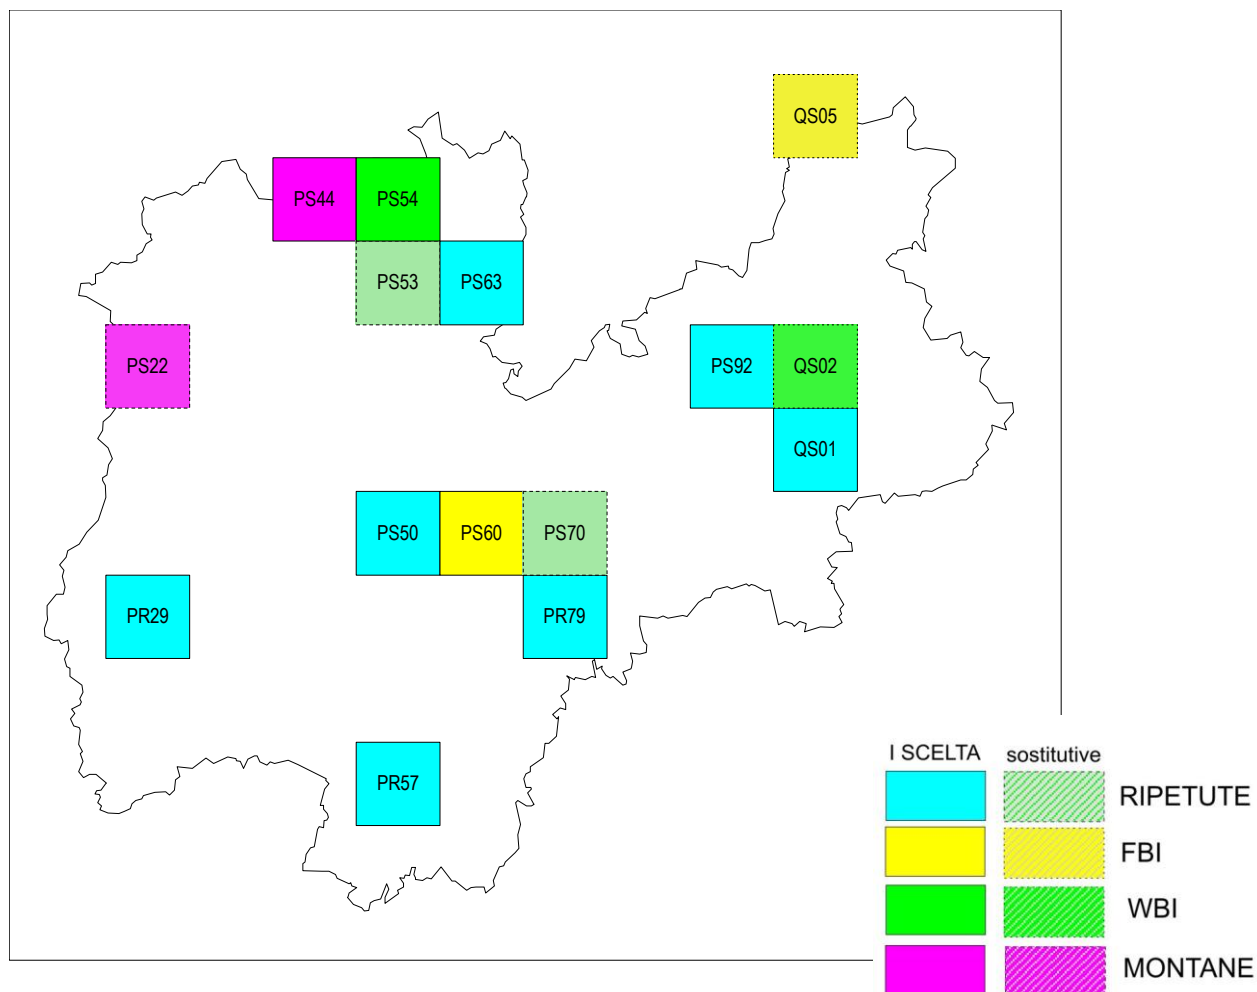

TRENTO

Particella: **PR29**

Criterio di scelta: ripetute - livello di scelta: di prima scelta

stazioni da visitare: 3, 8, 19, 20, 21, 22, 30, 70, 75, 76, 85, 86, 87, 88, 89.

Particella: **PR57**

Criterio di scelta: ripetute - livello di scelta: di prima scelta

stazioni da visitare: 32, 33, 41, 42, 52, 53, 63, 72, 73, 83, 84, 85, 86, 94, 95.

eventuali stazioni sostitutive: 16, 17, 19, 27, 28, 37, 38, 54, 55, 82, 97.

Particella: **PR79**

Criterio di scelta: ripetute - livello di scelta: di prima scelta

stazioni da visitare: 3, 8, 10, 30, 38, 54, 58, 68, 70, 73, 76, 78, 85, 94, 95.

eventuali stazioni sostitutive: 34, 45.

Particella: **PS50**

Criterio di scelta: ripetute - livello di scelta: di prima scelta

stazioni da visitare: 5, 12, 14, 17, 28, 33, 36, 48, 54, 58, 74.