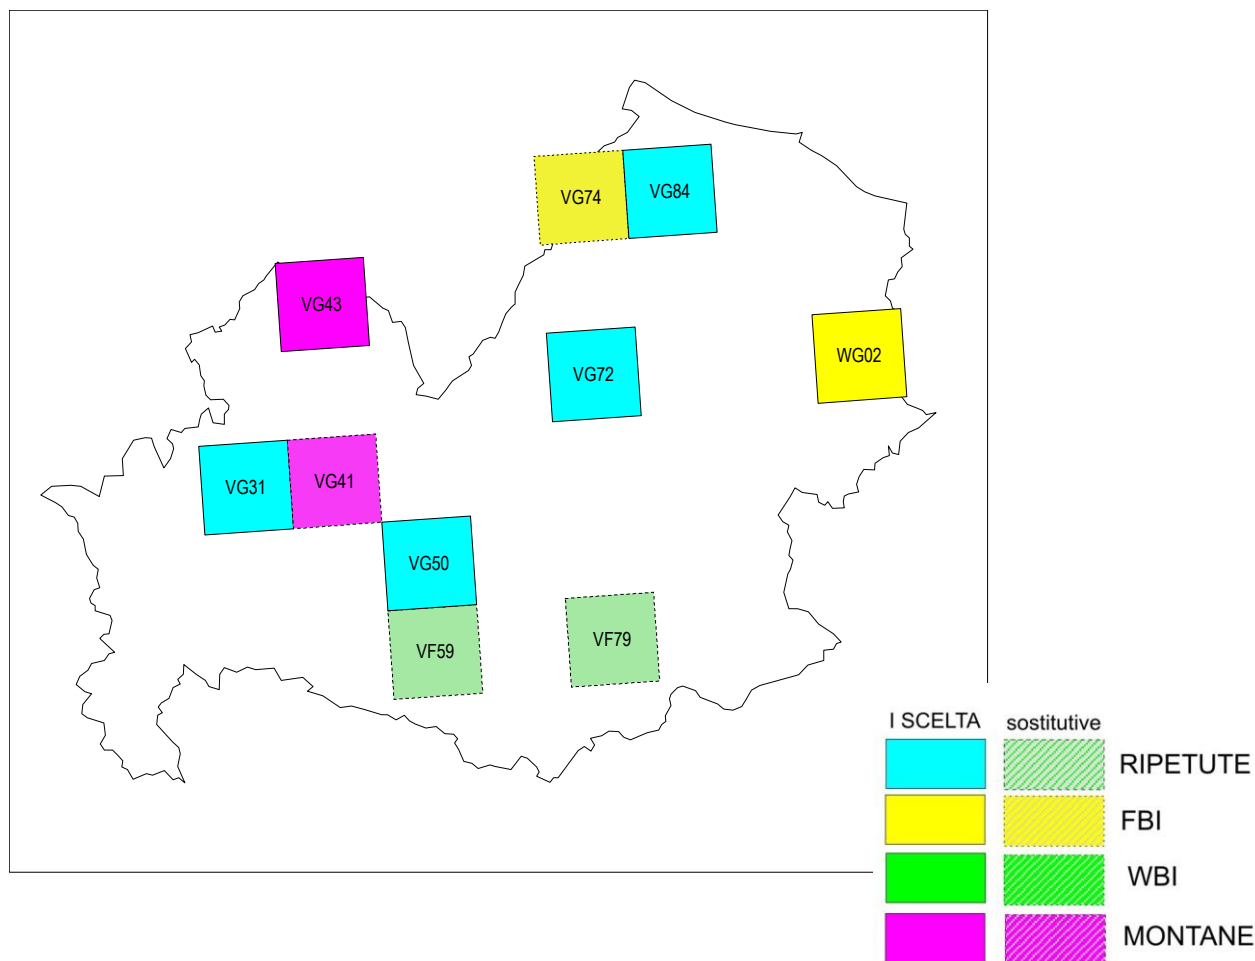

MOLISE

Particella: **VG31**

*Criterio di scelta: **ripetute** - livello di scelta: **di prima scelta***

stazioni da visitare: 3, 8, 24, 30, 31, 40, 50, 60, 61, 68, 73, 76, 78, 85, 95.

eventuali stazioni sostitutive: 14, 34, 41, 45, 51, 52, 58, 71, 77.

Particella: **VG50**

*Criterio di scelta: **ripetute** - livello di scelta: **di prima scelta***

stazioni da visitare: 3, 11, 14, 22, 24, 35, 51, 61, 65, 73, 81, 85, 88, 94, 95.

eventuali stazioni sostitutive: 10, 38, 50, 54, 58, 78, 99.

Particella: **VG72**

*Criterio di scelta: **ripetute** - livello di scelta: **di prima scelta***

stazioni da visitare: 3, 14, 22, 24, 34, 54, 58, 61, 68, 70, 73, 76, 78, 94, 95.

eventuali stazioni sostitutive: 8, 30, 38, 45, 52, 85.

Particella: **VG84**

*Criterio di scelta: **ripetute** - livello di scelta: **di prima scelta***

stazioni da visitare: 3, 8, 14, 22, 34, 38, 58, 68, 70, 73, 76, 85, 94, 95, 99.

eventuali stazioni sostitutive: 2, 10, 30, 31, 35, 47, 78.