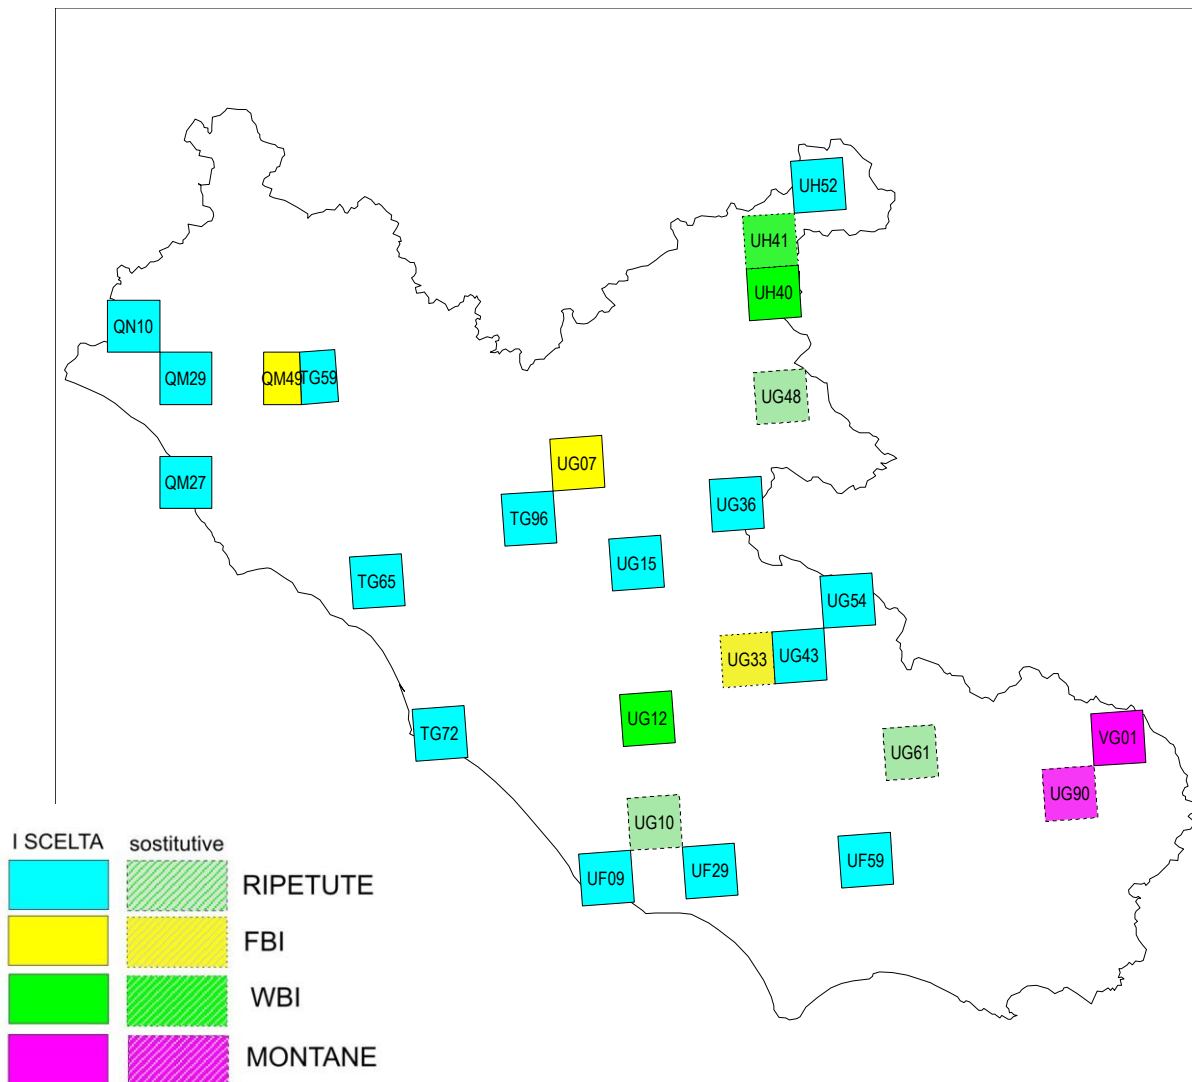

LAZIO

Particella: **QM27**

*Criterio di scelta: **ripetute** - livello di scelta: **di prima scelta***

stazioni da visitare: 8, 10, 48, 55, 60, 65, 68, 74, 78, 80, 84, 85, 94, 95, 99.

eventuali stazioni sostitutive: 36, 39, 59, 66, 75, 93.

Particella: **QM29**

*Criterio di scelta: **ripetute** - livello di scelta: **di prima scelta***

stazioni da visitare: 3, 8, 10, 22, 41, 47, 51, 52, 61, 65, 68, 70, 76, 78, 81.

Particella: **QN10**

*Criterio di scelta: **ripetute** - livello di scelta: **di prima scelta***

stazioni da visitare: 17, 20, 34, 45, 48, 53, 57, 62, 68, 72, 78, 80, 89, 97, 99.

eventuali stazioni sostitutive: 2, 3, 8, 10, 14, 22, 31, 38, 39, 47, 54, 58, 64.

Particella: **TG59**

*Criterio di scelta: **ripetute** - livello di scelta: **di prima scelta***