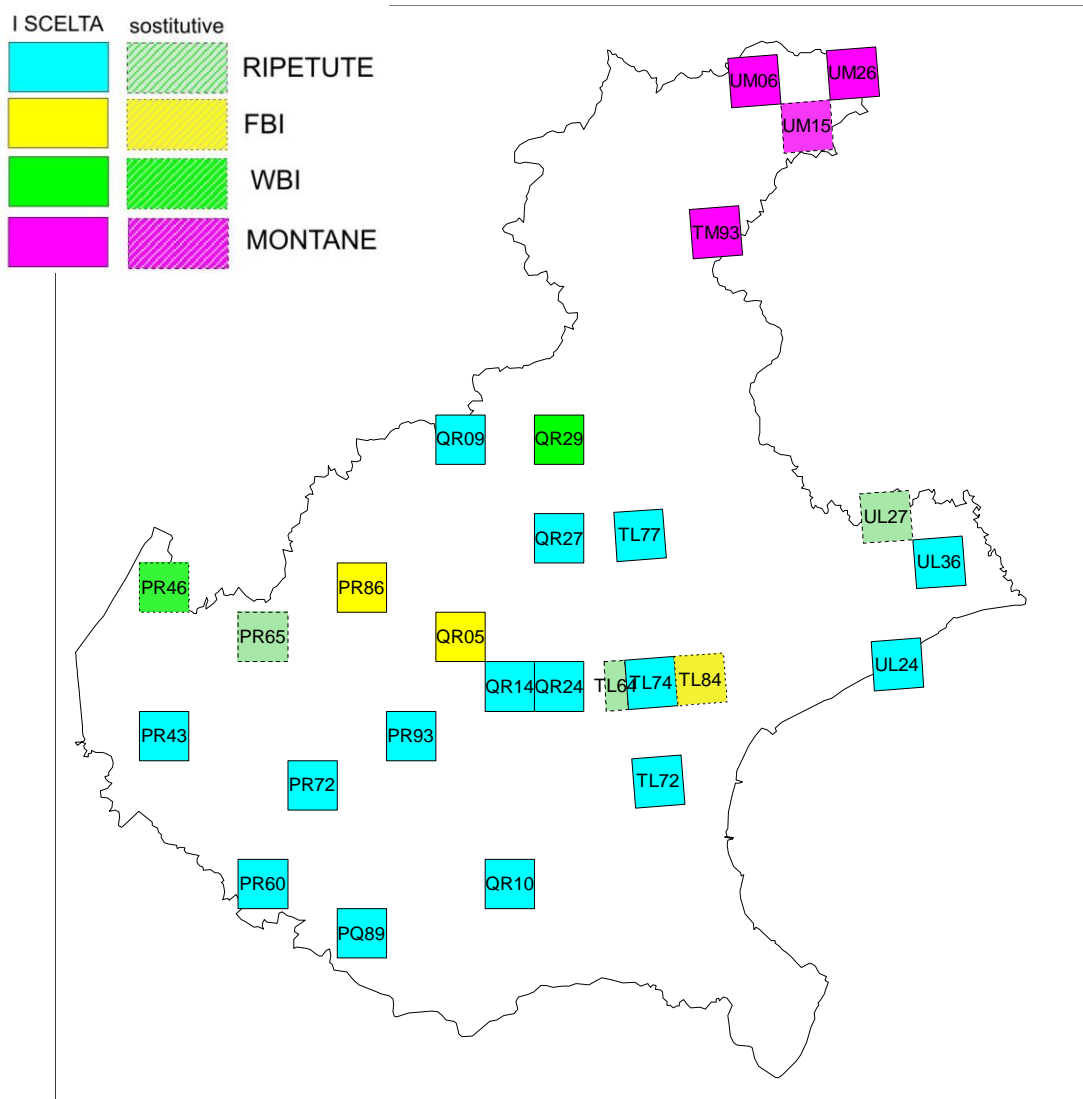

## VENETO

Particella: **PQ89**

*Criterio di scelta: **ripetute** - livello di scelta: **di prima scelta***

stazioni da visitare: 8, 10, 24, 31, 54, 58, 62, 68, 70, 73, 78, 85, 94, 95, 99.

eventuali stazioni sostitutive: 61.