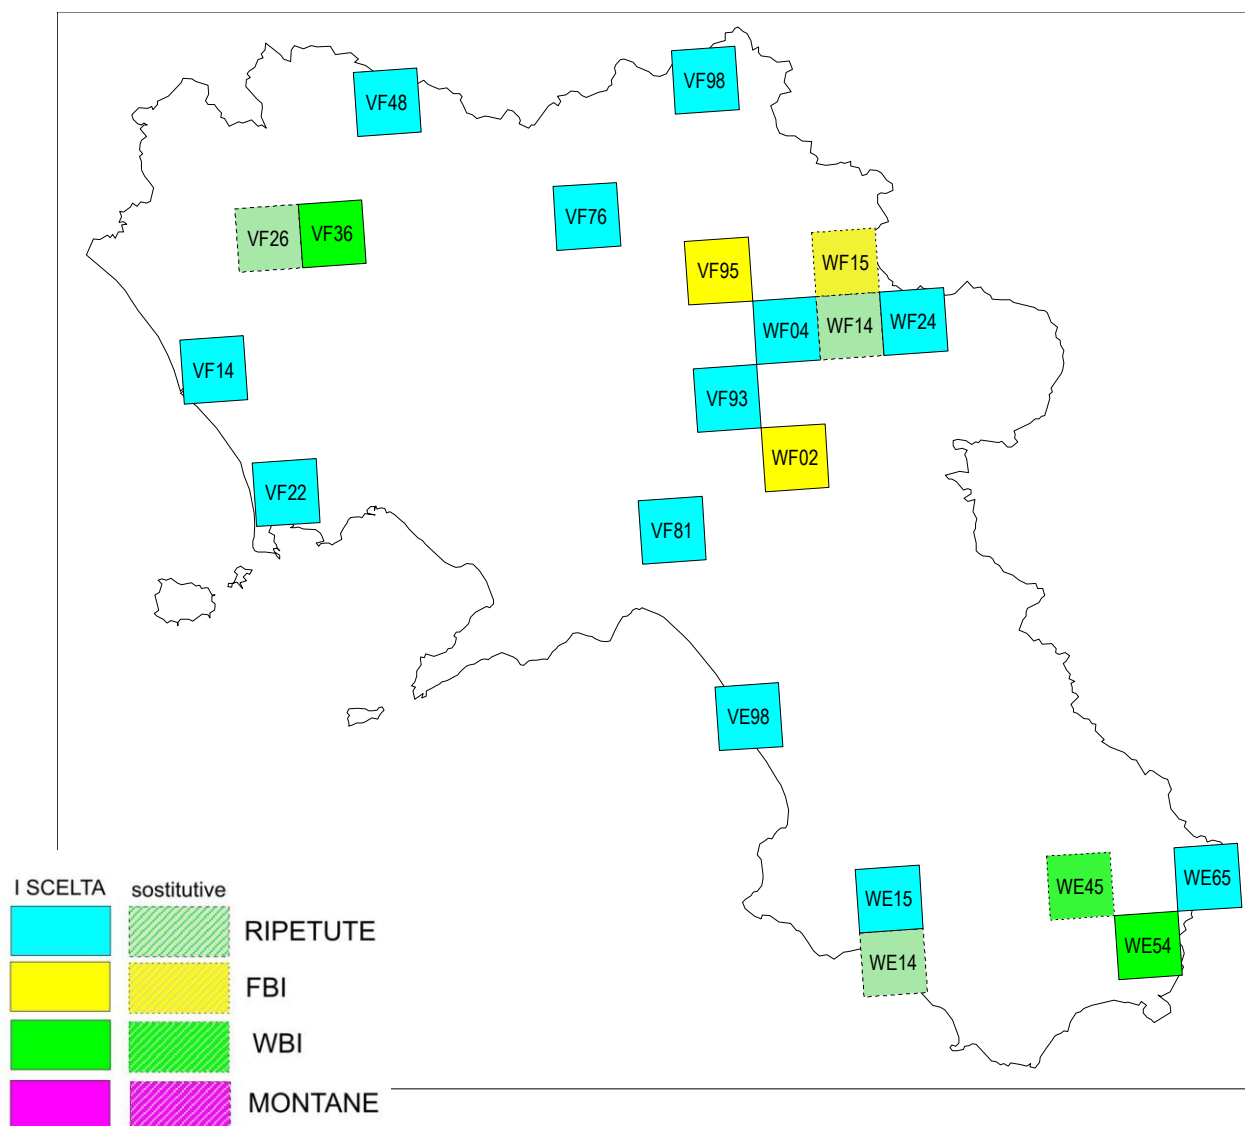

CAMPANIA

Particella: **VE98**

*Critério di scelta: **ripetute** - livello di scelta: **di prima scelta***

stazioni da visitare: 8, 10, 35, 38, 54, 58, 65, 68, 70, 73, 78, 85, 94, 95, 99.

eventuali stazioni sostitutive: 9, 12, 23, 25, 26, 36, 46, 47, 57.

Particella: **VF14**

*Critério di scelta: **ripetute** - livello di scelta: **di prima scelta***

stazioni da visitare: 3, 10, 22, 30, 31, 38, 45, 54, 58, 68, 70, 73, 85, 94, 95.

Particella: **VF22**

*Critério di scelta: **ripetute** - livello di scelta: **di prima scelta***

stazioni da visitare: 3, 8, 10, 22, 31, 38, 54, 58, 68, 70, 74, 85, 94, 95, 99.

eventuali stazioni sostitutive: 73.

Particella: **VF48**