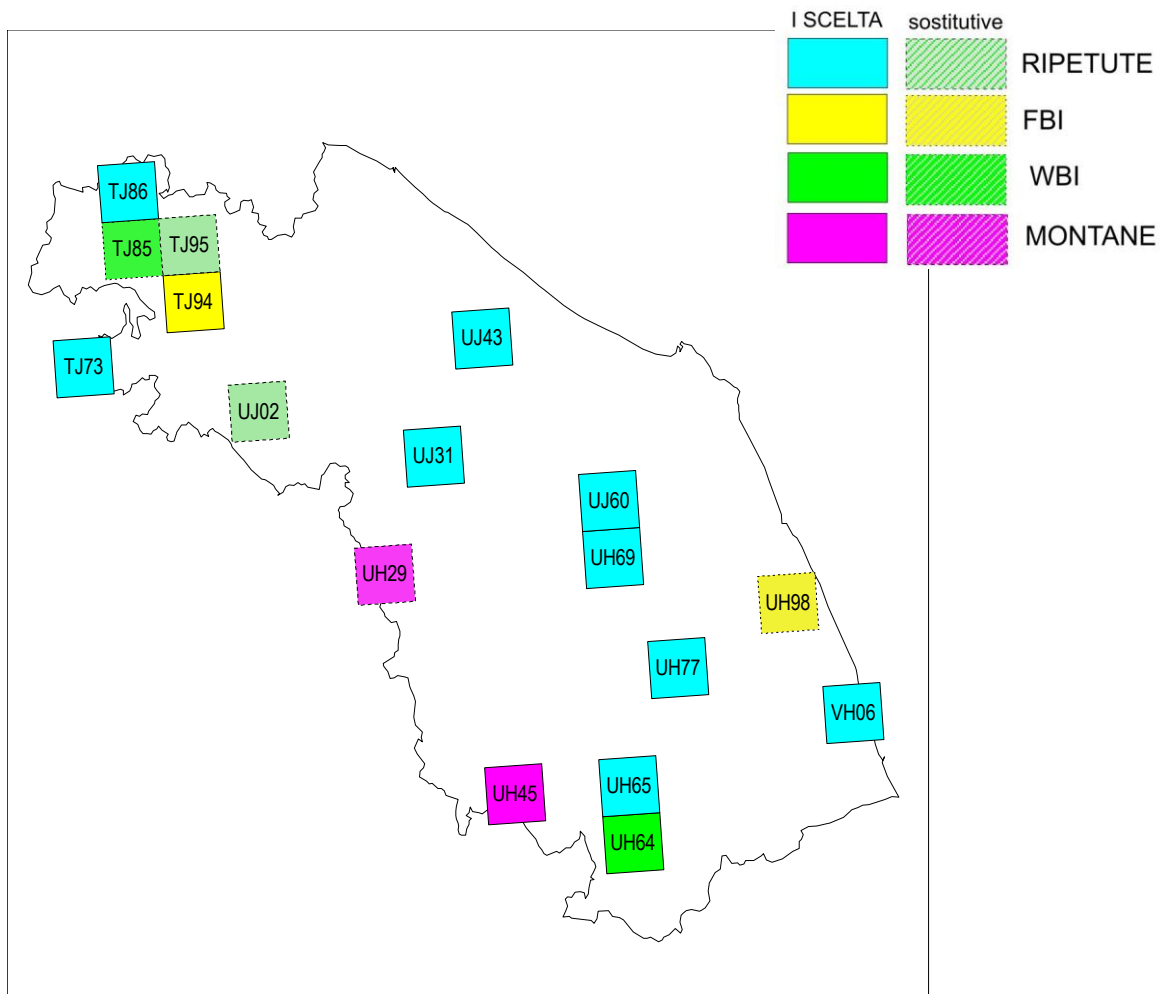

MARCHE

Particella: **TJ73**

Criterio di scelta: ripetute - livello di scelta: di prima scelta

stazioni da visitare: 32, 33, 42, 52, 61, 71, 87, 96, 97.

Particella: **TJ86**

Criterio di scelta: ripetute - livello di scelta: di prima scelta

stazioni da visitare: 3, 8, 15, 22, 26, 41, 54, 65, 68, 78, 86, 87, 88, 94, 99.

eventuali stazioni sostitutive: 1, 14, 23, 31, 38, 46, 50, 52, 57, 58, 59, 60, 70, 84, 85, 95, 100.

Particella: **UH65**

Criterio di scelta: ripetute - livello di scelta: di prima scelta

stazioni da visitare: 3, 8, 10, 22, 38, 41, 54, 58, 68, 70, 73, 85, 94, 95, 99.

eventuali stazioni sostitutive: 2, 6, 11, 13, 15, 23, 46, 49, 50, 59, 60, 71, 78, 81, 84, 86, 87, 100.

Particella: **UH69**