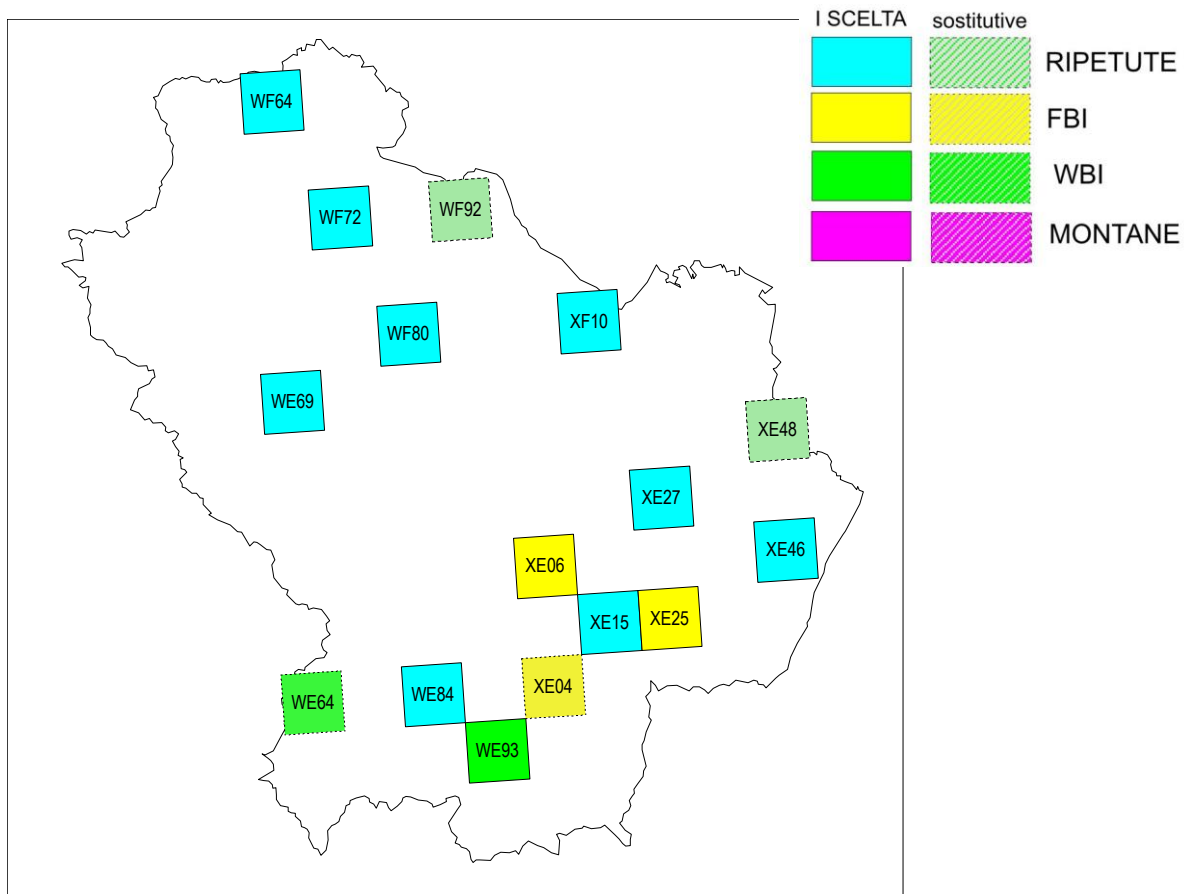

BASILICATA

Particella: **WE69**

Criterio di scelta: ripetute - livello di scelta: di prima scelta

stazioni da visitare: 3, 8, 22, 30, 38, 45, 50, 54, 58, 68, 70, 72, 73, 85, 95.

eventuali stazioni sostitutive: 10, 24, 34, 39, 43, 44, 52, 53, 65, 74, 75, 99.

Particella: **WE84**

Criterio di scelta: ripetute - livello di scelta: di prima scelta

stazioni da visitare: 3, 22, 31, 34, 35, 41, 47, 51, 52, 54, 65, 76, 78, 85, 95.

eventuali stazioni sostitutive: 46, 58, 73, 94.

Particella: **WF64**

Criterio di scelta: ripetute - livello di scelta: di prima scelta

stazioni da visitare: 3, 8, 10, 22, 31, 38, 54, 58, 68, 70, 73, 85, 94, 99.

Particella: **WF72**

Criterio di scelta: ripetute - livello di scelta: di prima scelta

stazioni da visitare: 8, 10, 22, 30, 31, 45, 47, 54, 58, 68, 73, 85, 95, 99.

Particella: **WF80**

Criterio di scelta: ripetute - livello di scelta: di prima scelta