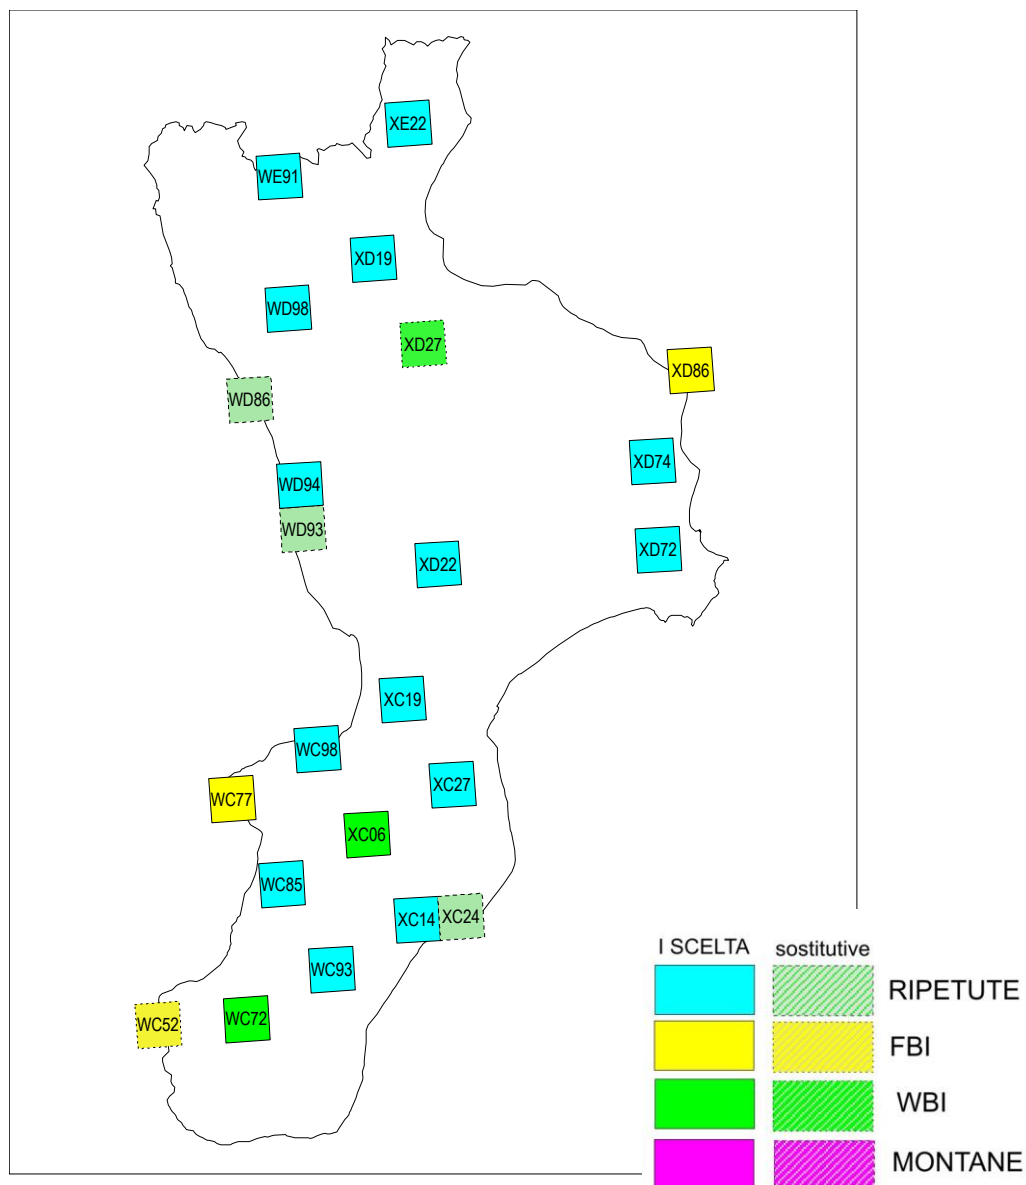

## CALABRIA

Particella: **WC85**

*Criterio di scelta: **ripetute** - livello di scelta: **di prima scelta***

stazioni da visitare: 3, 8, 10, 22, 30, 38, 54, 58, 68, 70, 73, 85, 94, 95, 99.

Particella: **WC93**