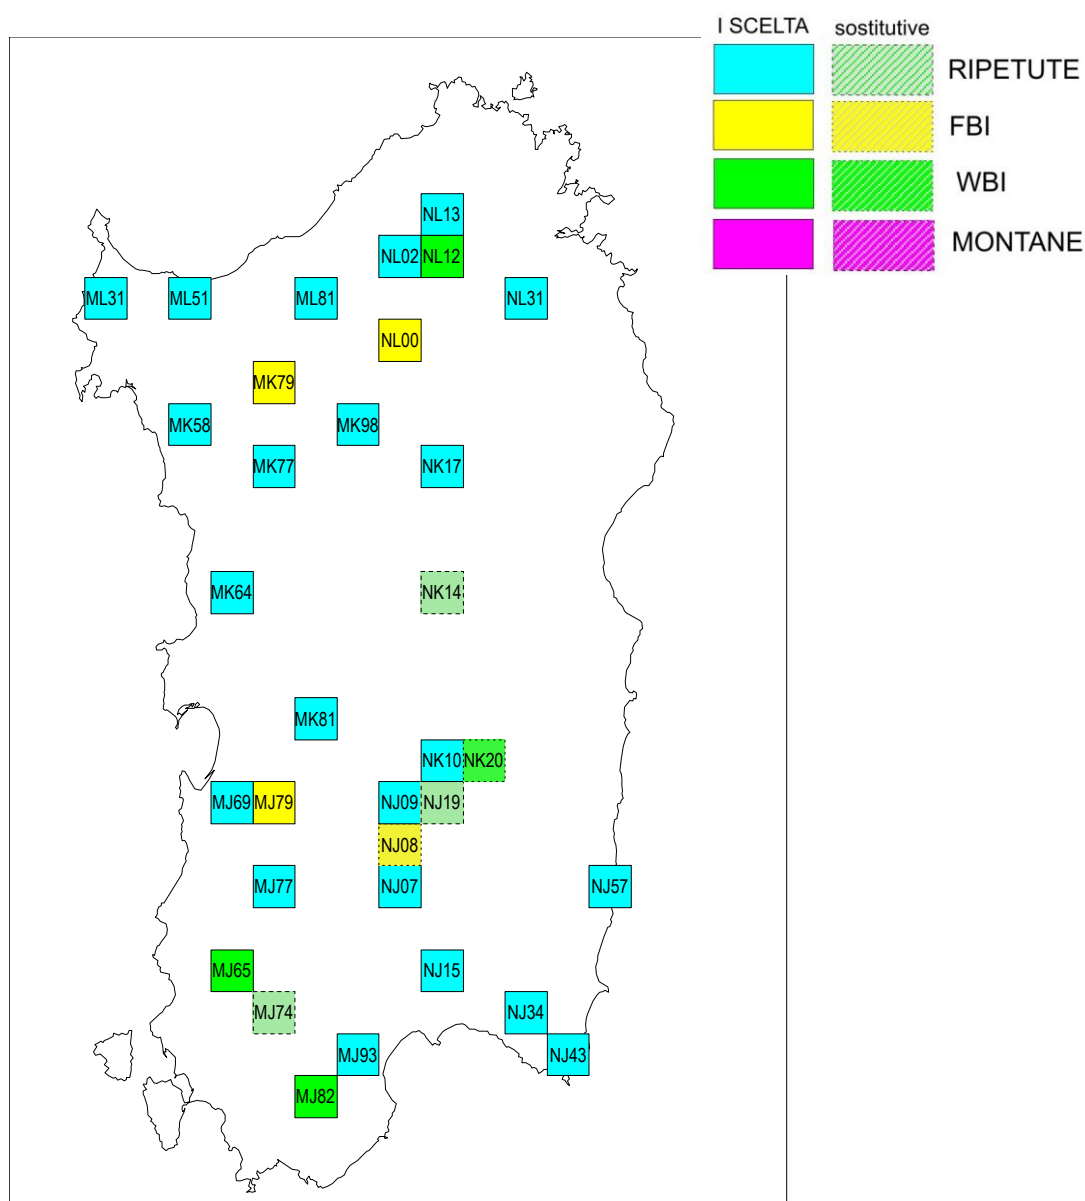

SARDEGNA

Particella: **MJ69**

*Criterio di scelta: **ripetute** - livello di scelta: **di prima scelta***

stazioni da visitare: 8, 10, 14, 22, 31, 38, 54, 58, 68, 70, 73, 85, 94, 95, 99.

eventuali stazioni sostitutive: 6, 18, 24, 25, 27, 35, 37, 43, 44, 53, 67, 72, 81, 92.

Particella: **MJ77**

*Criterio di scelta: **ripetute** - livello di scelta: **di prima scelta***

stazioni da visitare: 8, 10, 22, 30, 31, 38, 47, 54, 58, 68, 70, 85, 94, 95, 99.

eventuali stazioni sostitutive: 11, 36, 45, 57, 98.

Particella: **MJ93**

*Criterio di scelta: **ripetute** - livello di scelta: **di prima scelta***