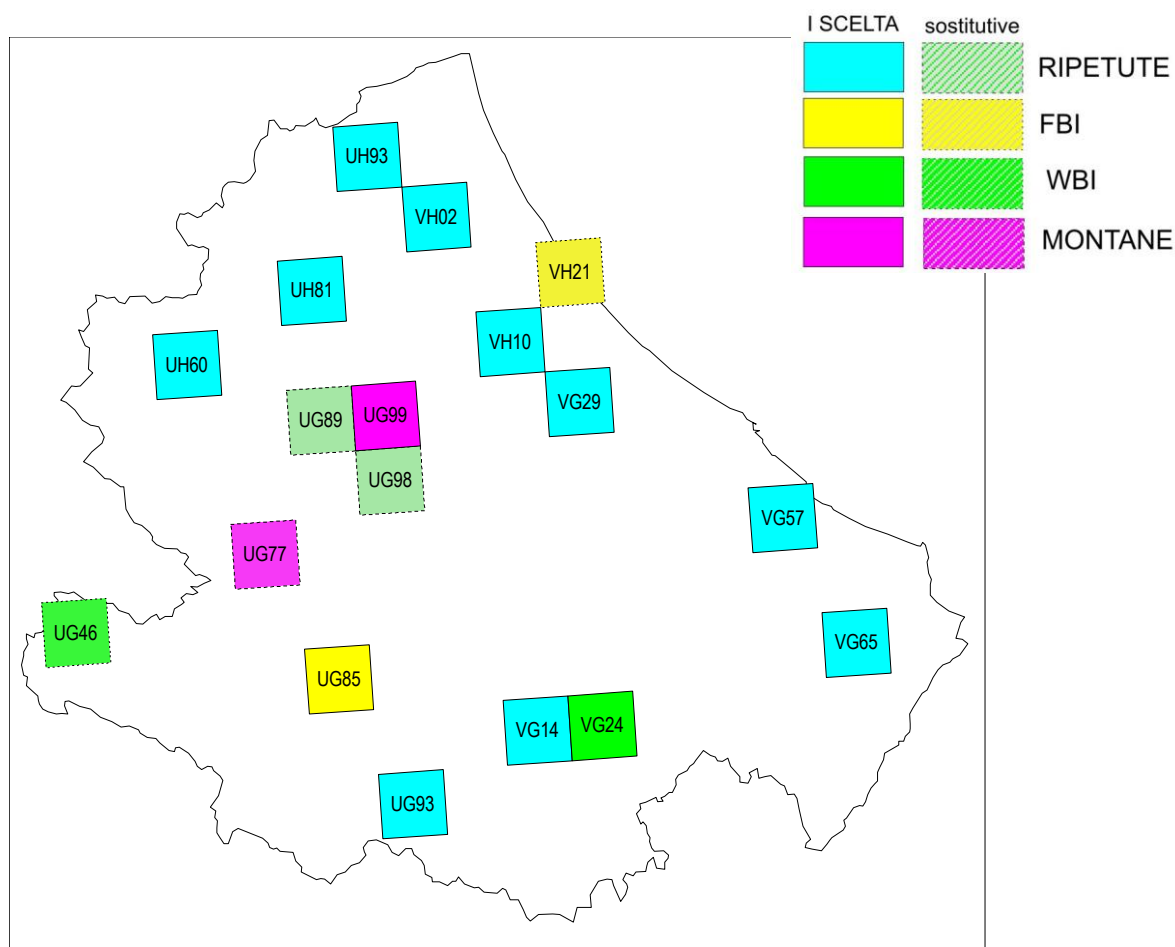

ABRUZZO

Particella: **UG93**

Criterio di scelta: ripetute - livello di scelta: di prima scelta

stazioni da visitare: 3, 8, 10, 30, 38, 54, 58, 68, 70, 76, 78, 85, 94, 95, 99.

eventuali stazioni sostitutive: 31, 73.

Particella: **UH60**

Criterio di scelta: ripetute - livello di scelta: di prima scelta

stazioni da visitare: 8, 10, 14, 22, 31, 47, 54, 58, 68, 73, 76, 80, 94, 95, 99.

eventuali stazioni sostitutive: 17, 70, 75.

Particella: **UH81**

Criterio di scelta: ripetute - livello di scelta: di prima scelta

stazioni da visitare: 3, 8, 10, 22, 31, 38, 54, 58, 68, 70, 73, 85, 94, 95, 99.

Particella: **UH93**

Criterio di scelta: ripetute - livello di scelta: di prima scelta

stazioni da visitare: 3, 8, 10, 22, 31, 38, 54, 58, 68, 70, 73, 85, 94, 95, 99.

Particella: **VG14**