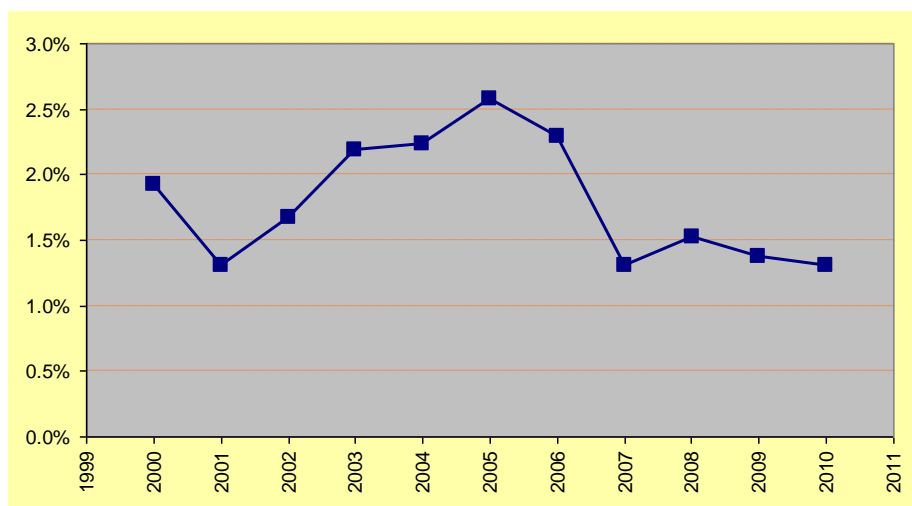

Figura 2. Andamento della percentuale di dati relativi alle 20 specie montane riportate in Fig. 1, sul complesso dei dati raccolti dal progetto. E' evidente una tendenza alla diminuzione.

3. In alcuni casi si è rivelato problematico eseguire i rilievi nelle particelle selezionate, per una serie di motivi (difficoltà di accesso, logistica complessa e non compatibile con i tempi di rilevamento, ecc.), rendendosi necessaria la selezione di particelle sostitutive. Questa scelta è stata operata dal rilevatore o dal coordinamento nazionale, senza il supporto di una scelta predefinita secondi i criteri adottati.

Sulla base di queste considerazioni, oltre che dei risultati complessivi del progetto, crediamo di poter predisporre il piano di campionamento per il 2011 secondo i seguenti criteri:

1) Il piano riguarda un numero elevato di particelle "idonee al campionamento", tra le quali devono essere scelte le particelle che verranno effettivamente visitate. Le particelle sono suddivise in due gruppi, quelle di "prima scelta", ovvero quelle che, in mancanza di specifiche controindicazioni, dovrebbero essere visitate, e quelle "sostitutive", il cui elenco potrebbe servire in due casi, sia che si possano eseguire i rilievi in un numero maggiore di particelle rispetto agli anni scorsi (scelta che sempre ove possibile va considerata positiva), sia che si debba effettivamente sostituire una particella per i sopra citati motivi di impedimento logistico.
2) Il cardine principale del sistema si conferma l'insieme delle particelle che sono state visitate per il maggior numero di anni, poiché dalle informazioni contenute in queste si ottiene buona parte dell'informazione necessaria per definire gli andamenti di popolazione.
3) Considerando che vi è anche la necessità di "recuperare" particelle che in passato sono state visitate solo una volta (al 2010 ne risultano ancora ben 1071), proponiamo di nuovo di destinare parte del campionamento a questa azione di "recupero". Nel 2010 questa azione, che ha portato al recupero di oltre 100 particelle, ha riguardato circa il 28% delle