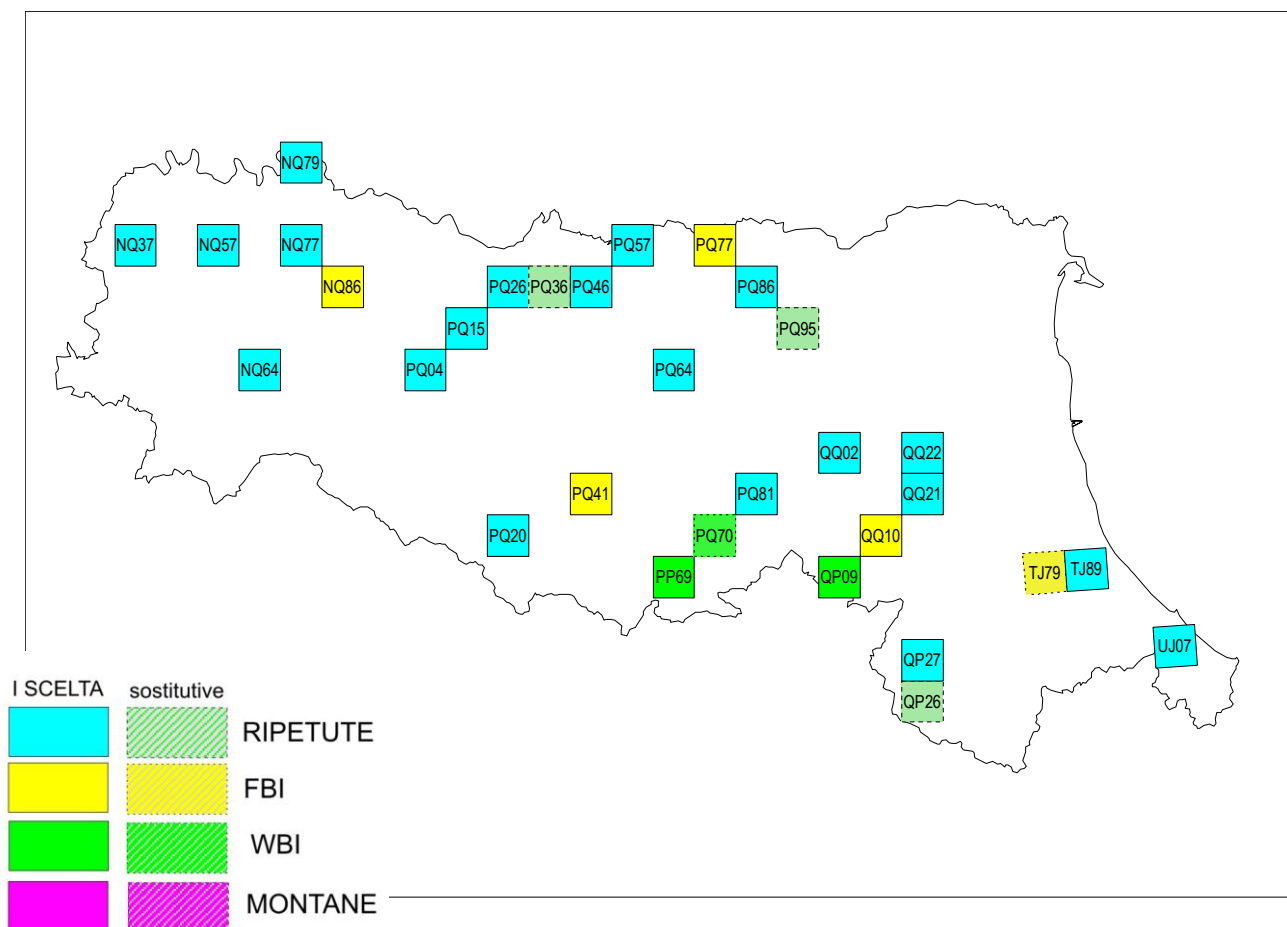

EMILIA-ROMAGNA

Particella: **NQ37**

*Criterio di scelta: **ripetute** - livello di scelta: **di prima scelta***

stazioni da visitare: 3, 8, 20, 22, 31, 38, 54, 58, 68, 70, 73, 85, 94, 95, 99.

eventuali stazioni sostitutive: 10, 44.

Particella: **NQ57**

*Criterio di scelta: **ripetute** - livello di scelta: **di prima scelta***

stazioni da visitare: 3, 8, 10, 22, 31, 38, 54, 58, 68, 70, 73, 85, 94, 95, 99.

Particella: **NQ64**

*Criterio di scelta: **ripetute** - livello di scelta: **di prima scelta***

stazioni da visitare: 8, 13, 20, 21, 31, 39, 54, 58, 63, 68, 70, 86, 94, 95, 99.

eventuali stazioni sostitutive: 10, 60, 89.

Particella: **NQ77**

*Criterio di scelta: **ripetute** - livello di scelta: **di prima scelta***

stazioni da visitare: 3, 8, 10, 22, 31, 38, 54, 58, 68, 70, 73, 85, 94, 95, 99.

Particella: **NQ79**