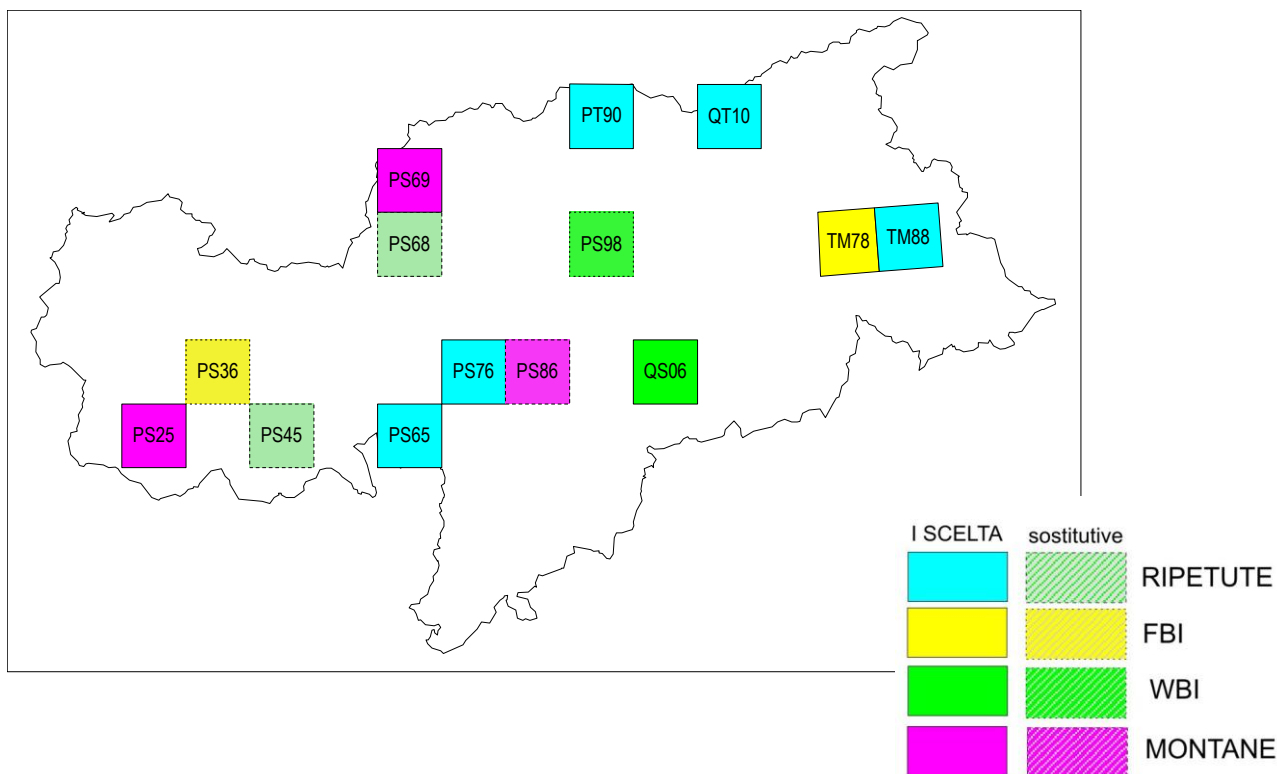

2. ELENCHI E MAPPE DELLE PARTICELLE PRESCELTE PER CIASCUNA REGIONE/PROVINCIA

BOLZANO

Particella: **PS65**

Criterio di scelta: ripetute - livello di scelta: di prima scelta

stazioni da visitare: 8, 14, 22, 23, 24, 33, 42, 43, 53, 65, 68, 73, 74, 76, 83.

eventuali stazioni sostitutive: 10, 25, 30, 32, 38, 47, 52, 58, 64, 70, 75, 78, 84, 99.

Particella: **PS76**

Criterio di scelta: ripetute - livello di scelta: di prima scelta

stazioni da visitare: 3, 14, 22, 24, 53, 54, 62, 63, 65, 72, 76, 81, 86, 94, 95.

eventuali stazioni sostitutive: 85.

Particella: **PT90**

Criterio di scelta: ripetute - livello di scelta: di prima scelta

stazioni da visitare: 3, 14, 24, 31, 34, 41, 42, 45, 47, 51, 58, 61, 70, 71, 81.

eventuali stazioni sostitutive: 35, 52.

Particella: **QT10**

Criterio di scelta: ripetute - livello di scelta: di prima scelta

stazioni da visitare: 3, 8, 10, 14, 22, 31, 34, 38, 58, 68, 70, 76, 81, 85, 95.

eventuali stazioni sostitutive: 24, 30, 35, 54, 94, 99.

Particella: **TM88**