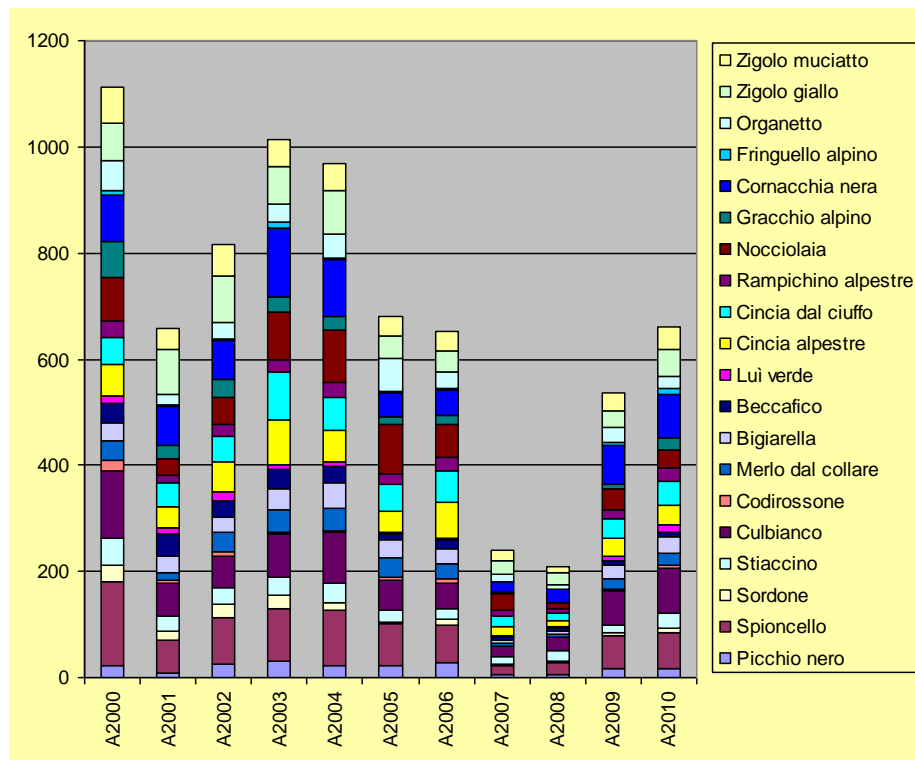

1. la copertura a livello regionale non sembra in molti casi sufficiente per ottenere stime affidabili delle tendenze a questo livello geografico, soprattutto nel caso di regioni o province autonome di ridotta estensione territoriale;
2. considerando l'insieme delle specie e le stime di andamento, appare abbastanza evidente che un numeroso insieme di specie montane (Figura 1) mostra andamenti non definiti, anche a scala nazionale.

Figura 1. numero di record presenti in archivio per anno, per le 20 specie montane aventi, al 2010, un andamento di popolazione incerto.

L'insieme di queste 20 specie comprende, come si può vedere, sia specie forestali (picchio nero, cincia alpestre, cincia dal ciuffo, ecc.), sia specie di prateria montana (spioncello, stiaccino), sia specie che frequentano ambienti rocciosi (sordone, codirossone), sia specie di arbusteto (bigiarella). Tutte queste specie sono accomunate dal fatto di essere legate ad ambienti montani, alpini ed appenninici. I motivi di questa situazione possono essere molteplici, e necessiterebbero di analisi specifiche per evidenziarli a fondo. Alcune ipotesi possono tuttavia essere proposte. Tra queste la difficoltà di campionare gli ambienti montani in condizioni meteorologiche idonee tutti gli anni, l'effettiva esistenza di fluttuazioni marcate nella consistenza delle popolazioni, ed infine la disponibilità di una sufficiente mole di dati su queste specie, che non pare sia stata raggiunta dal progetto, almeno per qualcuna di queste. Va considerato, a questo proposito, come negli anni la percentuale di territorio montano coperta dal progetto si è andata riducendo, e parallelamente è diminuita la percentuale di dati relativi alle 20 specie suddette (Figura 2).