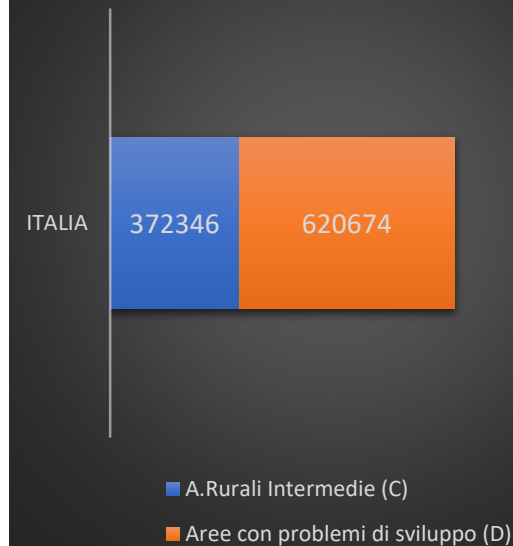

Unità Immobiliari interessate (Fibra)