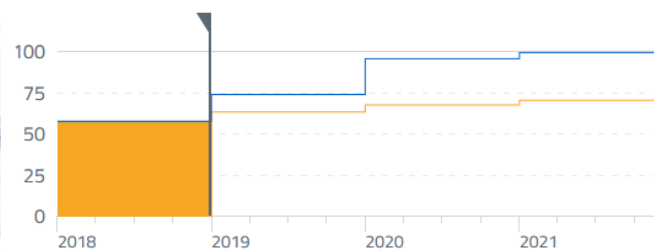

Stato
attuazione
31/05/2019
(aree bianche)

- Attuatore: **open fiber**
- Valore opere: **2.5 Mld Euro**
- Abitanti raggiunti: **14.3 milioni**
- Comuni interessati: **7700**
- Unità immobiliari connesse: **9.6 milioni**

Consultazione pubblica con gli operatori (7/10/2019)

La rete in Italia e in Europa al 2018

% Unità immobiliari raggiunte (*)

NGA
58.0%

NGA-VHCN
12.1%

Italia 2018

Unità immobiliari raggiunte (*)

■ Intervento pubblico ■ Intervento privato

Copertura NGA **58.0%**

di cui NGA-VHCN **12.1%**

Italia 2021

Unità immobiliari raggiunte (*)

■ Intervento pubblico ■ Intervento privato

Copertura NGA **99.7%**

di cui NGA-VHCN **53.2%**

NGA (Next Generation Access) indica una velocità di connessione in download di almeno 30 Mbit/s.
NGA-VHCN (Very High Capacity Networks) indica una velocità di connessione notevolmente maggiore di 100Mbit/s in download che può raggiungere il Gbit/s.