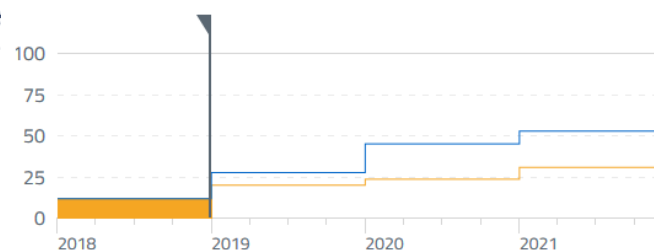

Stato
attuazione
31/05/2019
(aree bianche)

- Attuatore: **open fiber**
- Valore opere: **2.5 Mld Euro**
- Abitanti raggiunti: **14.3 milioni**
- Comuni interessati: **7700**
- Unità immobiliari connesse: **9.6 milioni**

Consultazione pubblica con gli operatori (7/10/2019)

La rete in Italia e in Europa al 2018

% Unità immobiliari raggiunte (*)

NGA
58.0%

NGA-VHCN
12.1%

Italia 2018

Unità immobiliari raggiunte (*)

■ Intervento pubblico ■ Intervento privato

Copertura NGA **58.0%**

di cui NGA-VHCN **12.1%**

Italia 2021

Unità immobiliari raggiunte (*)

■ Intervento pubblico ■ Intervento privato

Copertura NGA **99.7%**

di cui NGA-VHCN **53.2%**

NGA (Next Generation Access) indica una velocità di connessione in download di almeno 30 Mbit/s.
NGA-VHCN (Very High Capacity Networks) indica una velocità di connessione notevolmente maggiore di 100Mbit/s in download che può raggiungere il Gbit/s.