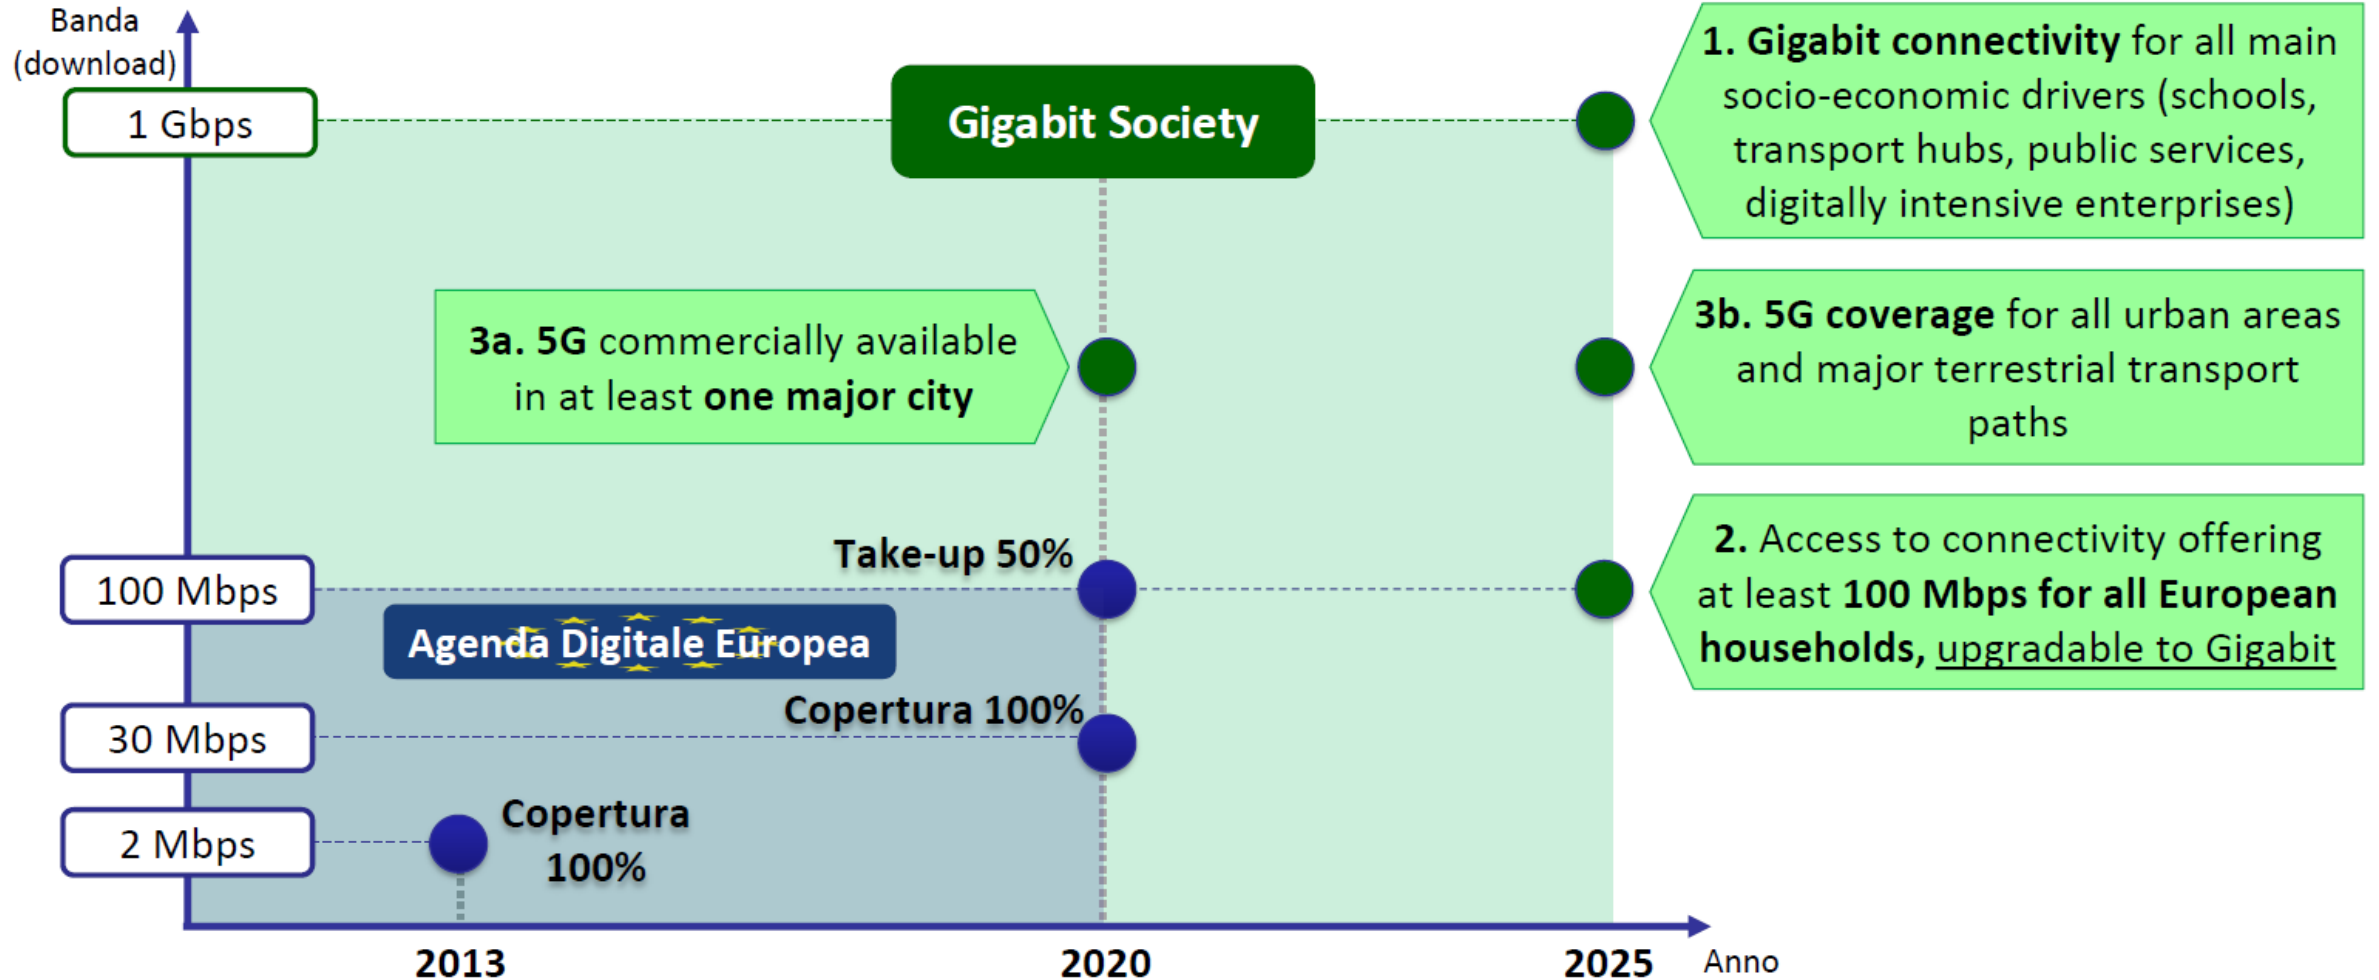

RETERURALE
NAZIONALE
20142020

Maker Faire
THE EUROPEAN EDITION

La Banda Ultra Larga per lo sviluppo delle aree rurali

Roma | Maker Faire Agrifood Stage PAV 3 | **18 Ottobre 2019**

Situazione BUL Europa ed Italia

Verso la Gigabit Society 2025

Obiettivi progetto BUL

- Connettività ad **almeno 100 Mbps fino all'85%** della popolazione italiana, garantendo al contempo una copertura ad **almeno 30 Mbps** in download a **tutti cittadini entro il 2020**
- Copertura ad **almeno 100 Mbps di sedi ed edifici pubblici** (scuole e ospedali in particolare)
- Banda ultra larga nelle **aree industriali**

Stato
attuazione
31/05/2019
(aree bianche)

- Attuatore: **open fiber**
- Valore opere: **2.5 Mld Euro**
- Abitanti raggiunti: **14.3 milioni**
- Comuni interessati: **7700**
- Unità immobiliari connesse: **9.6 milioni**

Copertura NGA **58.0%**

di cui NGA-VHCN **12.1%**

Italia 2021

Unità immobiliari raggiunte (*)

■ Intervento pubblico ■ Intervento privato

Copertura NGA **99.7%**

di cui NGA-VHCN **53.2%**

NGA (Next Generation Access) indica una velocità di connessione in download di almeno 30 Mbit/s.
NGA-VHCN (Very High Capacity Networks) indica una velocità di connessione notevolmente maggiore di 100Mbit/s in download che può raggiungere il Gbit/s.