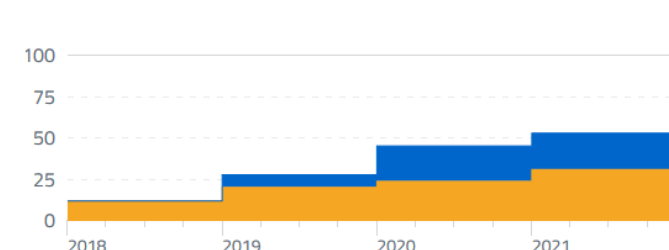

Stato
attuazione
31/05/2019
(aree bianche)

- Attuatore: **open fiber**
- Valore opere: **2.5 Mld Euro**
- Abitanti raggiunti: **14.3 milioni**
- Comuni interessati: **7700**
- Unità immobiliari connesse: **9.6 milioni**

Consultazione pubblica con gli operatori (7/10/2019)

La rete in Italia e in Europa al 2018

% Unità immobiliari raggiunte (*)

NGA
58.0%

NGA-VHCN
12.1%

Italia 2018

Unità immobiliari raggiunte (*)

■ Intervento pubblico ■ Intervento privato

Copertura NGA **58.0%**

di cui NGA-VHCN **12.1%**

Italia 2021

Unità immobiliari raggiunte (*)

■ Intervento pubblico ■ Intervento privato

Copertura NGA **99.7%**

di cui NGA-VHCN **53.2%**

NGA (Next Generation Access) indica una velocità di connessione in download di almeno 30 Mbit/s.
NGA-VHCN (Very High Capacity Networks) indica una velocità di connessione notevolmente maggiore di 100Mbit/s in download che può raggiungere il Gbit/s.

BUL e aree rurali

- Risorse: FEASR (60% del totale)
- Comuni interessati: **>4000**
- 2 tipologie di infrastrutture
 - Fibra
 - Radio (Fixed Wireless Access - FWA)

BUL e aree rurali: U.I. interessate

Unità Immobiliari interessate (Fibra)