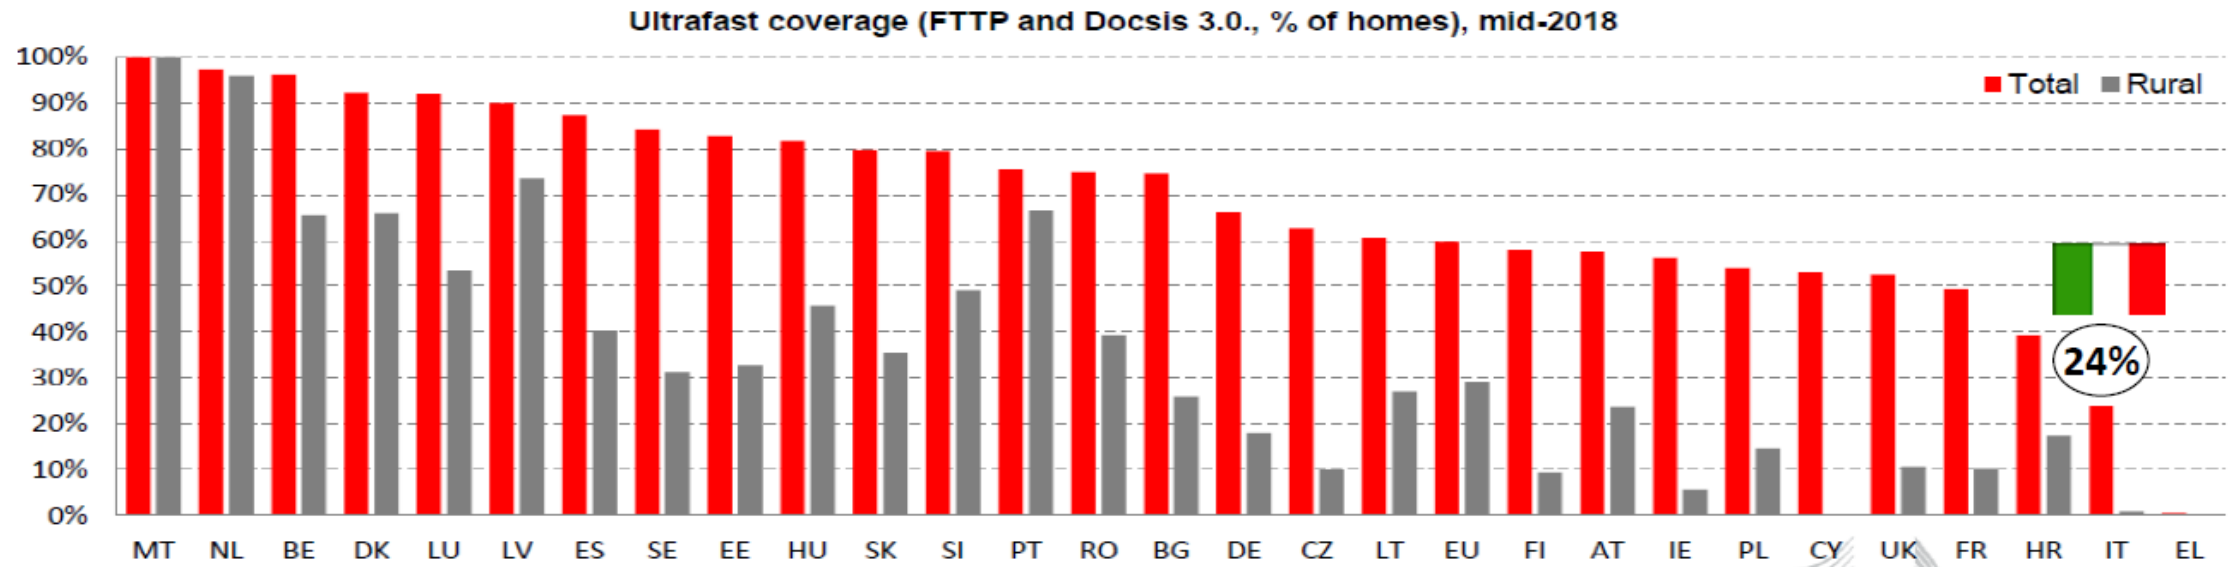

RETERURALE
NAZIONALE
20142020

Maker Faire
THE EUROPEAN EDITION

La Banda Ultra Larga per lo sviluppo delle aree rurali

Roma | Maker Faire Agrifood Stage PAV 3 | **18 Ottobre 2019**

Situazione BUL Europa ed Italia

Verso la Gigabit Society 2025

Obiettivi progetto BUL

- Connettività ad **almeno 100 Mbps fino all'85%** della popolazione italiana, garantendo al contempo una copertura ad **almeno 30 Mbps** in download a **tutti cittadini entro il 2020**
- Copertura ad **almeno 100 Mbps di sedi ed edifici pubblici** (scuole e ospedali in particolare)
- Banda ultra larga nelle **aree industriali**

Stato
attuazione
31/05/2019
(aree bianche)

- Attuatore: **open fiber**
- Valore opere: **2.5 Mld Euro**
- Abitanti raggiunti: **14.3 milioni**
- Comuni interessati: **7700**
- Unità immobiliari connesse: **9.6 milioni**