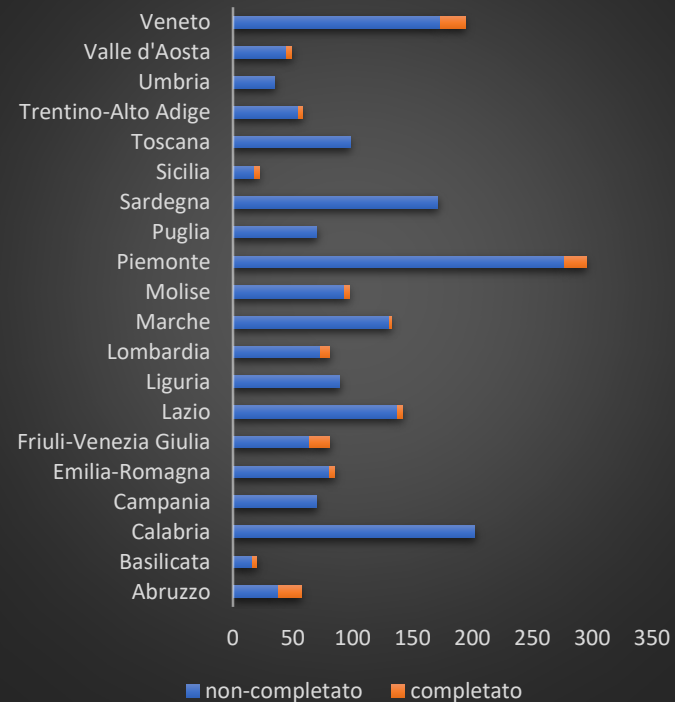

BUL e aree
rurali:
comuni con
lavori completati

Comuni - lavori completi
(Fibra)