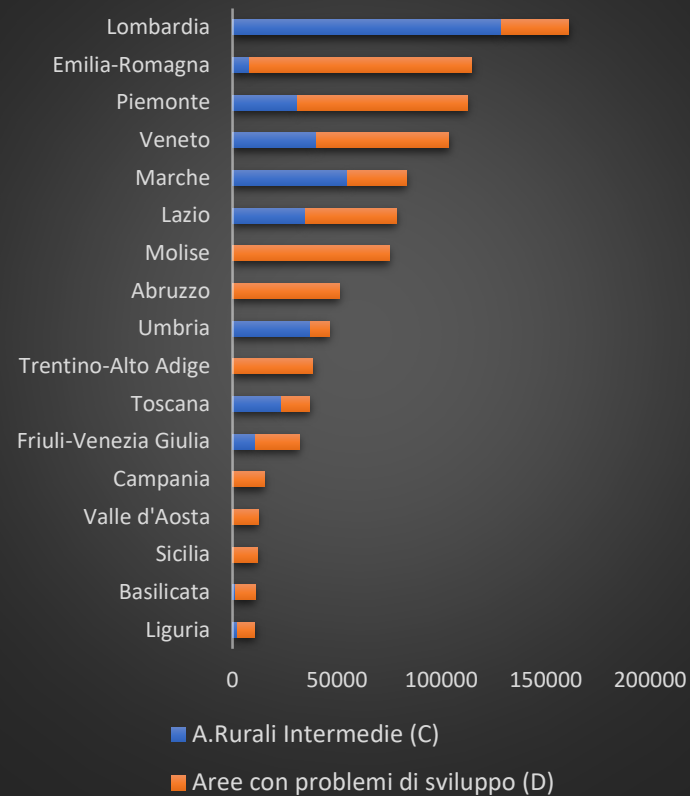

Stato
attuazione
31/05/2019
(aree bianche)

- Attuatore: **open fiber**
- Valore opere: **2.5 Mld Euro**
- Abitanti raggiunti: **14.3 milioni**
- Comuni interessati: **7700**
- Unità immobiliari connesse: **9.6 milioni**

Consultazione pubblica con gli operatori (7/10/2019)

La rete in Italia e in Europa al 2018

% Unità immobiliari raggiunte (*)

NGA
58.0%

NGA-VHCN
12.1%

Italia 2018

Unità immobiliari raggiunte (*)

■ Intervento pubblico ■ Intervento privato

Copertura NGA **58.0%**

di cui NGA-VHCN **12.1%**

Italia 2021

Unità immobiliari raggiunte (*)

■ Intervento pubblico ■ Intervento privato

Copertura NGA **99.7%**

di cui NGA-VHCN **53.2%**

NGA (Next Generation Access) indica una velocità di connessione in download di almeno 30 Mbit/s.
NGA-VHCN (Very High Capacity Networks) indica una velocità di connessione notevolmente maggiore di 100Mbit/s in download che può raggiungere il Gbit/s.

BUL e aree rurali

- Risorse: FEASR (60% del totale)
- Comuni interessati: **>4000**
- 2 tipologie di infrastrutture
 - Fibra
 - Radio (Fixed Wireless Access - FWA)

BUL e aree rurali: U.I. interessate

Unità Immobiliari interessate (Fibra)