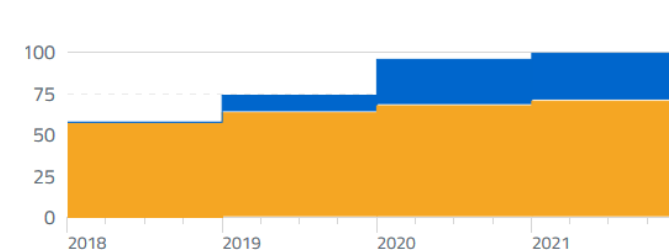

Consultazione pubblica con gli operatori (7/10/2019)

La rete in Italia e in Europa al 2018

% Unità immobiliari raggiunte (*)

NGA
58.0%

NGA-VHCN
12.1%

Italia 2018

Unità immobiliari raggiunte (*)

■ Intervento pubblico ■ Intervento privato

Copertura NGA **58.0%**

di cui NGA-VHCN **12.1%**

Italia 2021

Unità immobiliari raggiunte (*)

■ Intervento pubblico ■ Intervento privato

Copertura NGA **99.7%**

di cui NGA-VHCN **53.2%**

NGA (Next Generation Access) indica una velocità di connessione in download di almeno 30 Mbit/s.
NGA-VHCN (Very High Capacity Networks) indica una velocità di connessione notevolmente maggiore di 100Mbit/s in download che può raggiungere il Gbit/s.

BUL e aree rurali

- Risorse: FEASR (60% del totale)
- Comuni interessati: **>4000**
- 2 tipologie di infrastrutture
 - Fibra
 - Radio (Fixed Wireless Access - FWA)

BUL e aree rurali: U.I. interessate

Unità Immobiliari interessate (Fibra)