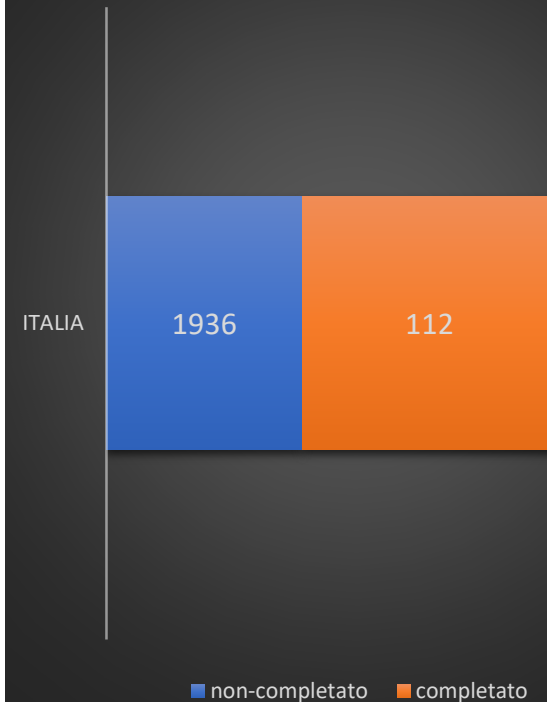

Copertura NGA **58.0%**

di cui NGA-VHCN **12.1%**

Italia 2021

Unità immobiliari raggiunte (*)

■ Intervento pubblico ■ Intervento privato

Copertura NGA **99.7%**

di cui NGA-VHCN **53.2%**

NGA (Next Generation Access) indica una velocità di connessione in download di almeno 30 Mbit/s.
NGA-VHCN (Very High Capacity Networks) indica una velocità di connessione notevolmente maggiore di 100Mbit/s in download che può raggiungere il Gbit/s.

Unità Immobiliari interessate (Fibra)

BUL e aree
rurali:
comuni con
lavori completati

Comuni - lavori completi
(Fibra)

Comuni - lavori completi
(Fibra)

Guido Bonati

guido.bonati@crea.gov.it

twitter: @gbonati