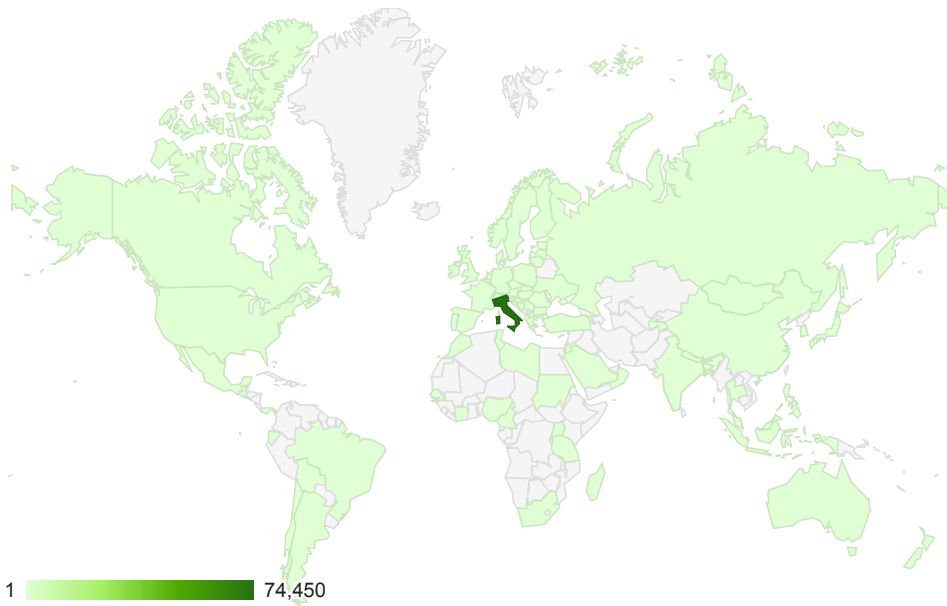

% di visite: 100,00%

Panoramica

55.107 persone hanno visitato questo sito

- Visite: 76.408
- Visitatori unici: 55.107
- Visualizzazioni di pagina: 218.451
- Pagine/visita: 2,86
- Durata media visita: 00:02:23
- Frequenza di rimbalzo: 67,93%
- % nuove visite: 67,10%

[visualizza rapporto completo](#)

Località

% di visite: 100,00%

Overlay mappa

Uso del sito

Visite 76.408 % del totale: 100,00% (76.408)	Pagine/visita 2,86 Media sito: 2,86 (0,00%)	Durata media visita 00:02:23 Media sito: 00:02:23 (0,00%)	% nuove visite 67,10% Media sito: 67,10% (0,00%)	Frequenza di rimbalzo 67,93% Media sito: 67,93% (0,00%)
---	--	--	---	--

Righe 1 - 10 di 86

Località

TUTTE » PAESE/ZONA: Italy

% di visite: 97,44%

Overlay mappa

Uso del sito

Visite

74.450

Righe 1 - 10 di 640

Panoramica sorgenti di traffico

% di visite: 100,00%

Panoramica

76.408 persone hanno visitato questo sito

- **41,35%** Traffico di ricerca
31.593 Visite
- **12,77%** Traffico dai referral
9.758 Visite
- **45,87%** Traffico diretto
35.047 Visite
- **0,01%** Campagne
10 Visite