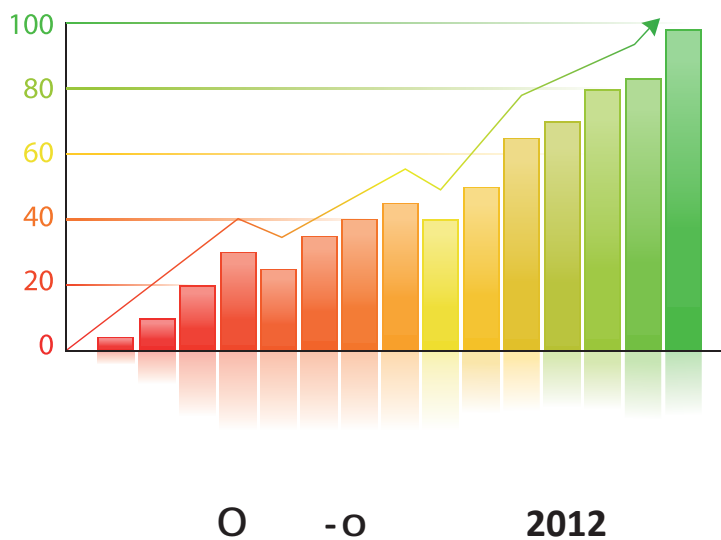

MINISTERO DELLE POLITICHE AGRICOLE
ALIMENTARI E FORESTALI

STATISTICHE TRIMESTRALI SITO RETERURALE.IT

L'AGRICOLTURA A BENEFICIO DI TUTTI