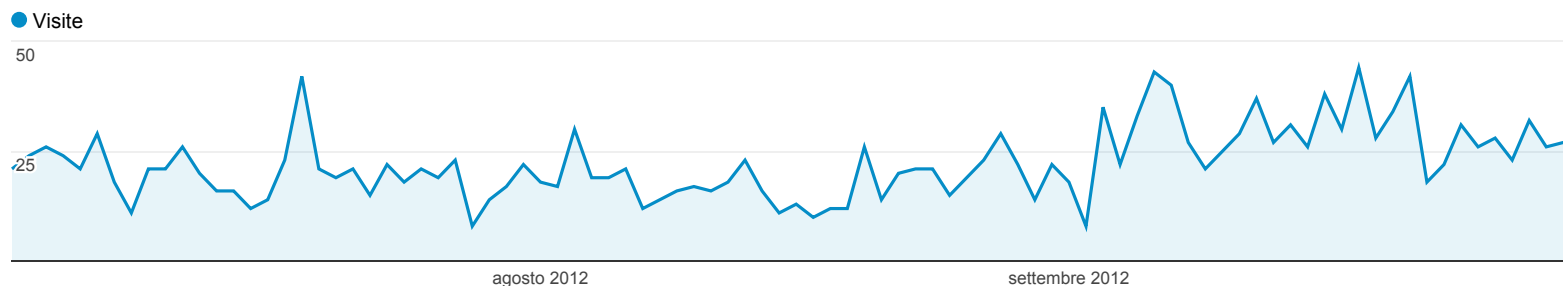

[visualizza rapporto completo](#)

Panoramica contenuti

% di visualizzazioni di pagina: 100,00%

Panoramica

Visualizzazioni di pagina

Le pagine di questo sito sono state visualizzate 218.451 volte in totale

- Visualizzazioni di pagina: **218.451**
- Visualizzazioni di pagina uniche: **153.657**
- Tempo medio sulla pagina: **00:01:17**
- Frequenza di rimbalzo: **67,93%**
- % uscita: **34,98%**

Titolo pagina	Visualizzazioni di pagina	% Visualizzazioni di pagina
1. Rete Rurale - Home page	31.319	14,34%
2. Rete Rurale - Login	24.445	11,19%
3. Rete Rurale - Pagina di Ricerca in Banca Dati PSR	13.005	5,95%
4. Rete Rurale - Eventi	4.718	2,16%
5. Rete Rurale - Approccio Leader	4.606	2,11%
6. Rete Rurale - Bandi	2.844	1,30%
7. Rete Rurale - Risultato della Ricerca	2.575	1,18%
8. Rete Rurale - Documenti	2.559	1,17%
9. Rete Rurale - FORUM SULLA PROGRAMMAZIONE DELLO SVILUPPO RURALE 2014-2020	2.539	1,16%
10. Rete Rurale - Approccio leader - I bandi Leader dei GAL it aliani	2.483	1,14%

[visualizza rapporto completo](#)

Dispositivi

% di visite: 2,69%

Esplorazione

Uso del sito

Visite 2.056 <small>% del totale: 2,69% (76.408)</small>	Pagine/visita 2,31 <small>Media sito: 2,86 (-19,23%)</small>	Durata media visita 00:01:40 <small>Media sito: 00:02:23 (-30,38%)</small>	% nuove visite 69,50% <small>Media sito: 67,10% (3,58%)</small>	Frequenza di rimbalzo 61,67% <small>Media sito: 67,93% (-9,21%)</small>
---	---	---	--	--