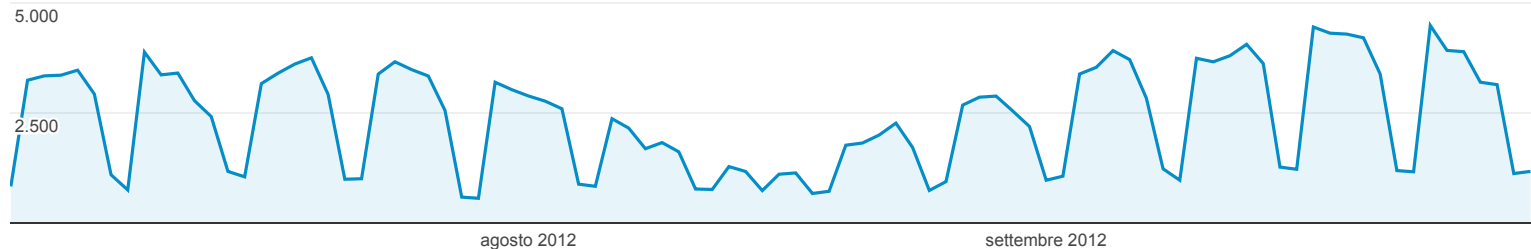

Righe 1 - 10 di 640

Panoramica sorgenti di traffico

% di visite: 100,00%

Panoramica

76.408 persone hanno visitato questo sito

- **41,35%** Traffico di ricerca
31.593 Visite
- **12,77%** Traffico dai referral
9.758 Visite
- **45,87%** Traffico diretto
35.047 Visite
- **0,01%** Campagne
10 Visite

Parola chiave	Visite	% Visite
1. (not set)	6.100	19,31%
2. rete rurale	2.273	7,19%
3. rete rurale nazionale	622	1,97%
4. reterurale	415	1,31%
5. misura 214 veneto	336	1,06%
6. donne in agricoltura	227	0,72%
7. osservatorio agriturismo	193	0,61%
8. partnership code of conduct	179	0,57%
9. lombardia psr	174	0,55%
10. rm	140	0,44%

[visualizza rapporto completo](#)

Panoramica contenuti

% di visualizzazioni di pagina: 100,00%

Panoramica

Visualizzazioni di pagina

Le pagine di questo sito sono state visualizzate 218.451 volte in totale

- Visualizzazioni di pagina: **218.451**
- Visualizzazioni di pagina uniche: **153.657**
- Tempo medio sulla pagina: **00:01:17**
- Frequenza di rimbalzo: **67,93%**
- % uscita: **34,98%**