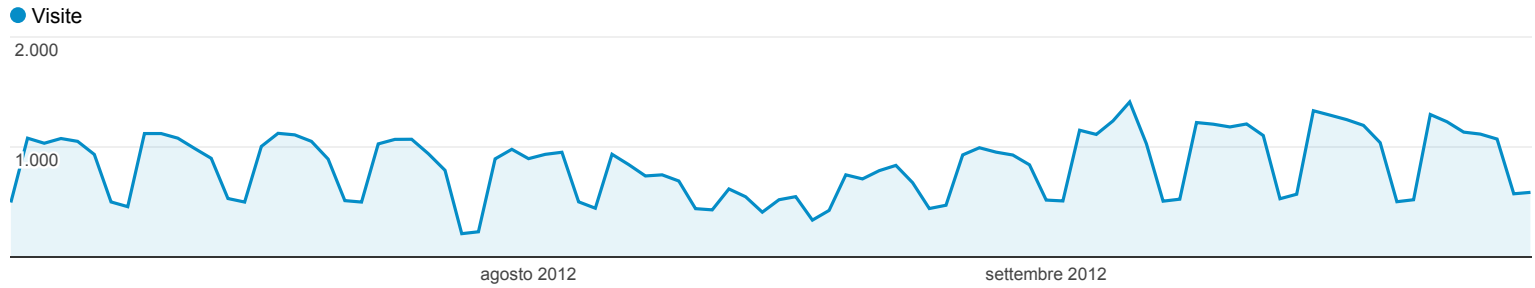

Durata media visita

% nuove visite

Frequenza di rimbalzo

1.	Rome	35.889	2,33	00:01:53	78,78%	81,36%
2.	Milan	3.094	3,17	00:02:41	63,93%	55,95%
3.	Bari	2.282	3,51	00:02:55	60,30%	54,82%
4.	Cagliari	2.214	3,31	00:03:23	52,66%	50,86%
5.	Naples	2.110	3,62	00:02:46	61,61%	51,90%
6.	Palermo	1.962	3,11	00:02:38	63,56%	53,72%
7.	Catania	1.792	2,51	00:01:45	50,78%	67,47%
8.	Bologna	1.358	3,62	00:02:58	46,61%	50,74%
9.	Salerno	1.234	3,64	00:02:47	59,16%	51,54%
10.	Torino	1.192	3,71	00:03:11	63,93%	52,18%

Righe 1 - 10 di 640

Panoramica sorgenti di traffico

% di visite: 100,00%

Panoramica

76.408 persone hanno visitato questo sito

- **41,35%** Traffico di ricerca
31.593 Visite
- **12,77%** Traffico dai referral
9.758 Visite
- **45,87%** Traffico diretto
35.047 Visite
- **0,01%** Campagne
10 Visite