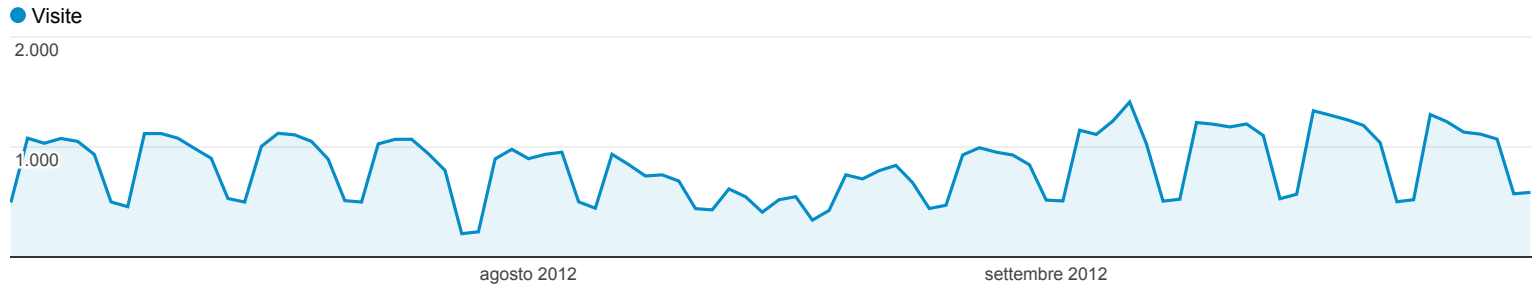

% di visite: 100,00%

Panoramica

55.107 persone hanno visitato questo sito

- Visite: 76.408
- Visitatori unici: 55.107
- Visualizzazioni di pagina: 218.451
- Pagine/visita: 2,86
- Durata media visita: 00:02:23
- Frequenza di rimbalzo: 67,93%
- % nuove visite: 67,10%

% del totale: 97,44% (76.408)

Pagine/visita

2,85

Media sito: 2,86 (-0,40%)

Durata media visita

00:02:22

Media sito: 00:02:23 (-0,73%)

% nuove visite

Righe 1 - 10 di 640

Panoramica sorgenti di traffico

% di visite: 100,00%

Panoramica

76.408 persone hanno visitato questo sito

- **41,35%** Traffico di ricerca
31.593 Visite
- **12,77%** Traffico dai referral
9.758 Visite
- **45,87%** Traffico diretto
35.047 Visite
- **0,01%** Campagne
10 Visite

[visualizza rapporto completo](#)

Panoramica contenuti

% di visualizzazioni di pagina: 100,00%

Panoramica

Visualizzazioni di pagina

Le pagine di questo sito sono state visualizzate 218.451 volte in totale

- Visualizzazioni di pagina: **218.451**
- Visualizzazioni di pagina uniche: **153.657**
- Tempo medio sulla pagina: **00:01:17**
- Frequenza di rimbalzo: **67,93%**
- % uscita: **34,98%**