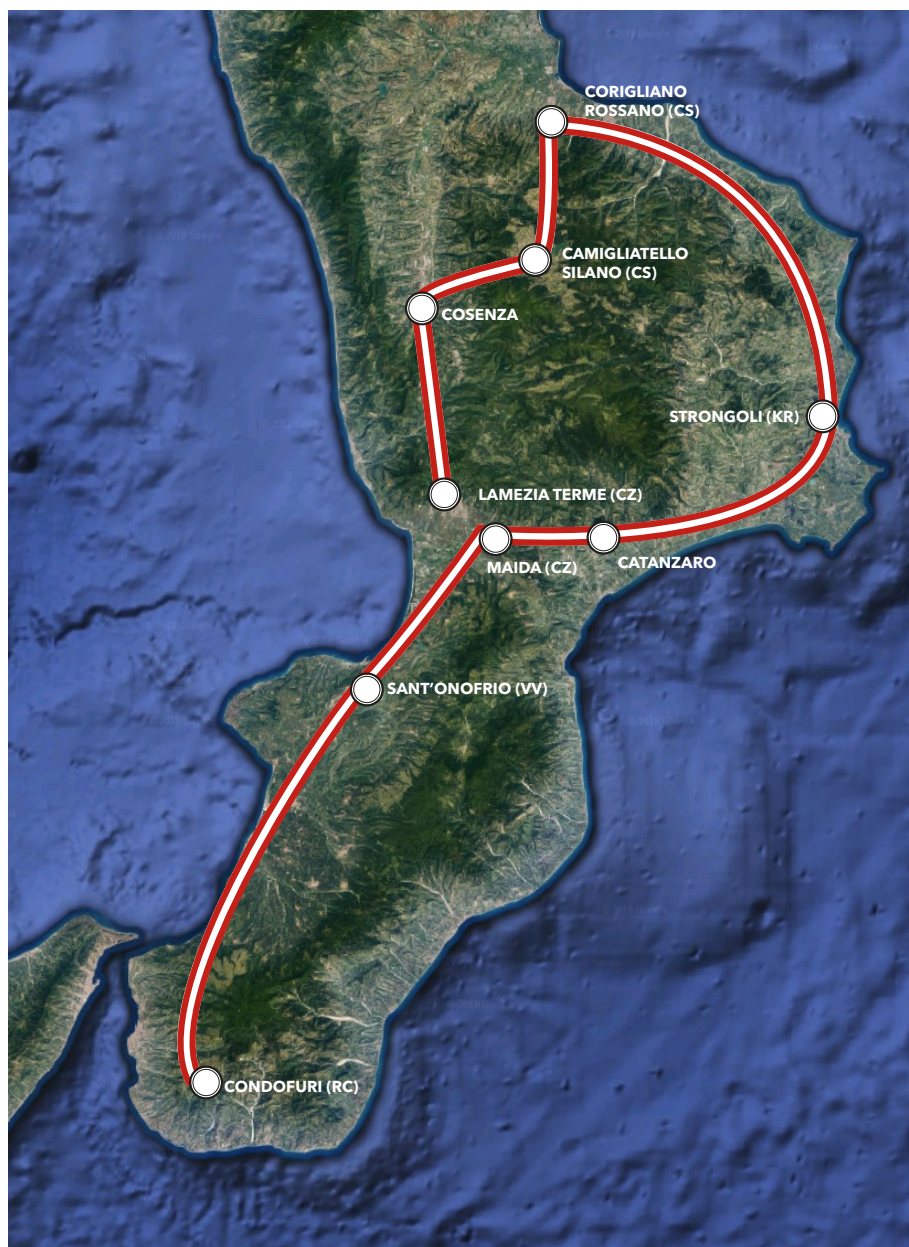

RURALCAMP2018 Calabria

PROGETTO RURAL4LEARNING

Iniziativa Rural4Università

RURALCAMP

AUTUMN SCHOOL 2018

Iniziativa finanziata dal FEASR - PSR Calabria 2014/2020 - Mis.20

RURAL4LEARNING

coltiva la tua passione per la terra

- DM 18 14.00** Raduno per i partecipanti di UNIRC e UNICZ presso la stazione ferroviaria di Lamezia Terme
- 14.30** Raduno per i partecipanti di UNICAL presso svincolo autostradale di Cosenza Nord
Trasferimento in pullman presso l'azienda biologica **Fattoria Biò** (Camigliatello Silano, CS).
Registrazione partecipanti e presentazione progetto
Autumn School Rural Camp 2018 e study visit.
Cena e pernottamento
- LUN 19 10.00** Caso studio **Calo** - Azienda Agricola **BIOSYBARIS** (Corigliano Rossano, CS)
- 13.00** Pranzo al sacco
- 14.00** Esercitazione
- 20.00** Cena e pernottamento
- MAR 20 10.00** Caso studio **Cal1** - Azienda Agricola **CERAUDO** (Strongoli, KR)
- 13.30** Pranzo al sacco
- 14.30** Esercitazione
- 20.30** Cena e pernottamento
- MER 21 9.00** Caso studio **Cal2** - Azienda Agricola **COSTANTINO** (Maida, CZ)
- 11.30** Esercitazione
- 13.30** Pranzo
- 15.00** Visita aziendale Vivai **MILONE** (Lamezia Terme, CZ)
- 20.00** Cena e pernottamento
- GIO 22 9.30** Visita aziendale **ICEA** (Istituto per la Certificazione Etica e Ambientale) - Sant'Onofrio (WV)
- 13.30** Pranzo al sacco
- 16.30** Riunione tecnica e cerimonia di consegna attestati di partecipazione
- 20.00** Cena e pernottamento
- VEN 23 9.30** Visita aziendale - **Il Bergamotto** (Condofuri, RC)
- 13.30** Pranzo
- 16.00** Partenza per Reggio Calabria - Lamezia Terme-Cosenza