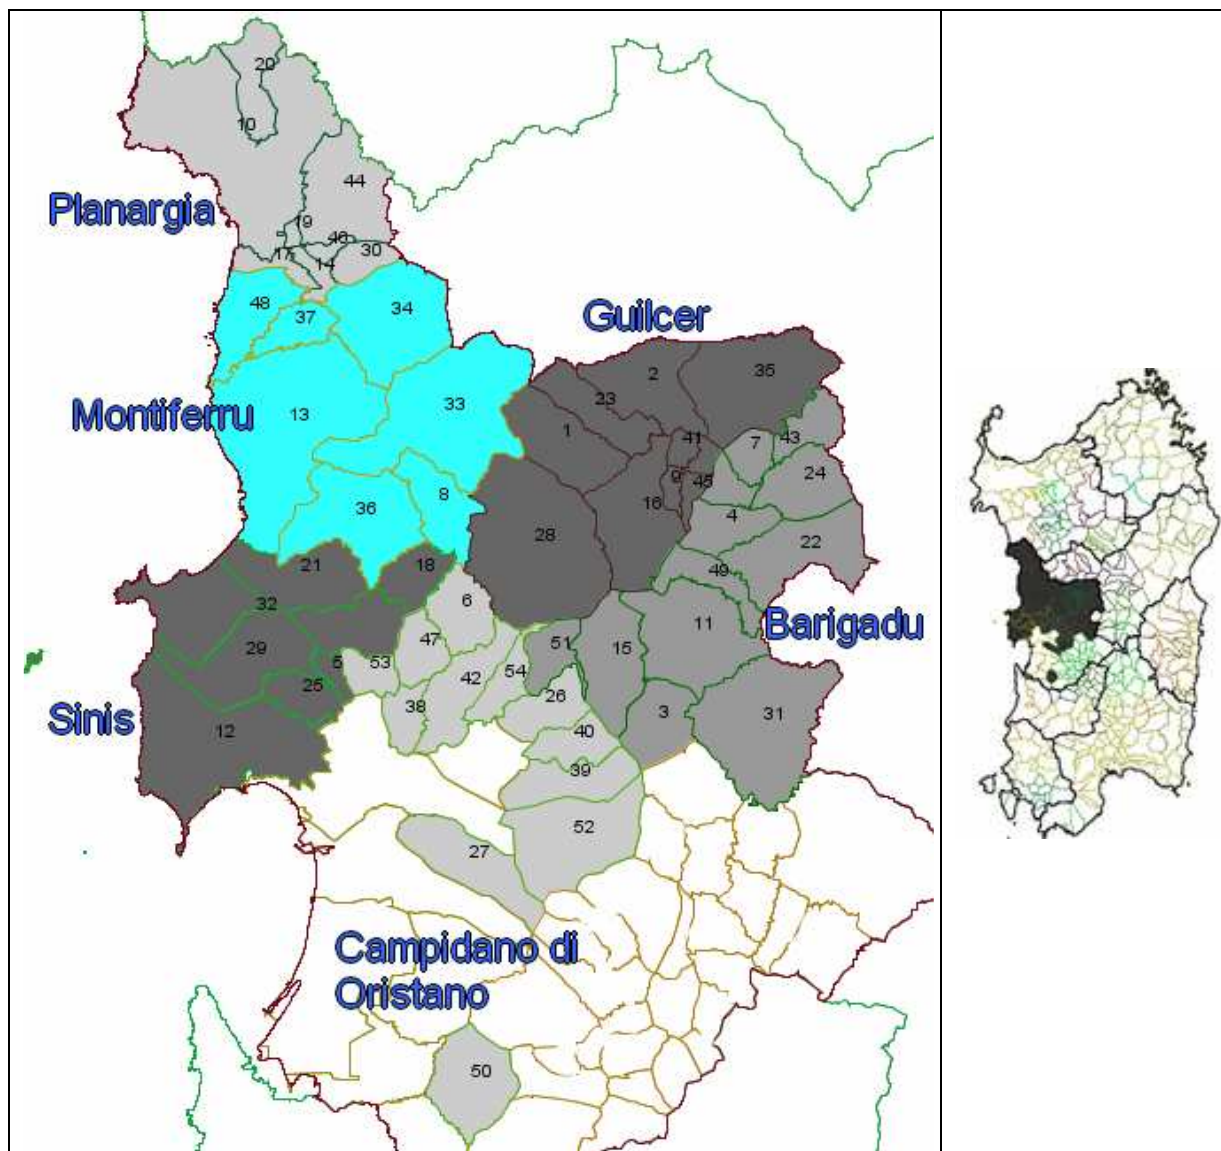

ALLEGATO D

Rappresentazioni cartografiche

UNIONE EUROPEA

LEADER

REPUBBLICA ITALIANA

Partenariato Terre Shardana

1. ABBASANTA
2. AIDOMAGGIORE
3. ALLAI
4. ARDAULI
5. BARATILI SAN PIETRO
6. BAULADU
7. BIDONI'
8. BONARCADO
9. BORONEDDU
10. BOSA
11. BUSACHI
12. CABRAS
13. CUGLIERI
14. FLUSSIO
15. FORDONGIANUS
16. GHILARZA
17. MAGOMADAS
18. MILIS
19. MODOLO

20. MONTRESTA
21. NARBOLIA
22. NEONELI
23. NORBELLO
24. NUGHEDU SANTA VITTORIA
25. NURACHI
26. OLLASTRA
27. PALMAS ARBOREA
28. PAULILATINO
29. RIOLA SARDO
30. SAGAMA
31. SAMUGHEO
32. SAN VERO MILIS
33. SANTU LUSSURGIU
34. SCANO DI MONTIFERRO
35. SEDILO
36. SENEGHE
37. SENNARIOLO
38. SIAMAGGIORE
39. SIAMANNA
40. SIAPICCIA

Partenariato Ogliastro

1. ARZANA
2. BAUNEI
3. CARDEDU
4. ELINI
5. GAIRO
6. ILBONO
7. JERZU
8. LANUSEI
9. LOCERI
10. OSINI
11. PERDASDEFOGU
12. SEUI
13. TALANA
14. TERTENIA
15. TRIEI
16. ULASSAI
17. URZULEI
18. USSASSAI
19. VILLAGRANDE STRISAILI

Partenariato Marmilla

1. ALBAGIARA	12. LACONI	23. SINI	34. LUNAMATRONA
2. ALES	13. MASULLAS	24. SIRIS	35. PAULI ARBAREI
3. ASSOLO	14. MOGORELLA	25. USELLUS	36. SEGARIU
4. ASUNI	15. MOGORO	26. VILLA	37. SETZU
5. BARADILI	16. MORGONGIORI	27. VILLA VERDE	38. SIDDI
6. BARESSA	17. NURECI	28. BARUMINI	39. TUILI
7. CURCURIS	18. PAU	29. COLLINAS	40. TURRI
8. GENONI	19. POMPU	30. FURTEI	41. USSARAMANNA
9. GONNOSCODINA	20. RUINAS	31. GENURI	42. VILLAMAR
10. GONNOSNO	21. SENIS	32. GESTURI	43. VILLANOVAFORRU
11. GONNOSTRAMATZA	22. SIMALA	33. LAS PLASSAS	44. VILLANOVAFRANCA