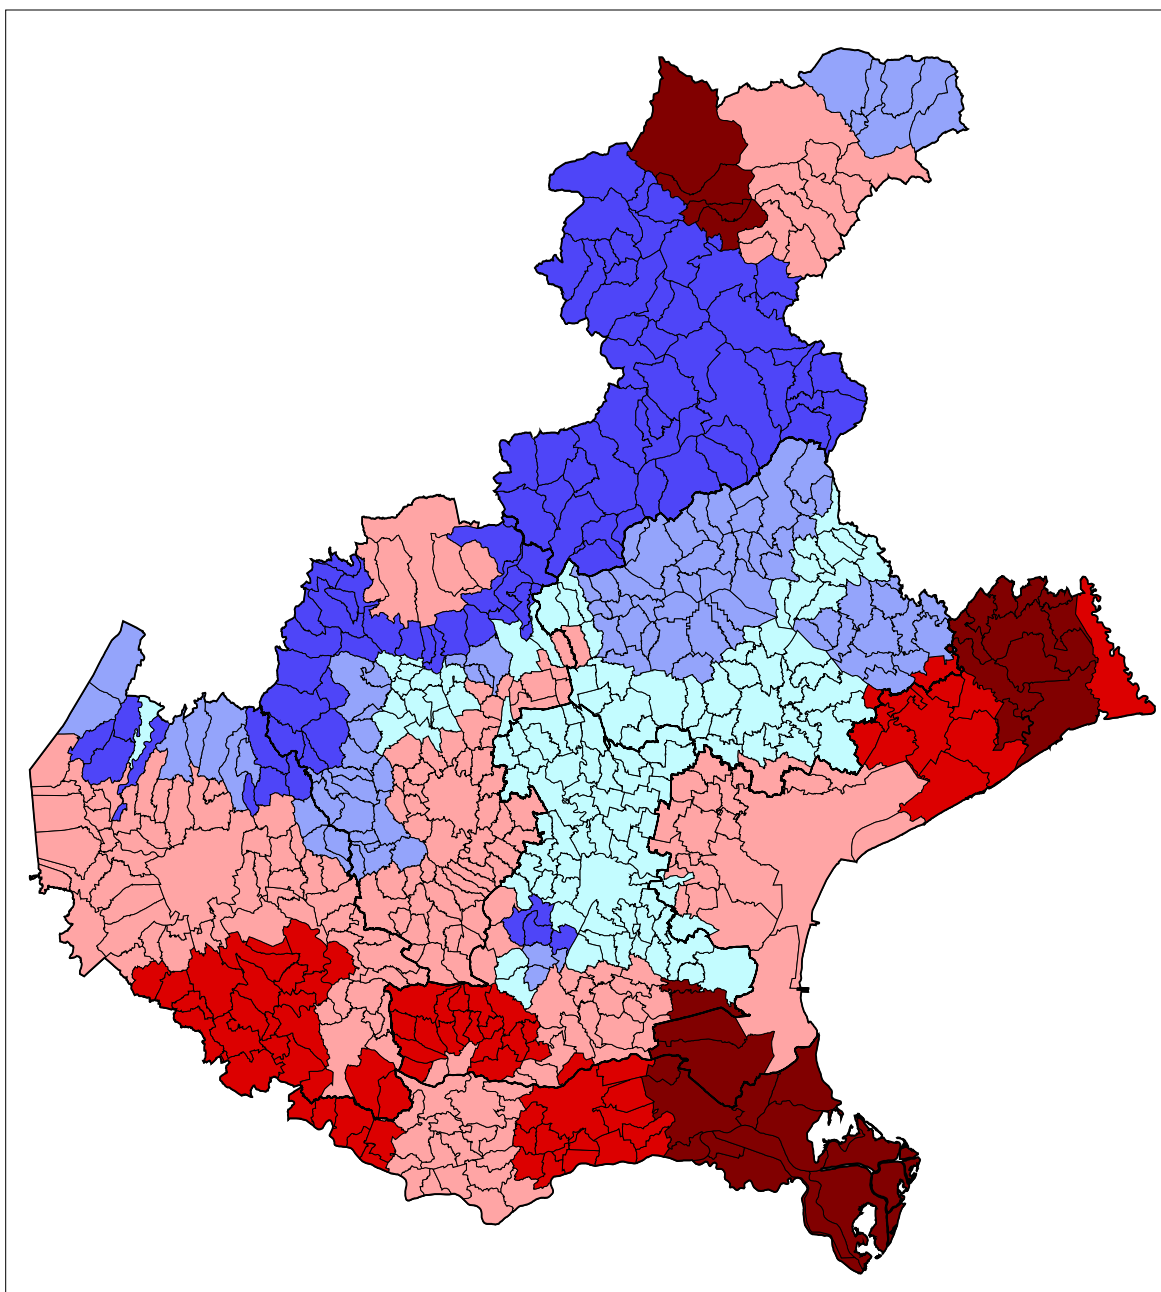

fig. 2b - Valore aggiunto in agricoltura per U.L.A al 2000

Valore Aggiunto in Agricoltura/Unità Lavoro Agricolo - Media Cee=100