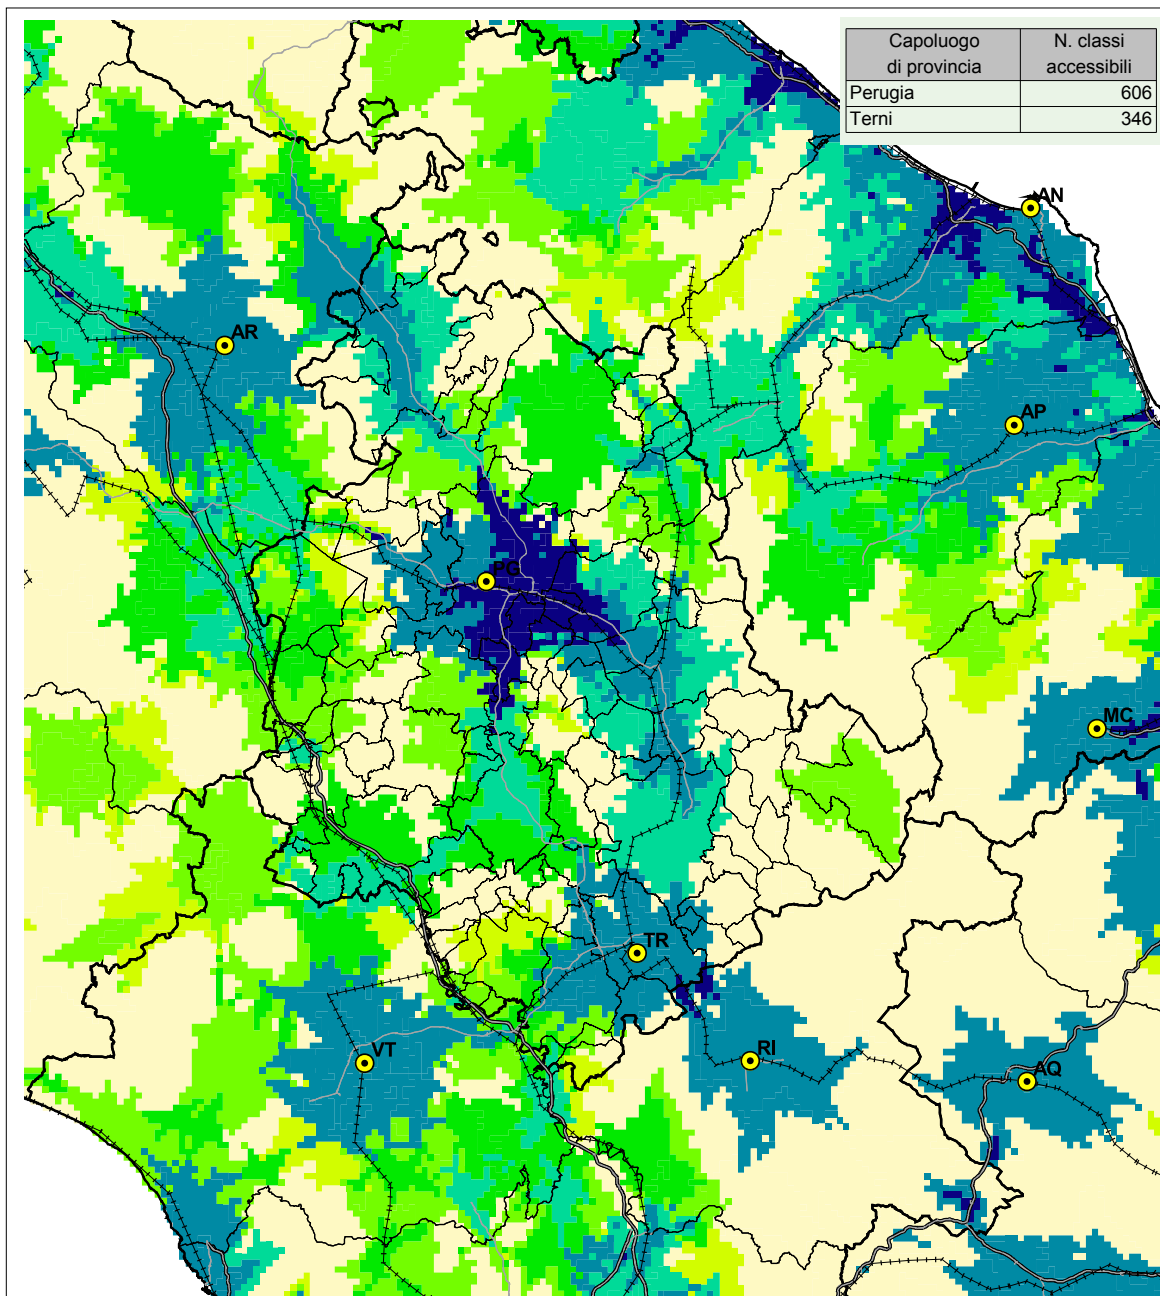

**fig. 4g - Accessibilità della popolazione residente ai servizi  
2004-2006 tempo 30' - istruzione**

Capoluogo di provincia	N. classi accessibili
Perugia	606
Terni	346

Istruzione superiore (n. classi accessibili in 30')

- fino a 10 classi
- da 11 a 20 classi
- da 21 a 50 classi
- da 51 a 100 classi
- da 101 a 200 classi
- da 201 a 500 classi
- oltre 500 classi