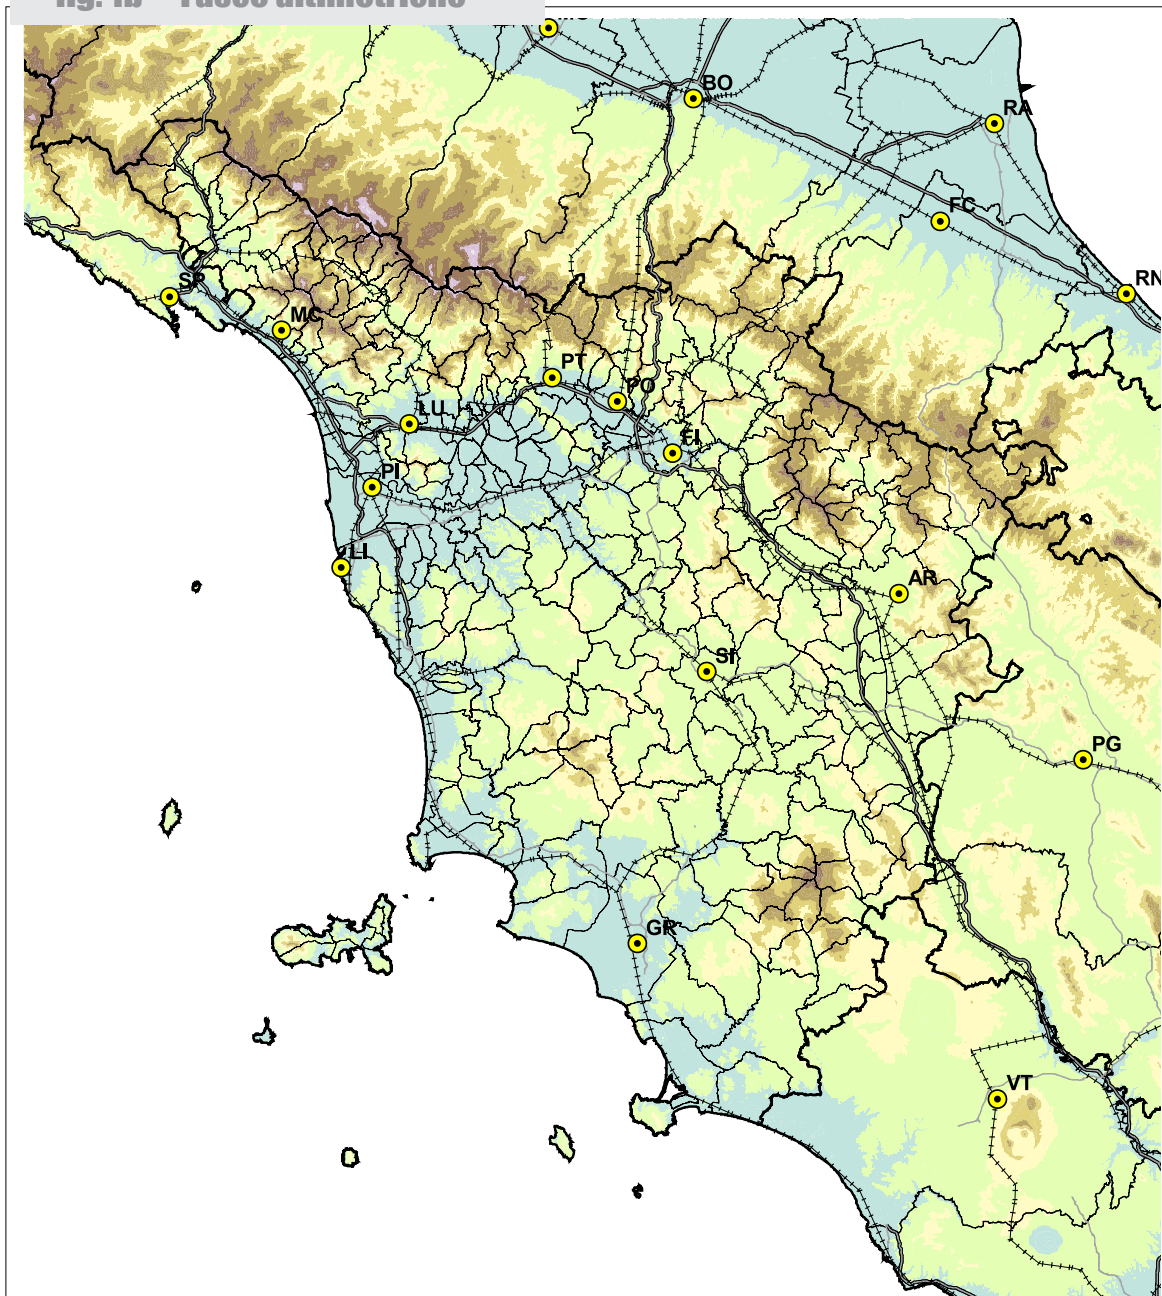

fig. 1b - Fasce altimetriche

Fasce altimetriche		
inf. a 100 m. slm	da 600 a 800 m. slm	da 1.600 a 2.000 m. slm
da 100 a 400 m. slm	da 800 a 1.200 m. slm	oltre 2.000 m. slm
da 400 a 600 m. slm	da 1.200 a 1.600 m. slm	