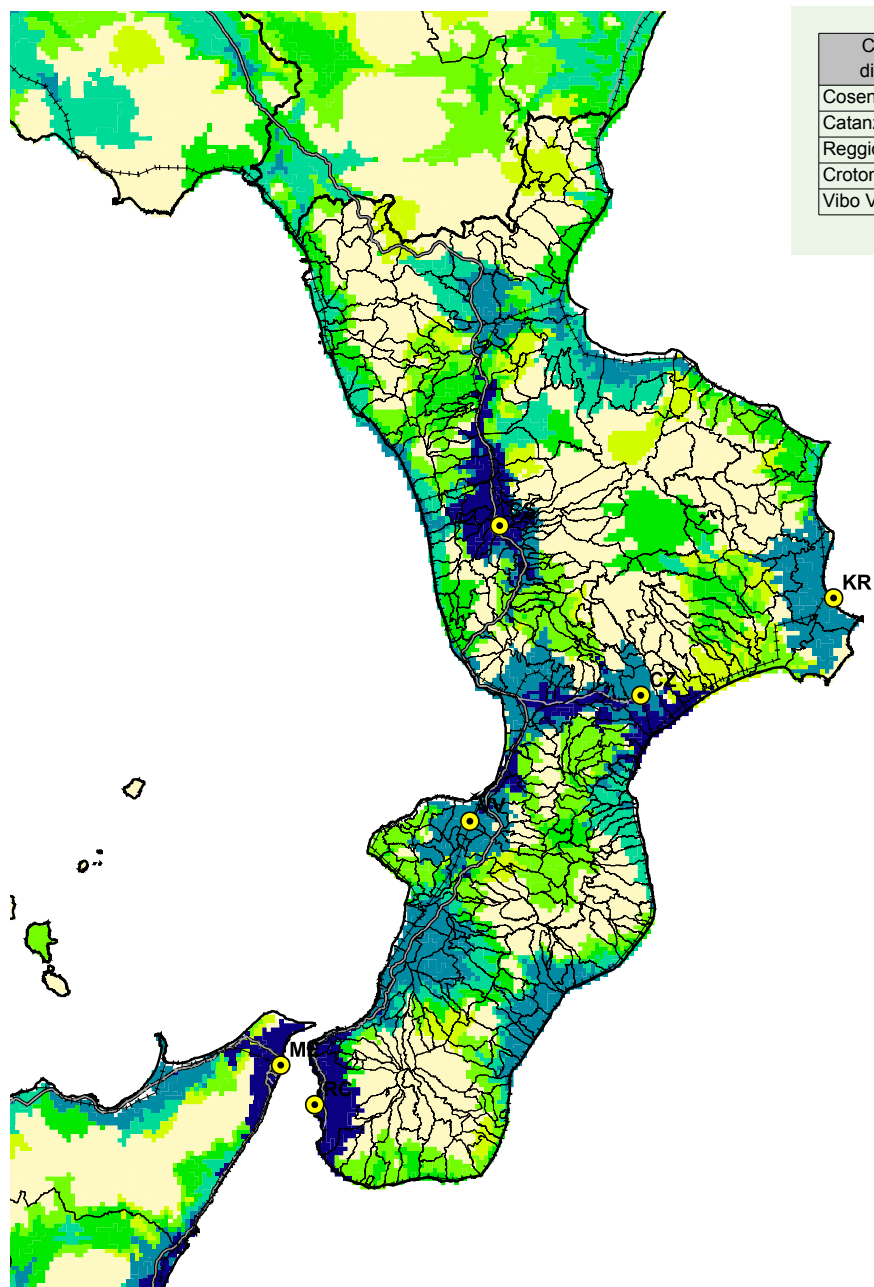

**fig. 4g - Accessibilità della popolazione residente ai servizi
2004-2006 tempo 30' - istruzione**

Capoluogo di provincia	N. classi accessibili
Cosenza	679
Catanzaro	528
Reggio di Calabria	641
Crotone	323
Vibo Valentia	373

Istruzione superiore (n. classi accessibili in 30')

- | | | |
|---------------------|-----------------------|--------------------|
| ■ fino a 10 classi | ■ da 51 a 100 classi | ■ oltre 500 classi |
| ■ da 11 a 20 classi | ■ da 101 a 200 classi | |
| ■ da 21 a 50 classi | ■ da 201 a 500 classi | |