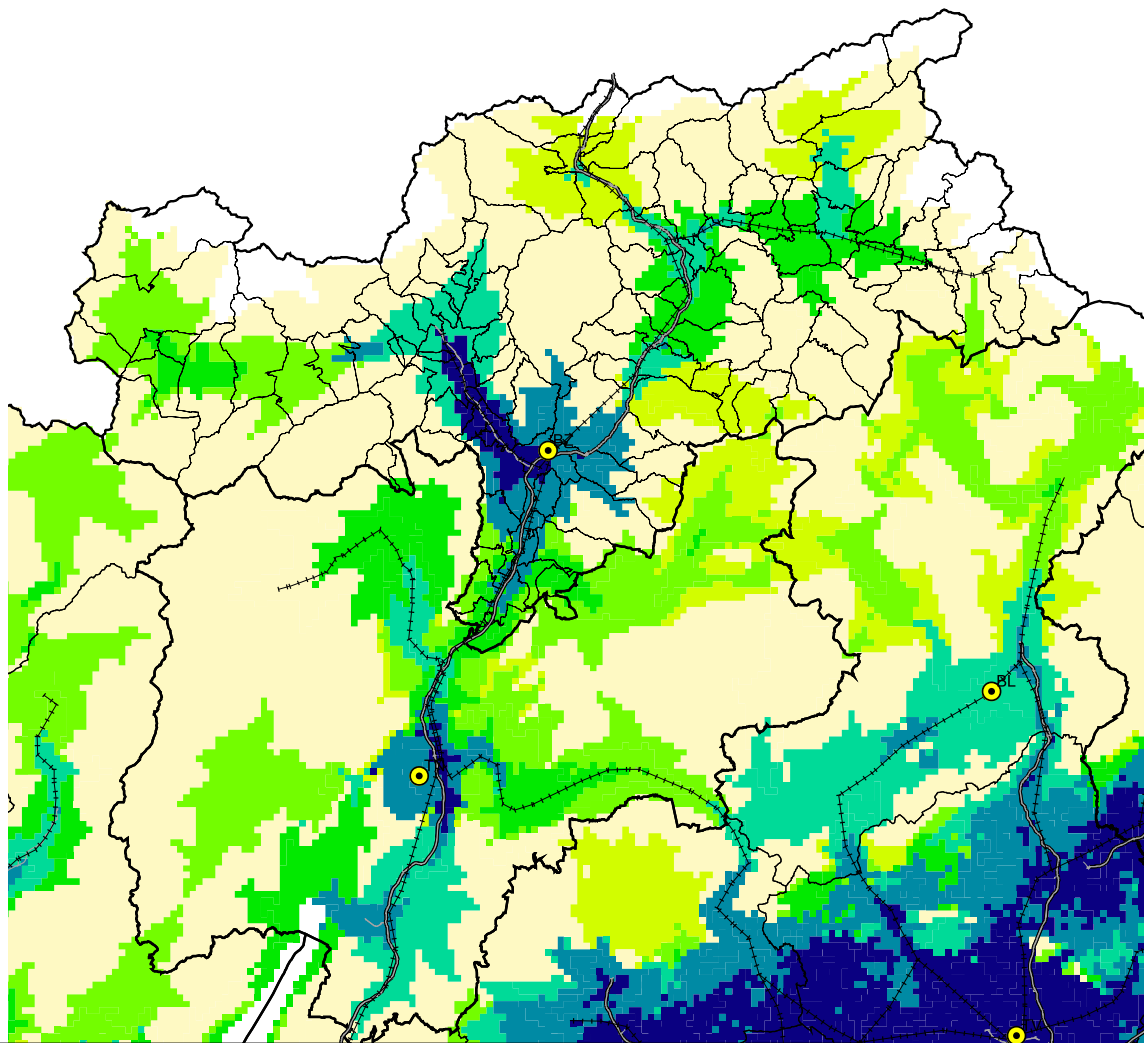

**fig. 4g - Accessibilità della popolazione residente ai servizi
2004-2006 tempo 30' - istruzione**

Capoluogo di provincia	N. classi accessibili
Bolzano	563

Istruzione superiore (n. classi accessibili in 30')