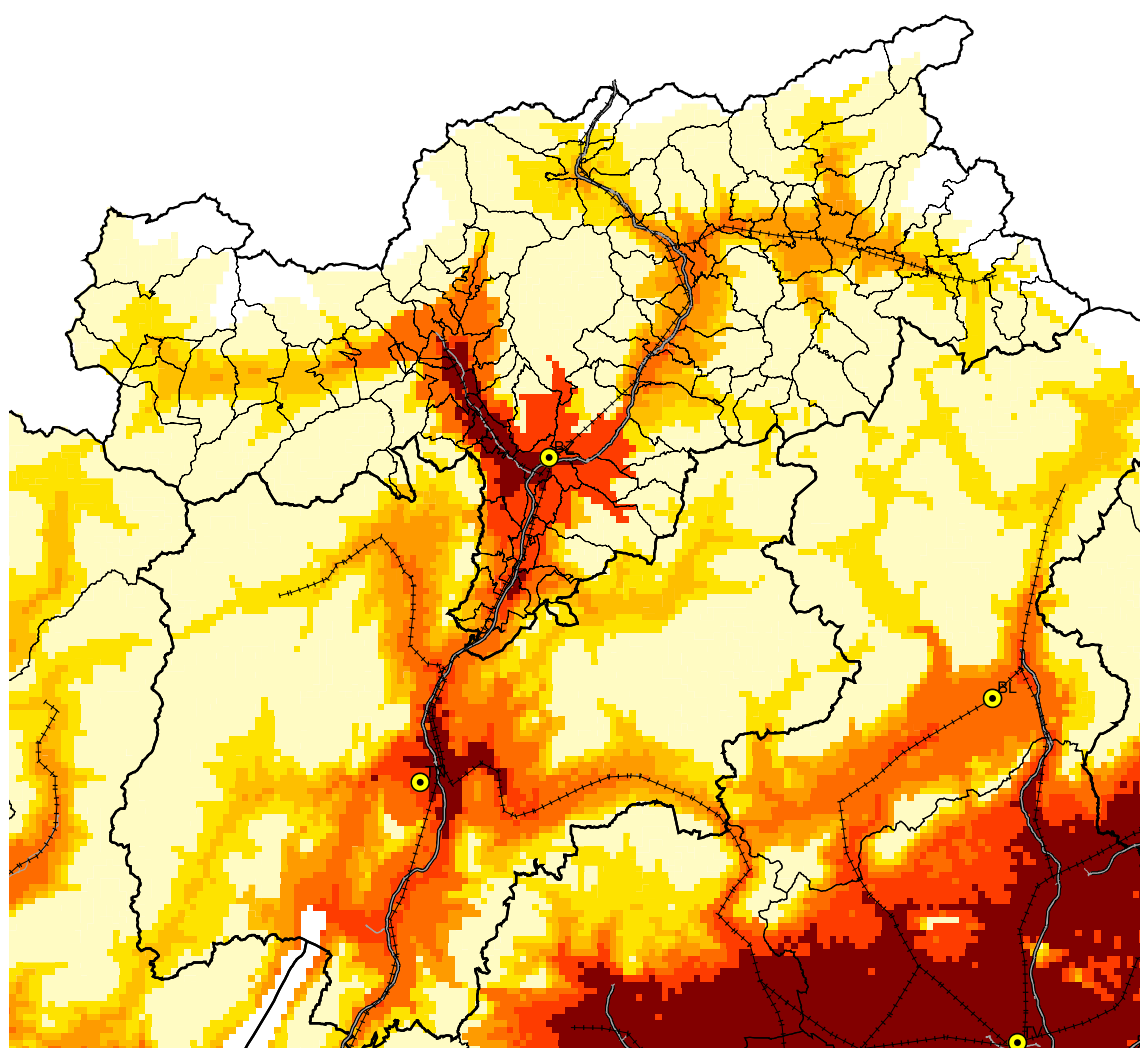

fig. 4e - Accessibilità della popolazione residente al 2008

Capoluogo di provincia	Popolazione accessibile
Bolzano	238.807

Popolazione accessibile