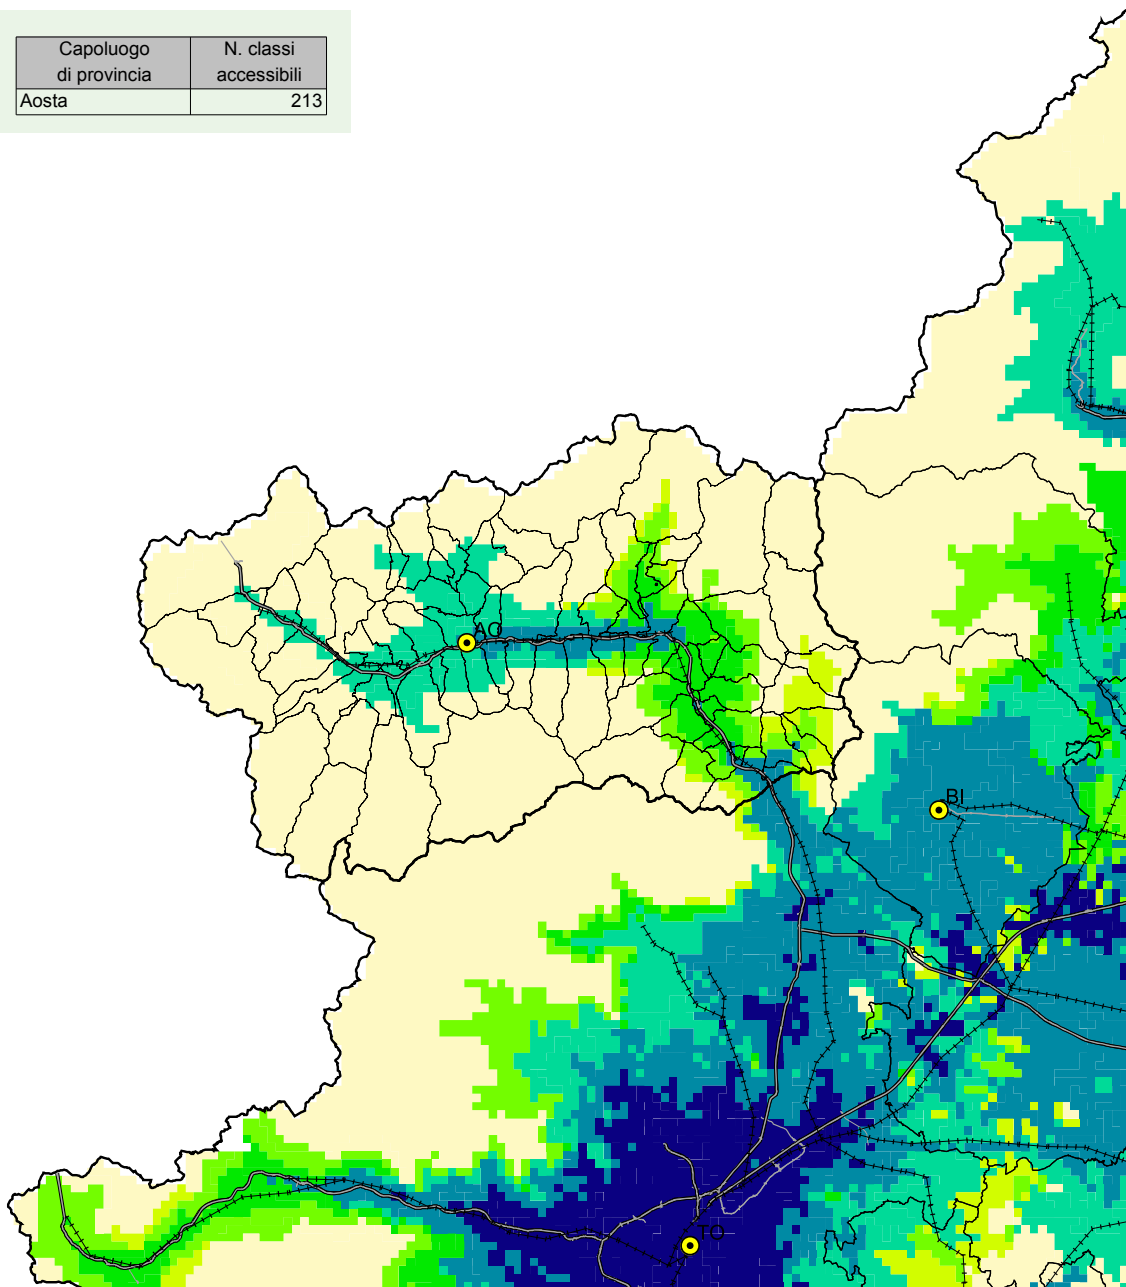

**fig. 4g - Accessibilità della popolazione residente ai servizi  
2004-2006 tempo 30' - istruzione**

Capoluogo di provincia	N. classi accessibili
Aosta	213

Istruzione superiore (n. classi accessibili in 30')