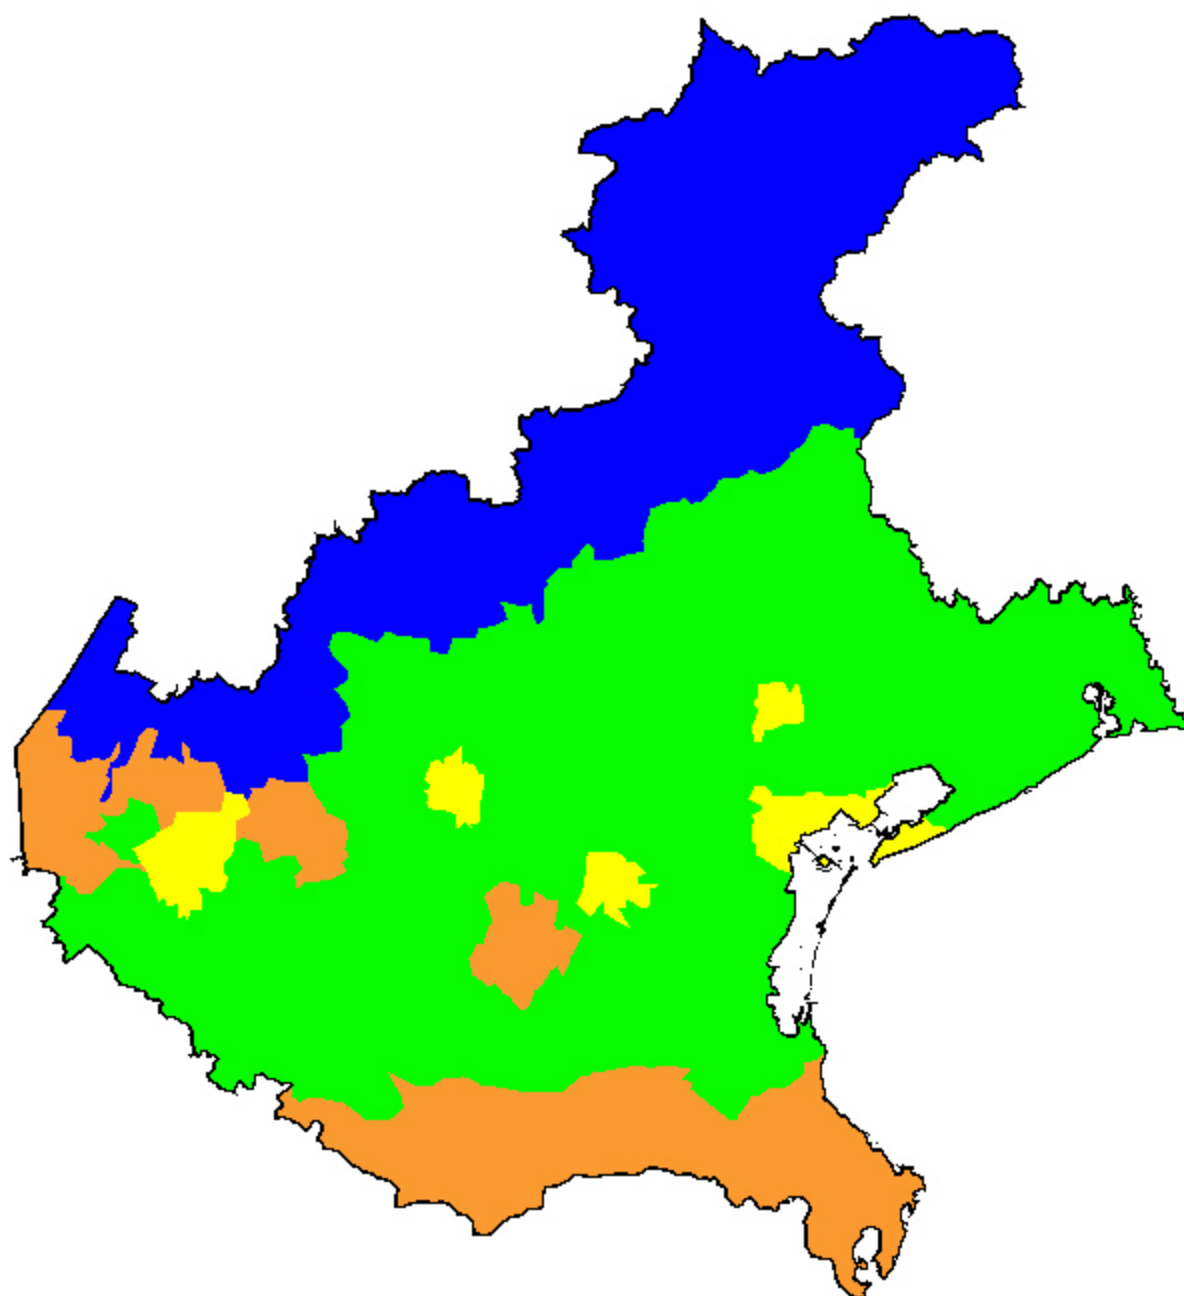

Regione VENETO - Tipologie di aree rurali

- Poli Urbani
- Aree rurali ad agricoltura intensiva specializzata
- Aree rurali intermedie
- Aree rurali con problemi complessivi di sviluppo