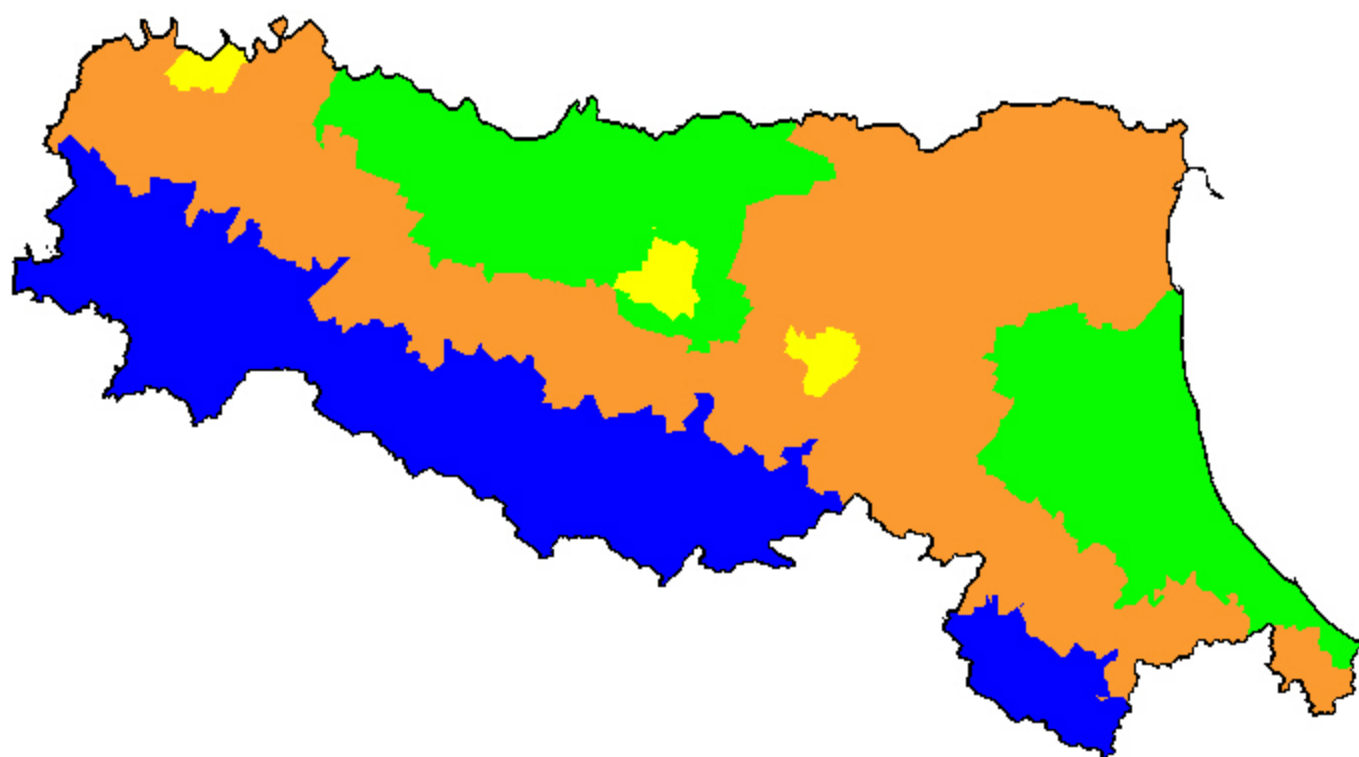

Regione EMILIA ROMAGNA - Tipologie di aree rurali

- Poli Urbani
- Aree rurali ad agricoltura intensiva specializzata
- Aree rurali intermedie
- Aree rurali con problemi complessivi di sviluppo