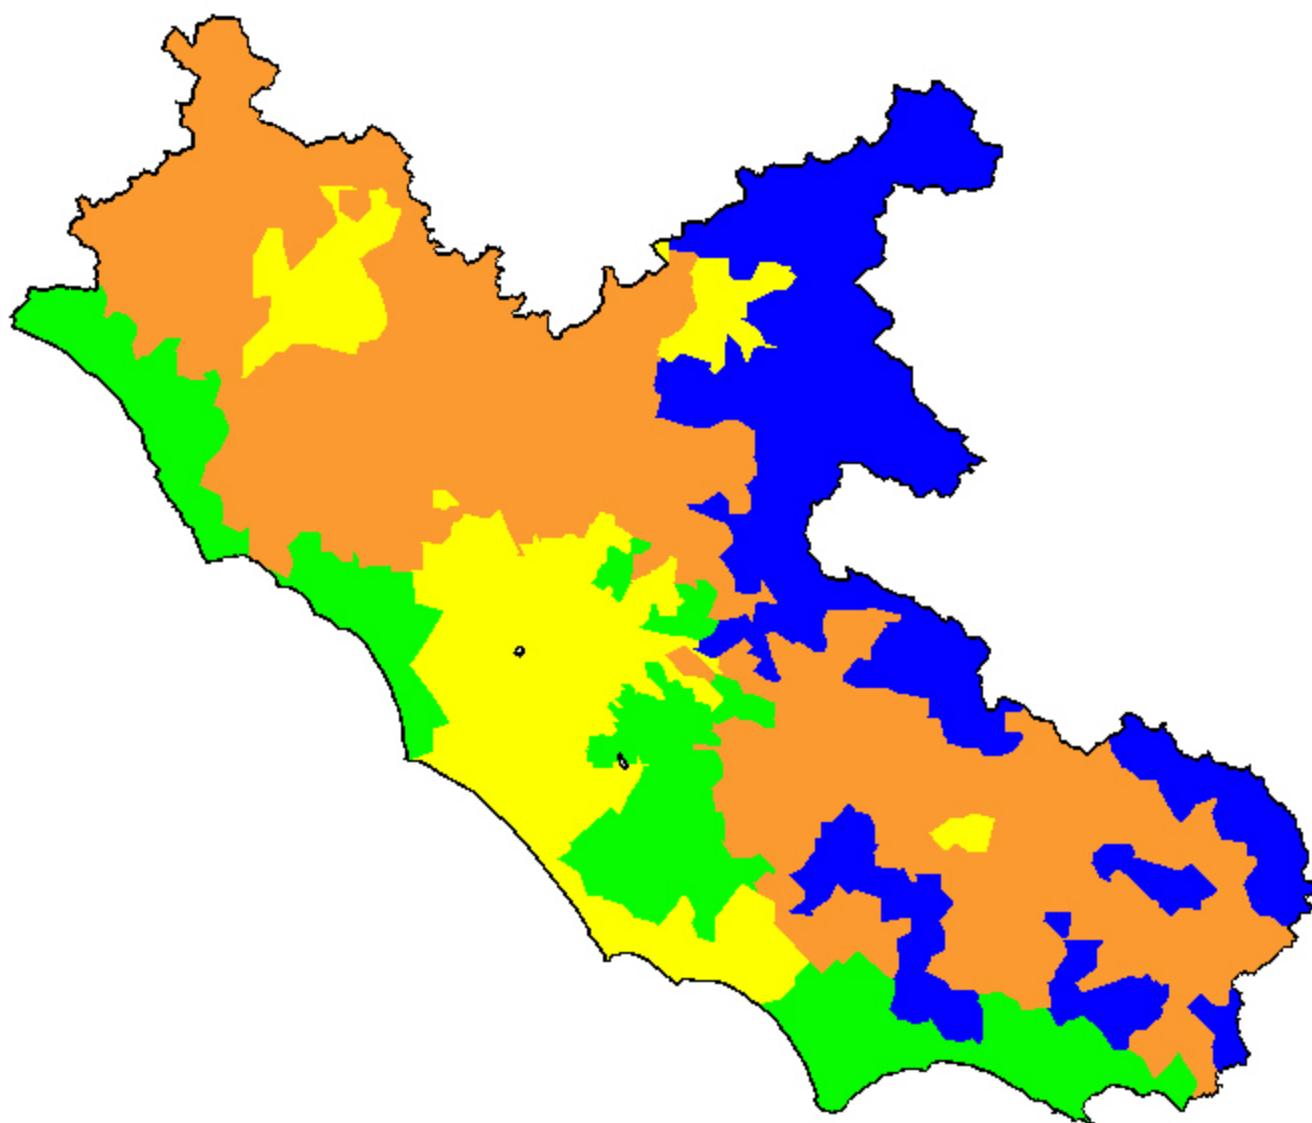

Regione LAZIO - Tipologie di aree rurali

- Poli Urbani
- Aree rurali ad agricoltura intensiva specializzata
- Aree rurali intermedie
- Aree rurali con problemi complessivi di sviluppo